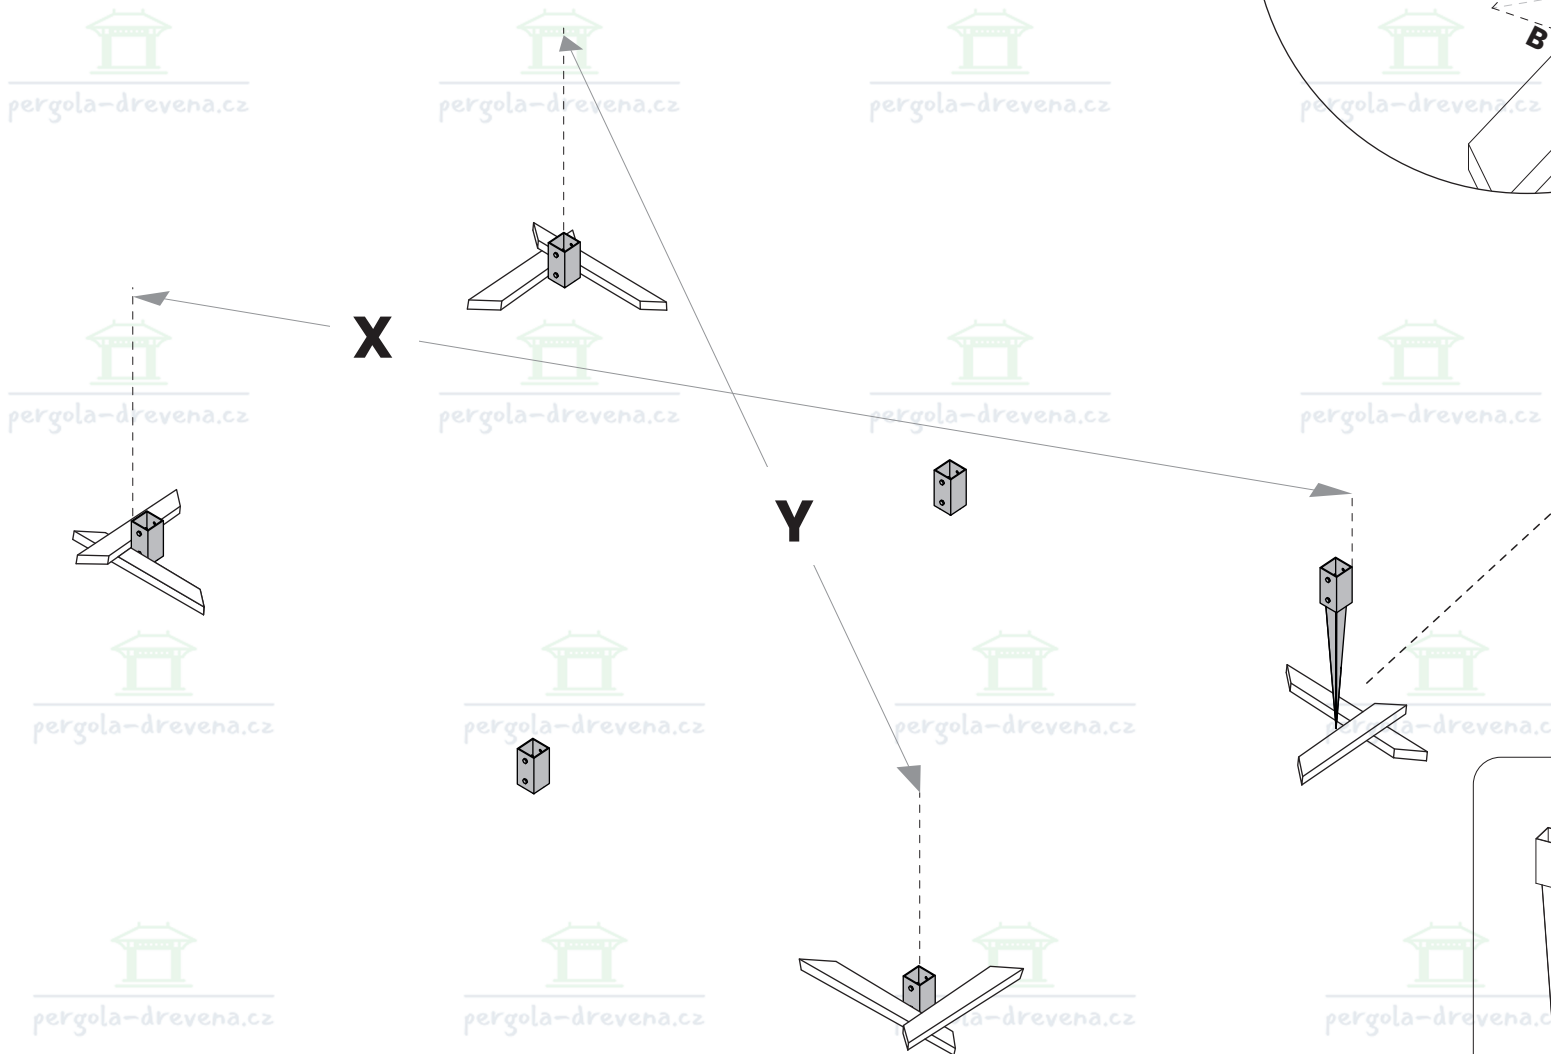

x2

pergola-drevena.cz

pergola-drevena.cz

1

2

**X=Y=6946mm**

3

pergola-drevena.cz