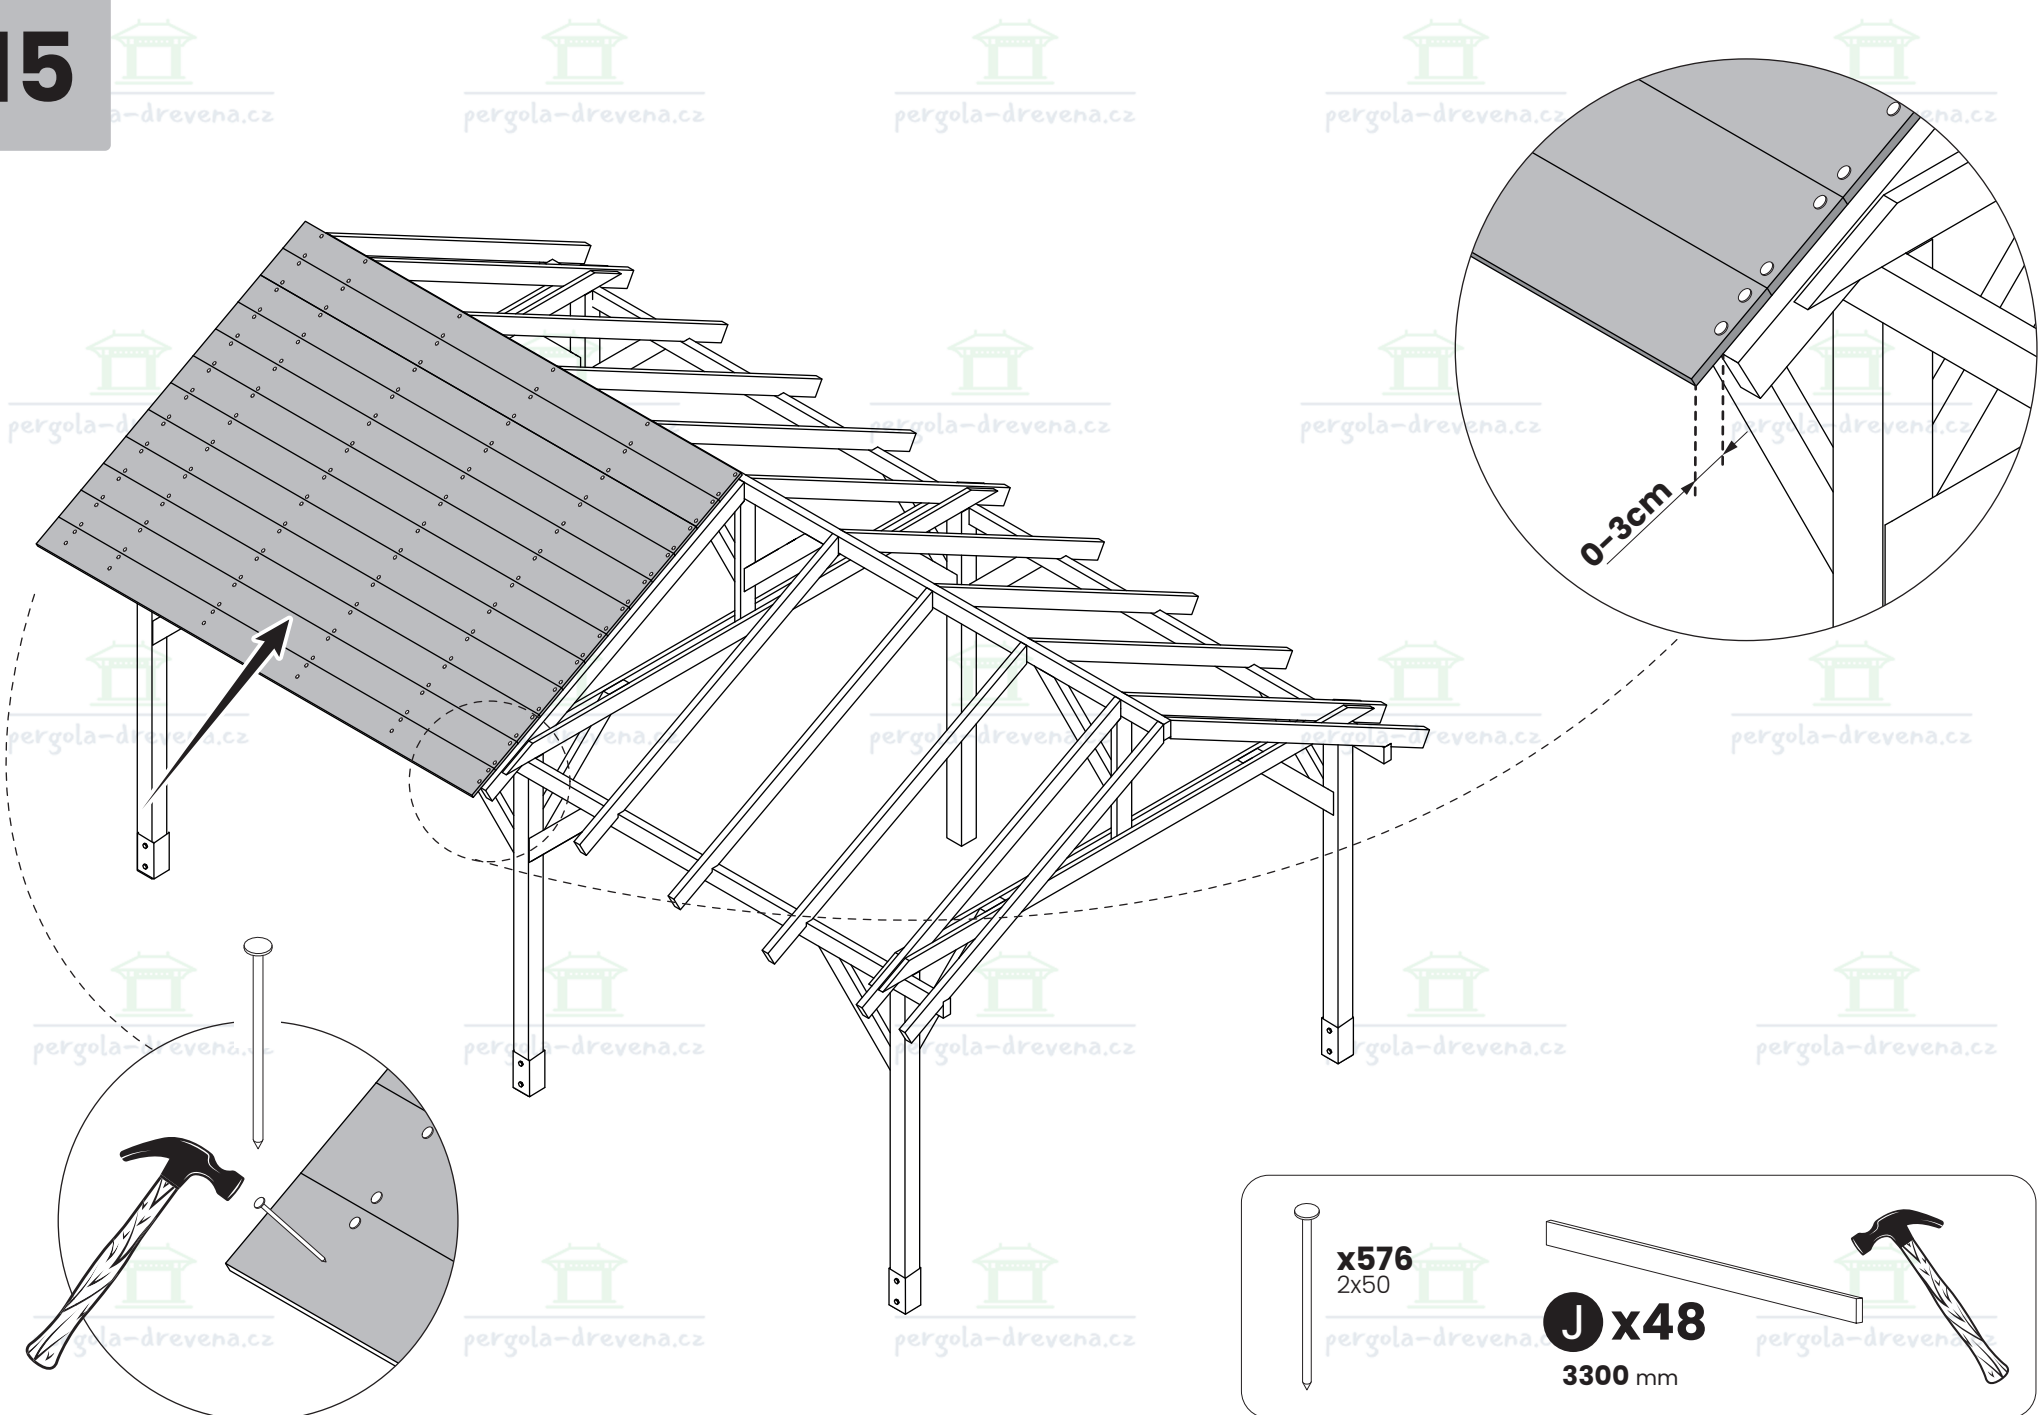

10

**x8**  
**6x160**

**H x4**  
**890 mm**

13

14

4x70

3300 mm

3300 mm

3300 mm

x198  
4x70

x36

15

0-3cm

x576  
2x50

J x48  
3300 mm

pergola-drevena.cz