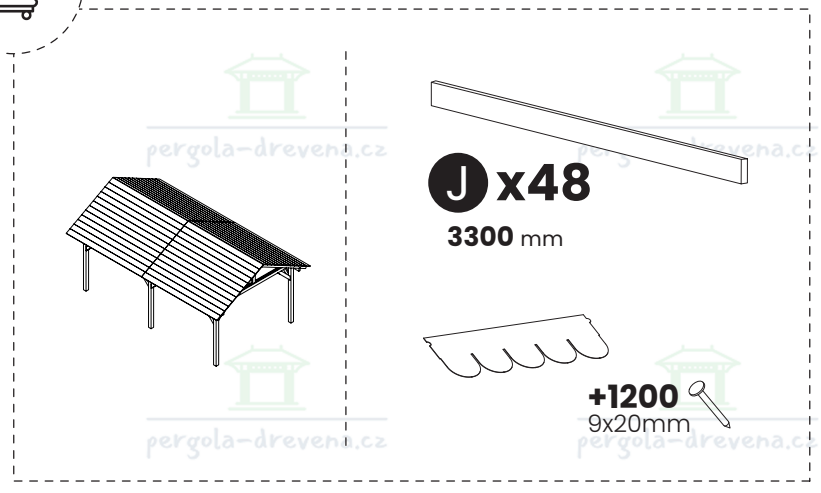

[pergola-drevena.cz](http://pergola-drevena.cz)

**600x350cm**

pergola-drevena.cz

x2

pergola-drevena.cz

pergola-drevena.cz

x1

pergola-drevena.cz

10

**x8**  
**6x160**

**H x4**  
**890 mm**

13

14

4x70

3300 mm

3300 mm

3300 mm

x198  
4x70

x36

15

0-3cm

x576  
2x50

J x48  
3300 mm

pergola-drevena.cz