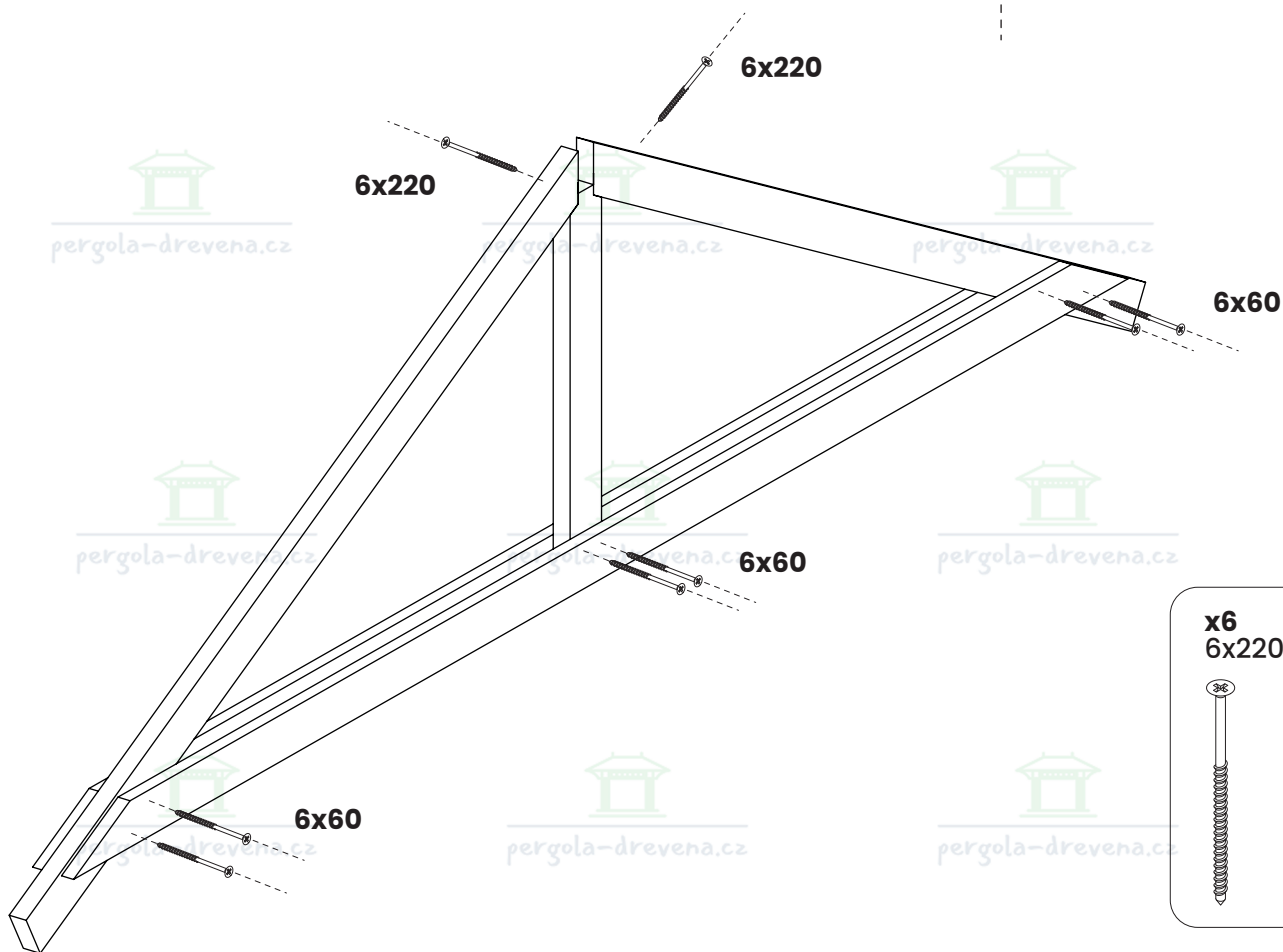

pergola-drevena.cz

pergola-drevena.cz

pergola-drevena.cz

B x6

x12

5

6

**x16**  
**6x160**

**x8**  
**877 mm**

7

x3

x6  
6x220

x18  
6x60

E x3

D x6

F x6

10

**x8**  
**6x160**

**H x4**  
**890 mm**

13

14

4x70

3300 mm

3300 mm