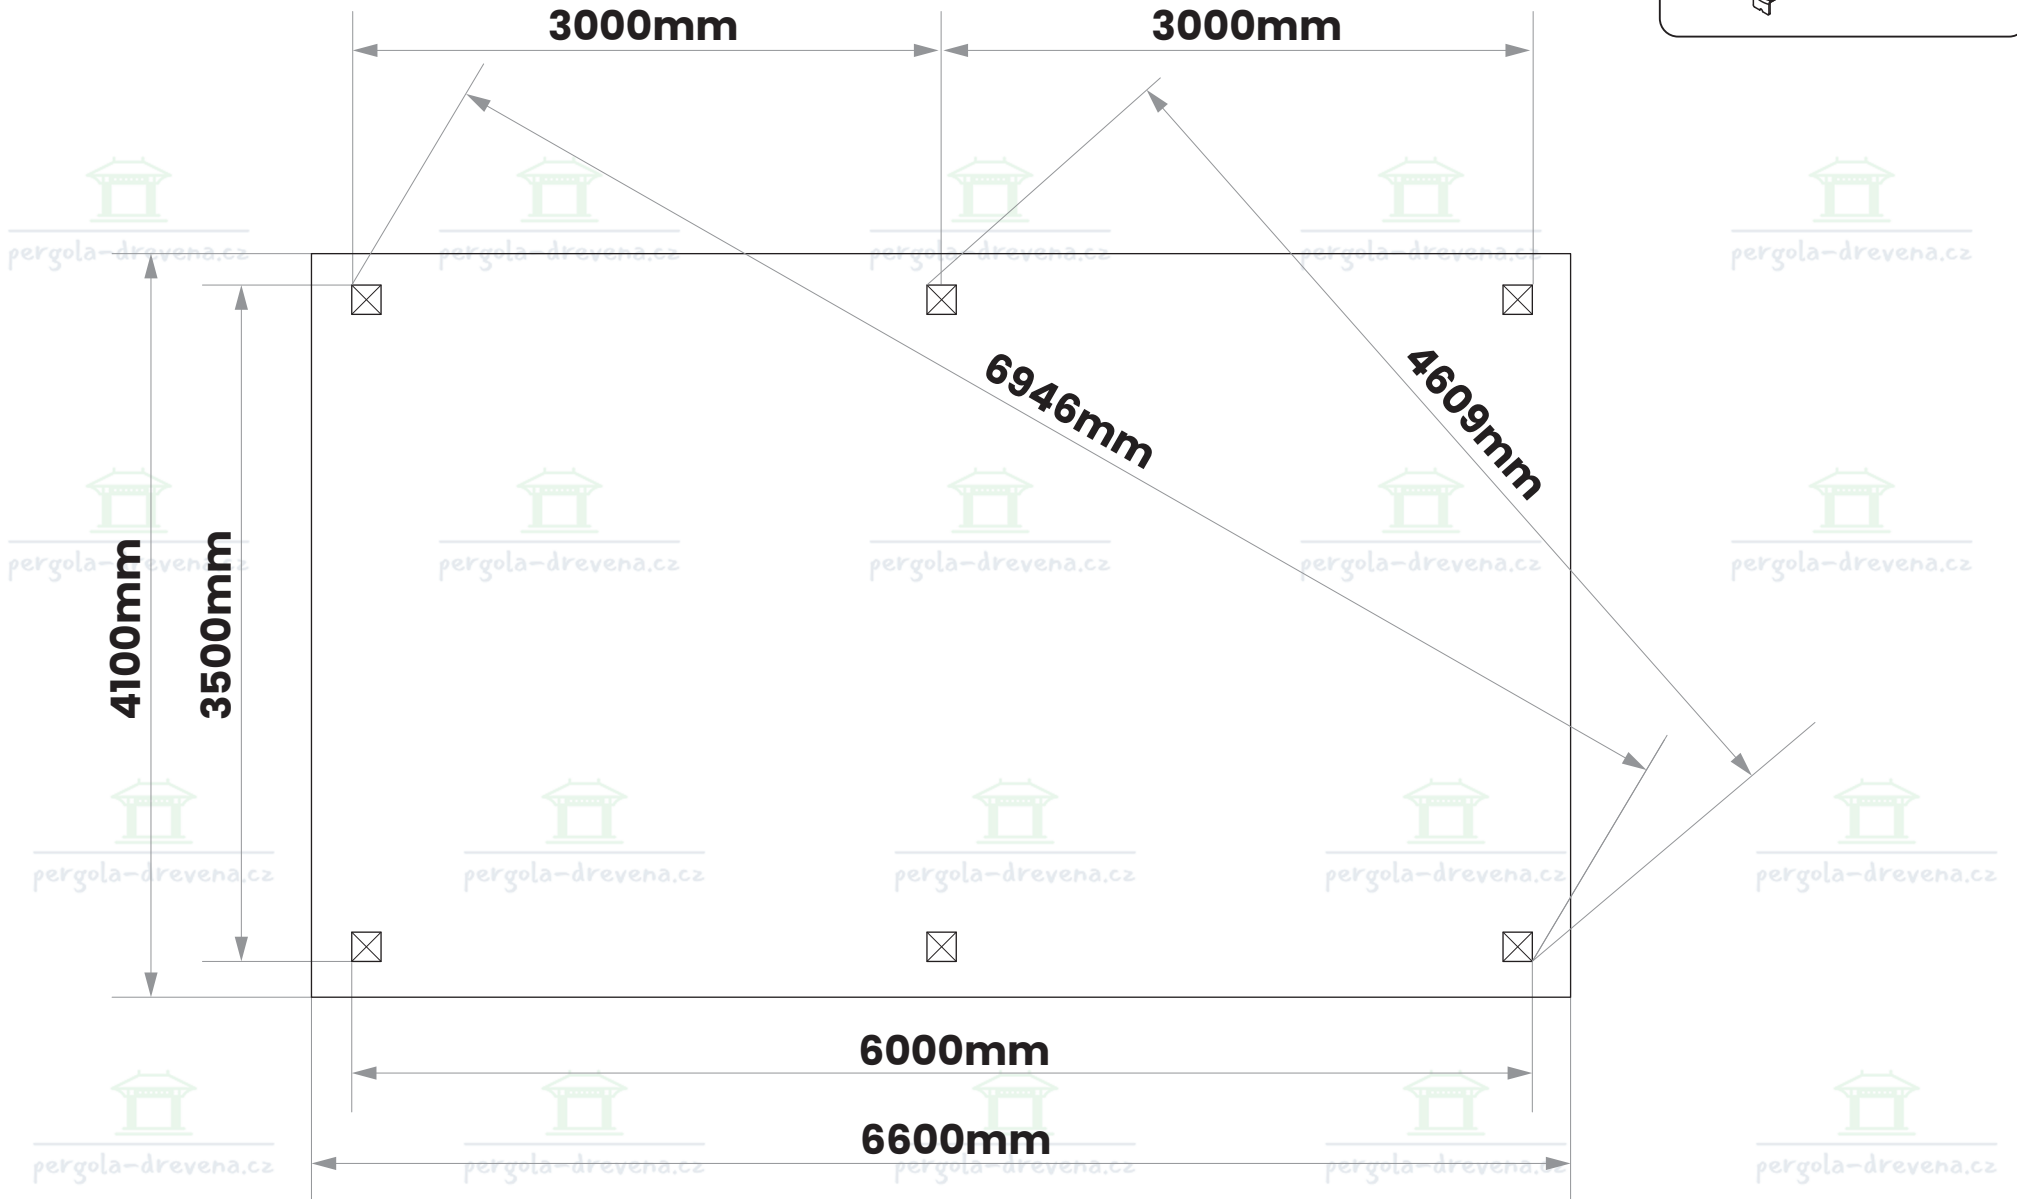

[pergola-drevena.cz](http://pergola-drevena.cz)

**600x350cm**

pergola-drevena.cz

x2

pergola-drevena.cz

pergola-drevena.cz

x1

pergola-drevena.cz

x2

pergola-drevena.cz

pergola-drevena.cz

1

2

**X=Y=6946mm**

3

pergola-drevena.cz

10

**x8**  
**6x160**

**H x4**  
**890 mm**

13

14

4x70

3300 mm

3300 mm

3300 mm

x198  
4x70

x36

15

0-3cm

x576  
2x50

J x48  
3300 mm

pergola-drevena.cz