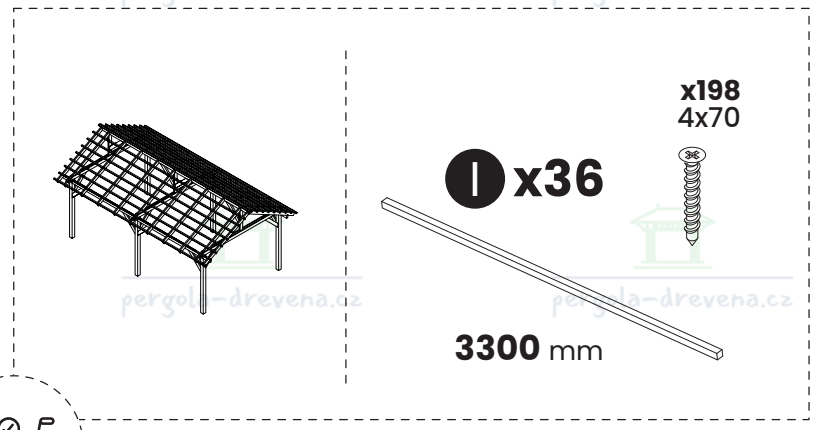

[pergola-drevena.cz](http://pergola-drevena.cz)

**600x350cm**

pergola-drevena.cz

x2

pergola-drevena.cz

pergola-drevena.cz

x1

pergola-drevena.cz

x2

pergola-drevena.cz

pergola-drevena.cz

1

2

**X=Y=6946mm**

3

pergola-drevena.cz

10

**x8**  
**6x160**

**H x4**  
**890 mm**

13

14

4x70

3300 mm

3300 mm

3300 mm

x198  
4x70

x36

15

0-3cm

x576  
2x50

J x48  
3300 mm

pergola-drevena.cz