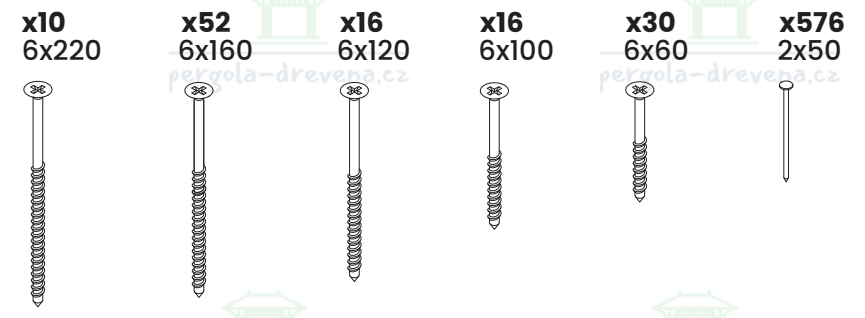

[pergola-drevena.cz](http://pergola-drevena.cz)

**600x350cm**

pergola-drevena.cz

x2

pergola-drevena.cz

pergola-drevena.cz

x1

pergola-drevena.cz

x2

pergola-drevena.cz

pergola-drevena.cz

1

2

**X=Y=6946mm**

3

pergola-drevena.cz

10

**x8**  
**6x160**

**H x4**  
**890 mm**

13

14

4x70

3300 mm

3300 mm

3300 mm

x198  
4x70

x36

15

0-3cm

x576  
2x50

J x48  
3300 mm

pergola-drevena.cz