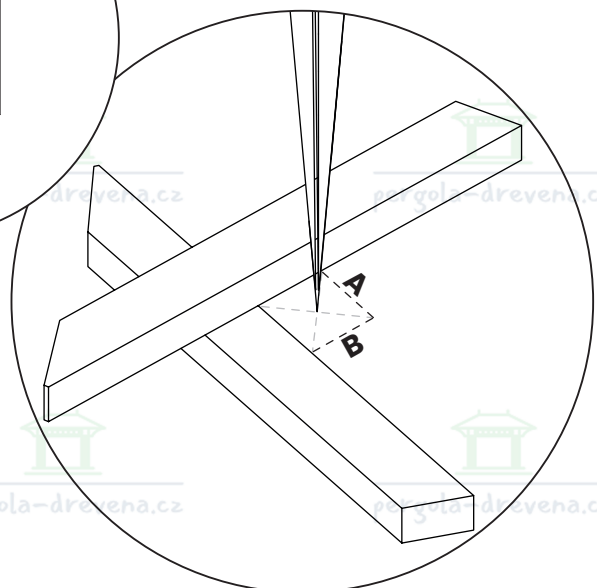

[pergola-drevena.cz](http://pergola-drevena.cz)

**300x300cm**

**A x4**  
L=2890 mm H=110 mm B=60 mm

**D x4**  
L=890 mm

**E x2**  
L=877 mm

**F x2**  
L=905 mm

**C1 x2**  
h=2334 mm

**C2 x2**  
h=2260 mm

**N x36**  
L=3522 mm H=125 mm

**x24**  
(6x160)

**x24**  
(6x140)

**x16**  
(6x100)

**x12**  
(5x80)

**x56**  
(4x70)

**x392**  
(3,5x45)

**CZ** Střešní desky se mohou v jednotlivých objednávkách lišit  
**DE** Dachplatten können von Bestellung zu Bestellung variieren

x2

**1**

**1**

2

**x= 3010mm**  
**y= 4256mm**

**x= 3030mm**  
**y= 4285mm**

3

4