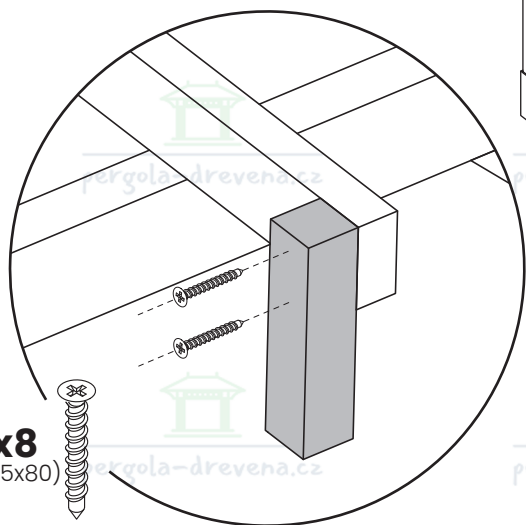

x8
(5x80)

pergola-drevena.cz

pergola-drevena.cz

pergola-drevena.cz

pergola-drevena.cz

pergola-drevena.cz

pergola-drevena.cz

pergola-drevena.cz

pergola-drevena.cz

pergola-drevena.cz

pergola-drevena.cz

pergola-drevena.cz