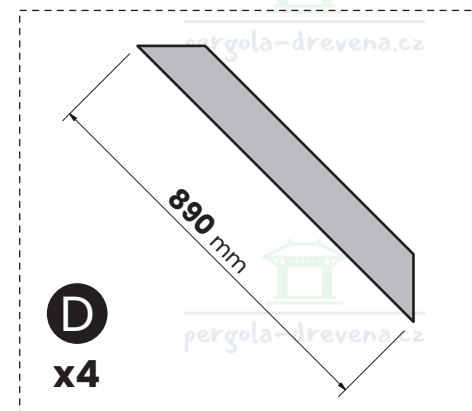

D
x4

890 mm

pergola-drevena.cz