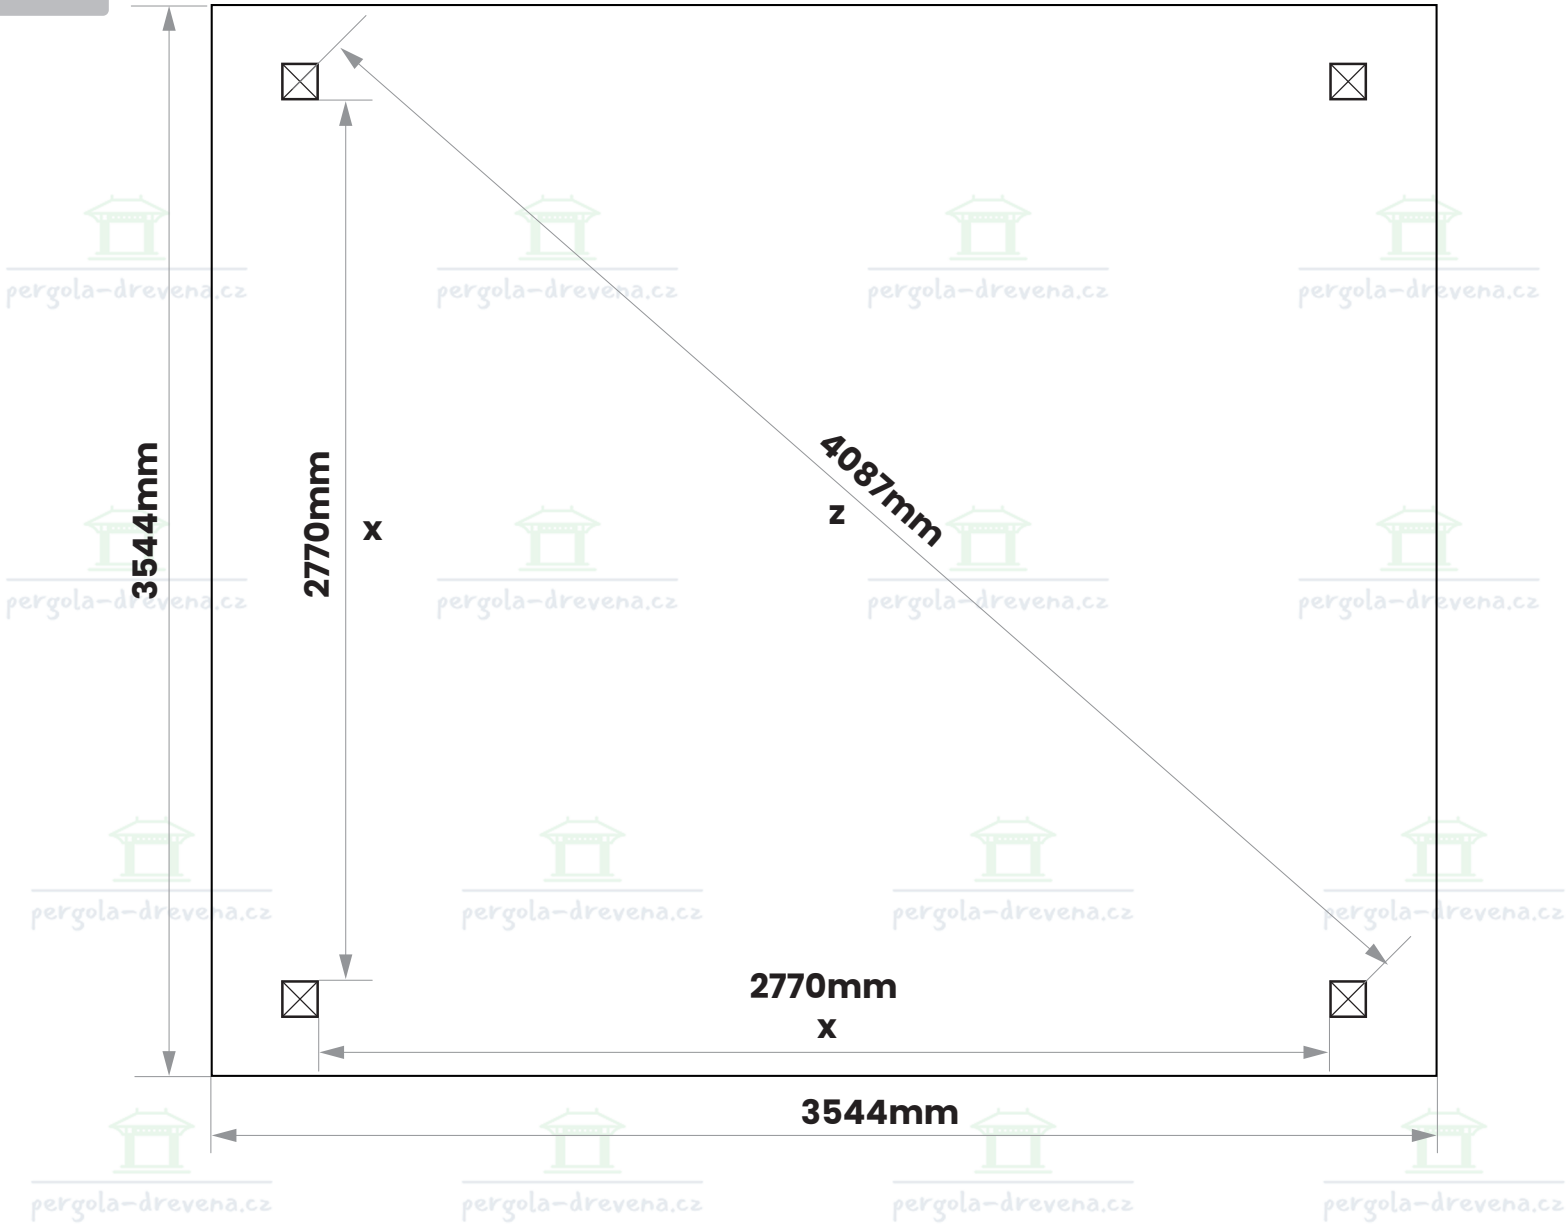

[pergola-drevena.cz](http://pergola-drevena.cz)

**300x300cm**

**A x4**  
L=2890 mm H=110 mm B=60 mm

**D x4**  
L=890 mm

**E x2**  
L=877 mm

**F x2**  
L=905 mm

**C1 x2**  
h=2334 mm

**C2 x2**  
h=2260 mm

**B x2**  
L=3500 mm H=110 mm B=60 mm

**G x7**  
L=3500 mm H=90 mm B=40 mm

**H x4**

**J x2**  
L=3544 mm H=140 mm

**K x4**  
L=3522 mm H=140 mm

**I x2**

**M**  
L=3500 mm H=80 mm B=22 mm

**L x1**  
L=3500 mm L=140 mm

**N x36**  
L=3522 mm H=125 mm

**x24**  
(6x160)

**x24**  
(6x140)

**x16**  
(6x100)

**x12**  
(5x80)

**x56**  
(4x70)

**x392**  
(3,5x45)

**CZ** Střešní desky se mohou v jednotlivých objednávkách lišit  
**DE** Dachplatten können von Bestellung zu Bestellung variieren

x2

**1**

**1**

2

**x= 3010mm**  
**y= 4256mm**

**x= 3030mm**  
**y= 4285mm**

3

4