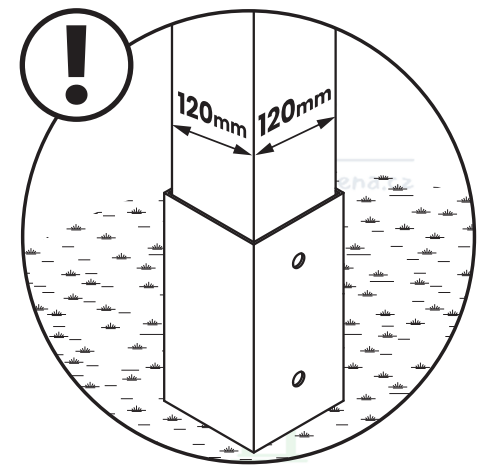

[pergola-drevena.cz](http://pergola-drevena.cz)

**300x300cm**

**A x4**  
L=2890 mm H=110 mm B=60 mm

**D x4**  
L=890 mm

**E x2**  
L=877 mm

**F x2**  
L=905 mm

**C1 x2**  
h=2334 mm

**C2 x2**  
h=2260 mm

x15

x30  
8x60mm

x1  
●13

**i**

CZ Pozemní držáky nejsou součástí dodávky, lze je zakoupit na adrese [www.pergola-drevena.cz](http://www.pergola-drevena.cz)

DE Nicht im Lieferumfang enthalten, Bodenhalterungen können unter [www.holz-pavillon.de](http://www.holz-pavillon.de) erworben werden.

x2

**1**

**1**

2

**x= 3010mm**  
**y= 4256mm**

**x= 3030mm**  
**y= 4285mm**

3

4