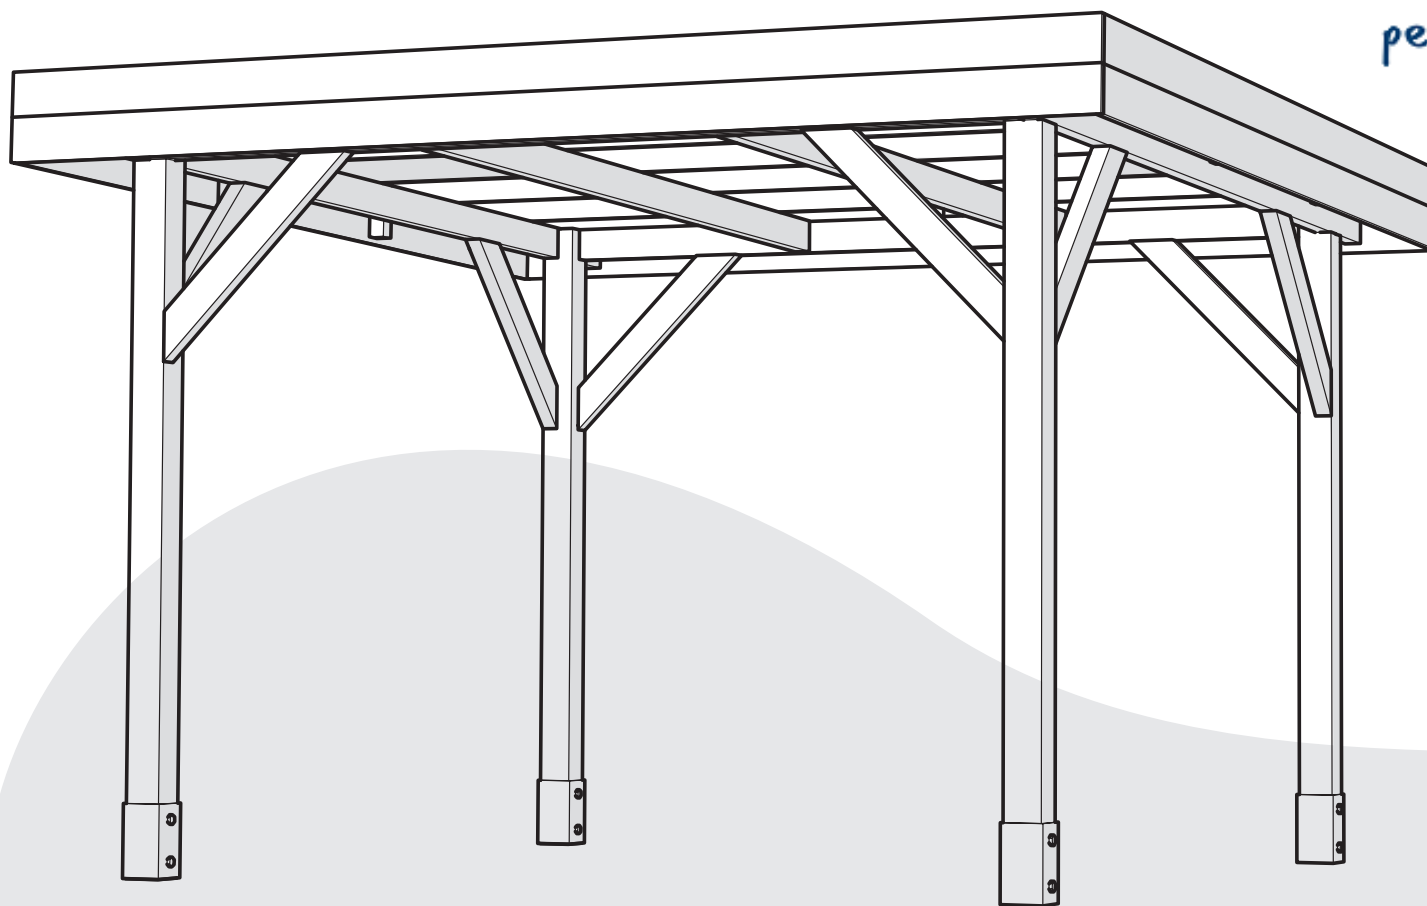

[pergola-drevena.cz](http://pergola-drevena.cz)

**300x300cm**

**A x4**  
L=2890 mm H=110 mm B=60 mm

**D x4**  
L=890 mm

**E x2**  
L=877 mm

**F x2**  
L=905 mm

**C1 x2**  
h=2334 mm

**C2 x2**  
h=2260 mm