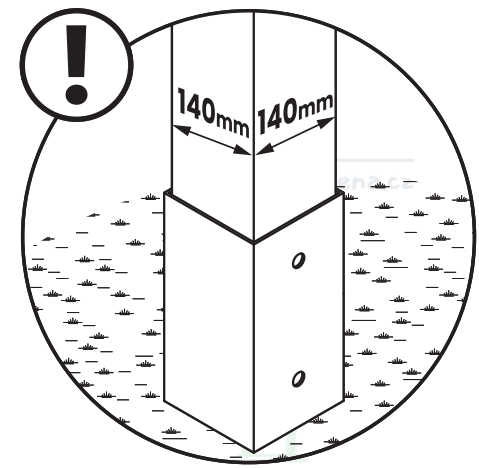

[pergola-drevena.cz](http://pergola-drevena.cz)

**300x300cm**

**A x4**  
L=2890 mm H=110 mm B=60 mm

**D x4**  
L=890 mm

**E x2**  
L=877 mm

**F x2**  
L=905 mm

**C1 x2**  
h=2334 mm

**C2 x2**  
h=2260 mm

**N x36**  
L=3522 mm H=125 mm

**x24**  
(6x160)

**x24**  
(6x140)

**x16**  
(6x100)

**x12**  
(5x80)

**x56**  
(4x70)

**x392**  
(3,5x45)

**CZ** Střešní desky se mohou v jednotlivých objednávkách lišit  
**DE** Dachplatten können von Bestellung zu Bestellung variieren

x2

**1**

**1**

2

**x= 3010mm**  
**y= 4256mm**

**x= 3030mm**  
**y= 4285mm**

3

4