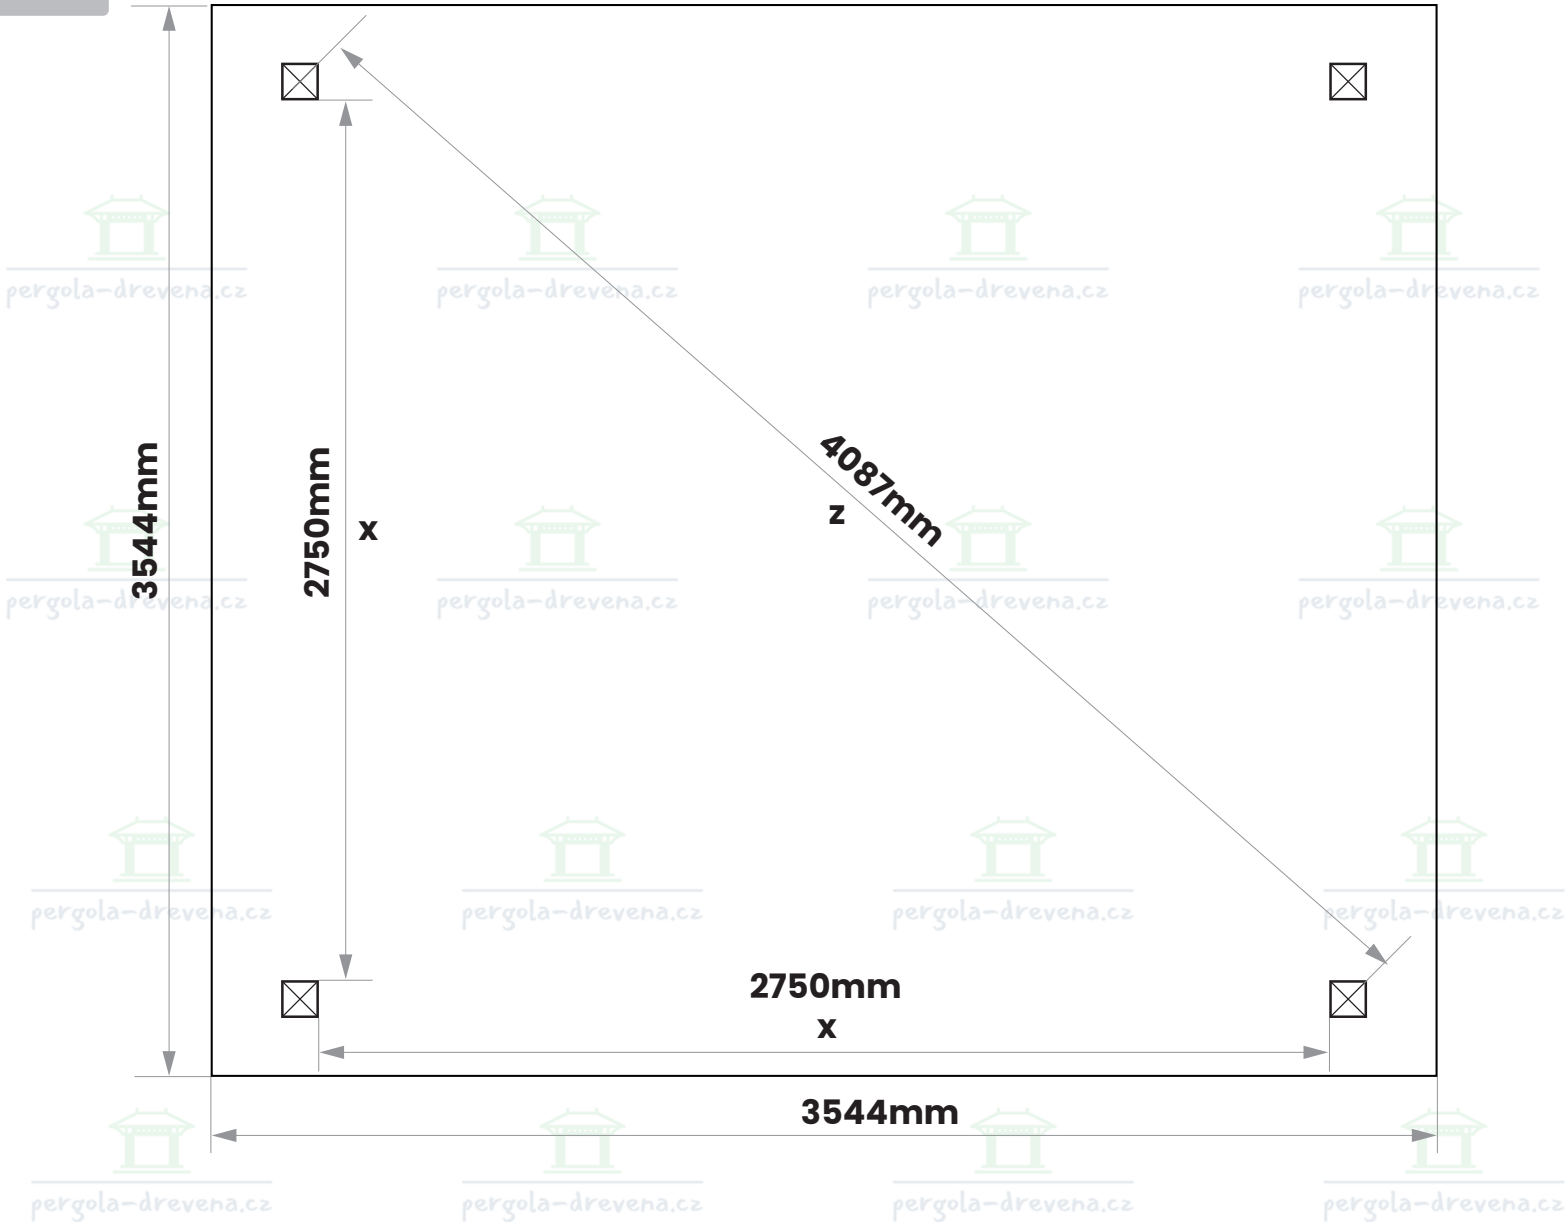

[pergola-drevena.cz](http://pergola-drevena.cz)

**300x300cm**

**A x4**  
L=2890 mm H=110 mm B=60 mm

**D x4**  
L=890 mm

**E x2**  
L=877 mm

**F x2**  
L=905 mm

**C1 x2**  
h=2334 mm

**C2 x2**  
h=2260 mm

**B x2**  
L=3500 mm H=110 mm B=60 mm

**G x7**  
L=3500 mm H=90 mm B=40 mm

**H x4**

**J x2**  
L=3544 mm H=140 mm

**K x4**  
L=3522 mm H=140 mm

**I x2**

**M**  
L=3500 mm H=80 mm B=22 mm

**L x1**  
L=3500 mm L=140 mm

**N x36**  
L=3522 mm H=125 mm

**x24**  
(6x160)

**x24**  
(6x140)

**x16**  
(6x100)

**x12**  
(5x80)

**x56**  
(4x70)

**x392**  
(3,5x45)

**CZ** Střešní desky se mohou v jednotlivých objednávkách lišit  
**DE** Dachplatten können von Bestellung zu Bestellung variieren

x2

**1**

**1**

2

**x= 3010mm**  
**y= 4256mm**

**x= 3030mm**  
**y= 4285mm**

3

4