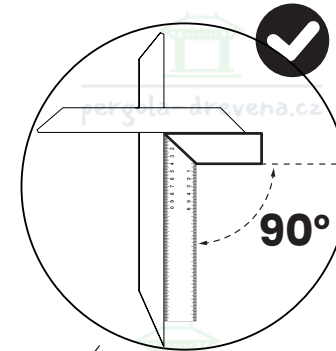

[pergola-drevena.cz](http://pergola-drevena.cz)

**300x300cm**

**A x4**  
L=2890 mm H=110 mm B=60 mm

**D x4**  
L=890 mm

**E x2**  
L=877 mm

**F x2**  
L=905 mm

**C1 x2**  
h=2334 mm

**C2 x2**  
h=2260 mm

x2

**1**

**1**

2

**x= 3010mm**  
**y= 4256mm**

**x= 3030mm**  
**y= 4285mm**

3

4