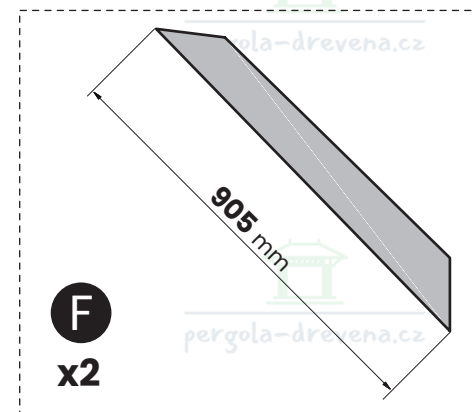

[pergola-drevena.cz](http://pergola-drevena.cz)

**300x300cm**

**A x4**  
L=2890 mm H=110 mm B=60 mm

**D x4**  
L=890 mm

**E x2**  
L=877 mm

**F x2**  
L=905 mm

**C1 x2**  
h=2334 mm

**C2 x2**  
h=2260 mm

**B x2**  
L=3500 mm H=110 mm B=60 mm

**G x7**  
L=3500 mm H=90 mm B=40 mm

**H x4**

**J x2**  
L=3544 mm H=140 mm

**K x4**  
L=3522 mm H=140 mm

**I x2**

**M**  
L=3500 mm H=80 mm B=22 mm

**L x1**  
L=3500 mm L=140 mm

**N x36**  
L=3522 mm H=125 mm

**x24**  
(6x160)

**x24**  
(6x140)

**x16**  
(6x100)

**x12**  
(5x80)

**x56**  
(4x70)

**x392**  
(3,5x45)

**CZ** Střešní desky se mohou v jednotlivých objednávkách lišit  
**DE** Dachplatten können von Bestellung zu Bestellung variieren

pergola-drevena.cz

pergola-drevena.cz

pergola-drevena.cz

x8  
(6x160)

10

pergola-drevena.cz

pergola-drevena.cz

pergola-drevena.cz