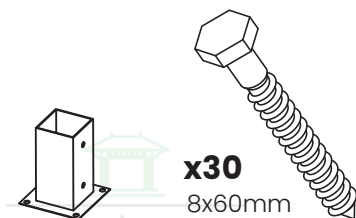

x30
8x60mm

x1
●13

i

CZ Pozemní držáky nejsou součástí dodávky, lze je zakoupit na adrese www.pergola-drevena.cz

DE Nicht im Lieferumfang enthalten, Bodenhalterungen können unter www.holz-pavillon.de erworben werden.