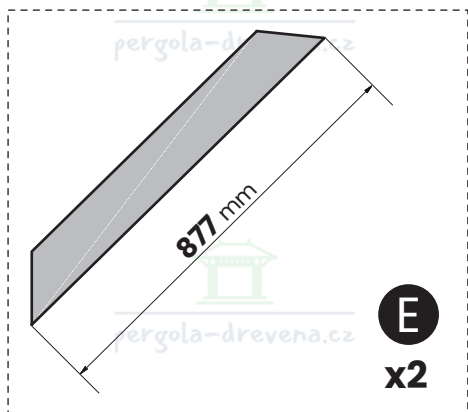

[pergola-drevena.cz](http://pergola-drevena.cz)

**300x300cm**

**A x4**  
L=2890 mm H=110 mm B=60 mm

**D x4**  
L=890 mm

**E x2**  
L=877 mm

**F x2**  
L=905 mm

**C1 x2**  
h=2334 mm

**C2 x2**  
h=2260 mm

**B x2**  
L=3500 mm H=110 mm B=60 mm

**G x7**  
L=3500 mm H=90 mm B=40 mm

**H x4**

**J x2**  
L=3544 mm H=140 mm

**K x4**  
L=3522 mm H=140 mm

**I x2**

**M**  
L=3500 mm H=80 mm B=22 mm

**L x1**  
L=3500 mm L=140 mm

**N x36**  
L=3522 mm H=125 mm

**x24**  
(6x160)

**x24**  
(6x140)

**x16**  
(6x100)

**x12**  
(5x80)

**x56**  
(4x70)

**x392**  
(3,5x45)

**CZ** Střešní desky se mohou v jednotlivých objednávkách lišit  
**DE** Dachplatten können von Bestellung zu Bestellung variieren

pergola-drevena.cz

pergola-drevena.cz

pergola-drevena.cz

x8  
(6x160)

10

pergola-drevena.cz

pergola-drevena.cz

pergola-drevena.cz