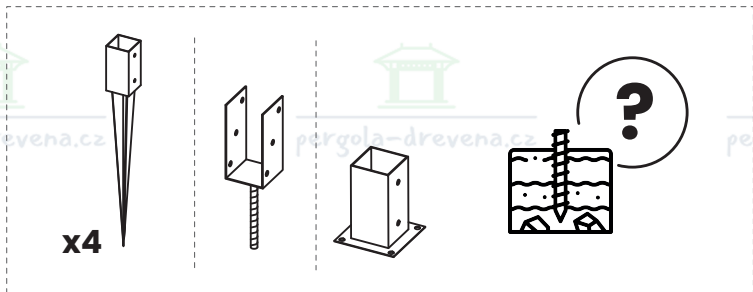

[pergola-drevena.cz](http://pergola-drevena.cz)

**300x300cm**

**A x4**  
L=2890 mm H=110 mm B=60 mm

**D x4**  
L=890 mm

**E x2**  
L=877 mm

**F x2**  
L=905 mm

**C1 x2**  
h=2334 mm

**C2 x2**  
h=2260 mm

**N x36**  
L=3522 mm H=125 mm

**x24**  
(6x160)

**x24**  
(6x140)

**x16**  
(6x100)

**x12**  
(5x80)

**x56**  
(4x70)

**x392**  
(3,5x45)

**CZ** Střešní desky se mohou v jednotlivých objednávkách lišit  
**DE** Dachplatten können von Bestellung zu Bestellung variieren

x2

**1**

**1**

2

**x= 3010mm**  
**y= 4256mm**

**x= 3030mm**  
**y= 4285mm**

3

4