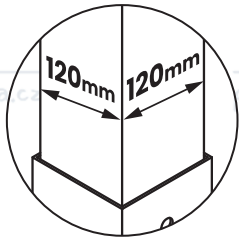

[pergola-drevena.cz](http://pergola-drevena.cz)

**300x300cm**

**A x4**  
L=2890 mm H=110 mm B=60 mm

**D x4**  
L=890 mm

**E x2**  
L=877 mm

**F x2**  
L=905 mm

**C1 x2**  
h=2334 mm

**C2 x2**  
h=2260 mm

**B x2**  
L=3500 mm H=110 mm B=60 mm

**G x7**  
L=3500 mm H=90 mm B=40 mm

**H x4**

**J x2**  
L=3544 mm H=140 mm

**K x4**  
L=3522 mm H=140 mm

**I x2**

**M**  
L=3500 mm H=80 mm B=22 mm

**L x1**  
L=3500 mm L=140 mm

**N x36**  
L=3522 mm H=125 mm

**x24**  
(6x160)

**x24**  
(6x140)

**x16**  
(6x100)

**x12**  
(5x80)

**x56**  
(4x70)

**x392**  
(3,5x45)

**CZ** Střešní desky se mohou v jednotlivých objednávkách lišit  
**DE** Dachplatten können von Bestellung zu Bestellung variieren

x2

**1**

**1**

2

**x= 3010mm**  
**y= 4256mm**

**x= 3030mm**  
**y= 4285mm**

3

4