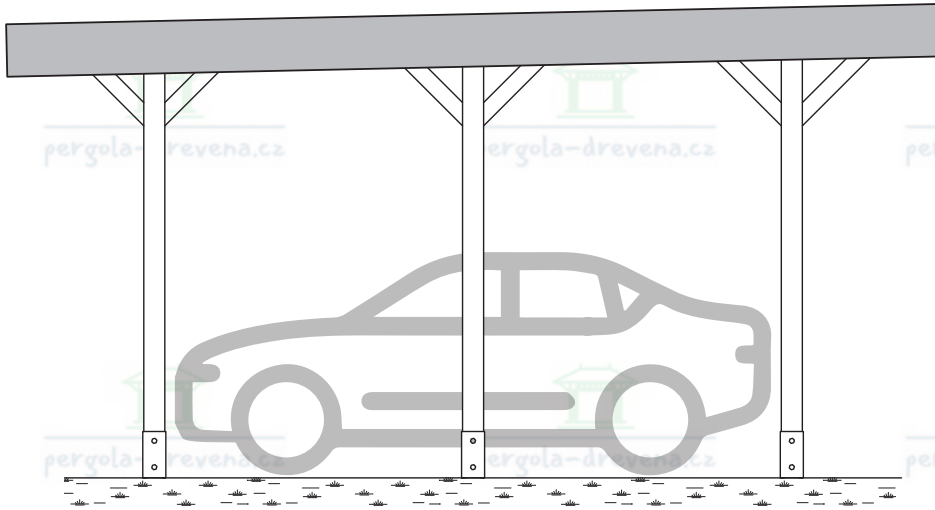

5

2-3%

2-3%

C1

C2

C3

C3

C2

C1

h=2456mm

h=2470mm

h=2485mm

h=2485mm

h=2470mm

h=2456mm