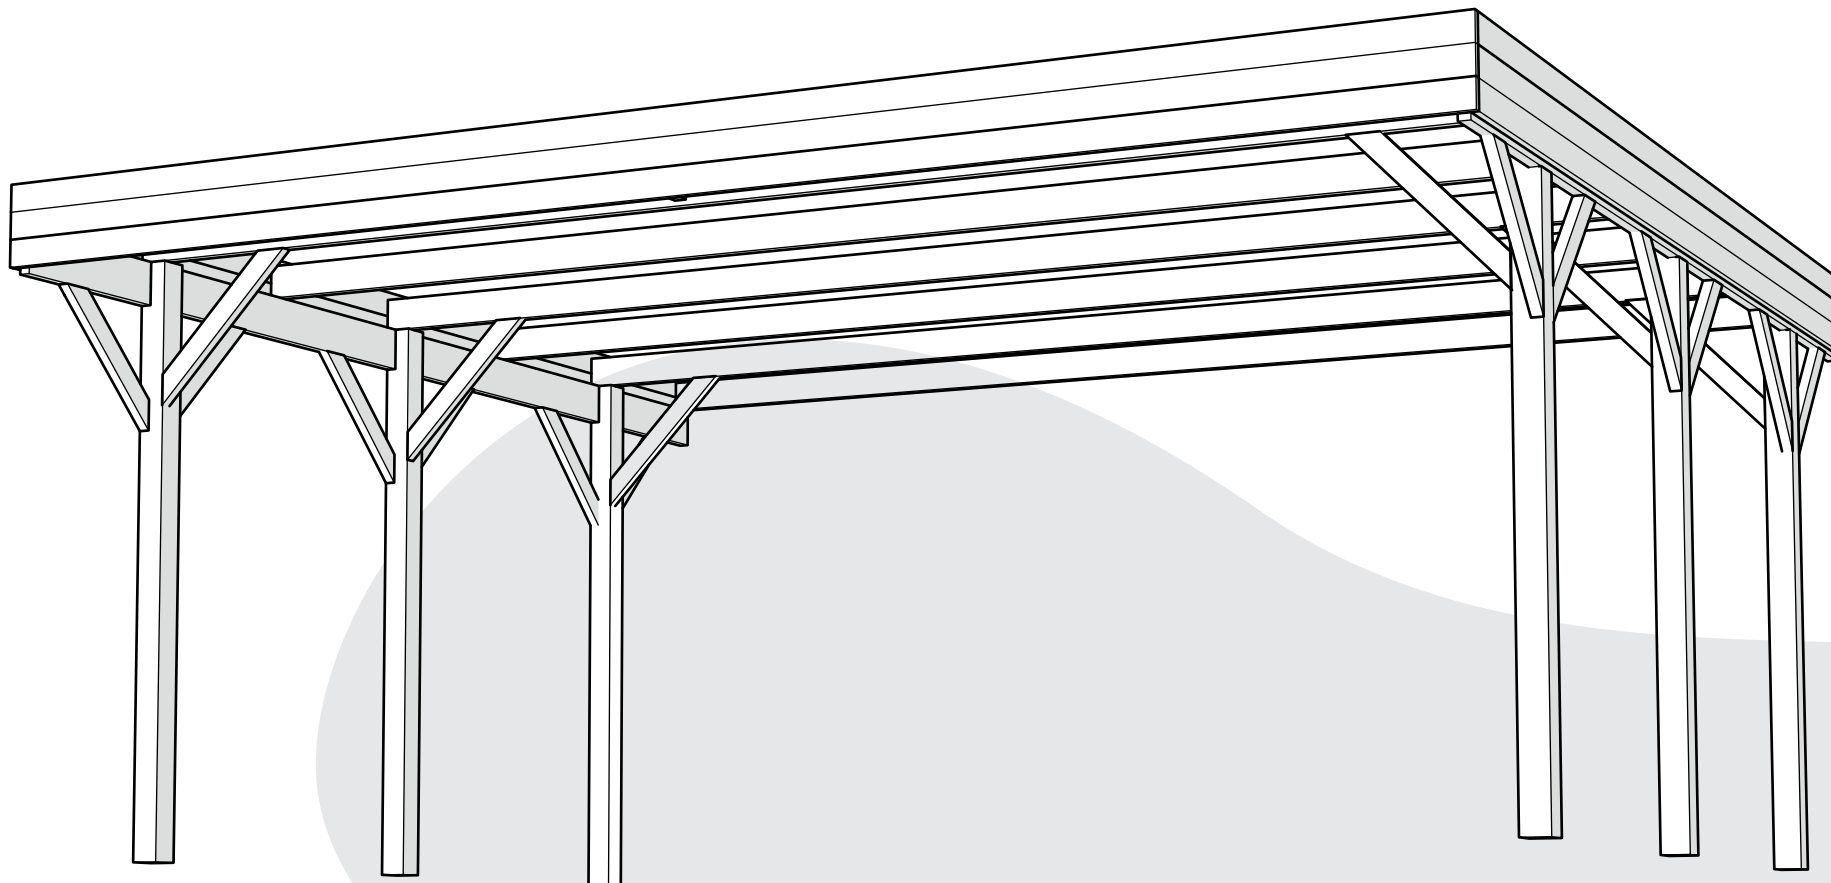

[pergola-drevena.cz](http://pergola-drevena.cz)

**360x600cm**

**CZ Součásti stavebnice pro vlastní montáž**  
**DE Bausatzkomponenten zur Selbstmontage**

**CZ Střešní desky se mohou v jednotlivých objednávkách lišit**  
**DE Dachplatten können von Bestellung zu Bestellung variieren**

Die Installation sollte von mindestens zwei Personen durchgeführt werden

x6

x12

8x60mm

x1

13

CZ Pozemní držáky nejsou součástí dodávky, lze je zakoupit na adrese [www.pergola-drevena.cz](http://www.pergola-drevena.cz)

h=2470mm

h=2485mm

h=2485mm

h=2470mm

h=2456mm

6

7

x18  
(6x100)

x6

11

12

13

**H** x22

**x88**  
(4x70)

**H** x22  
■ L=2614 mm **x88**  
(4x70)