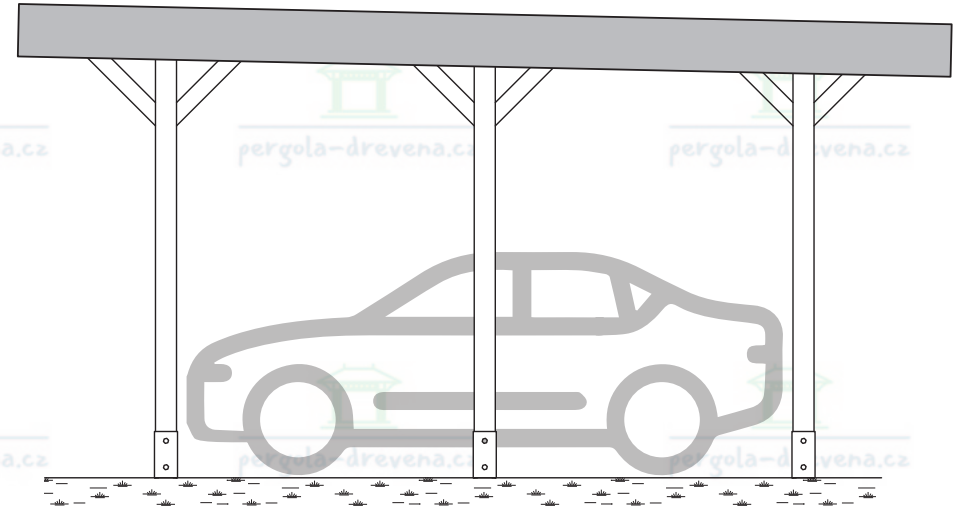

5

2-3%

2-3%

C1

C2

C3

C3

C2

C1

h=2456mm

h=2470mm

h=2485mm

h=2485mm

h=2470mm

h=2456mm