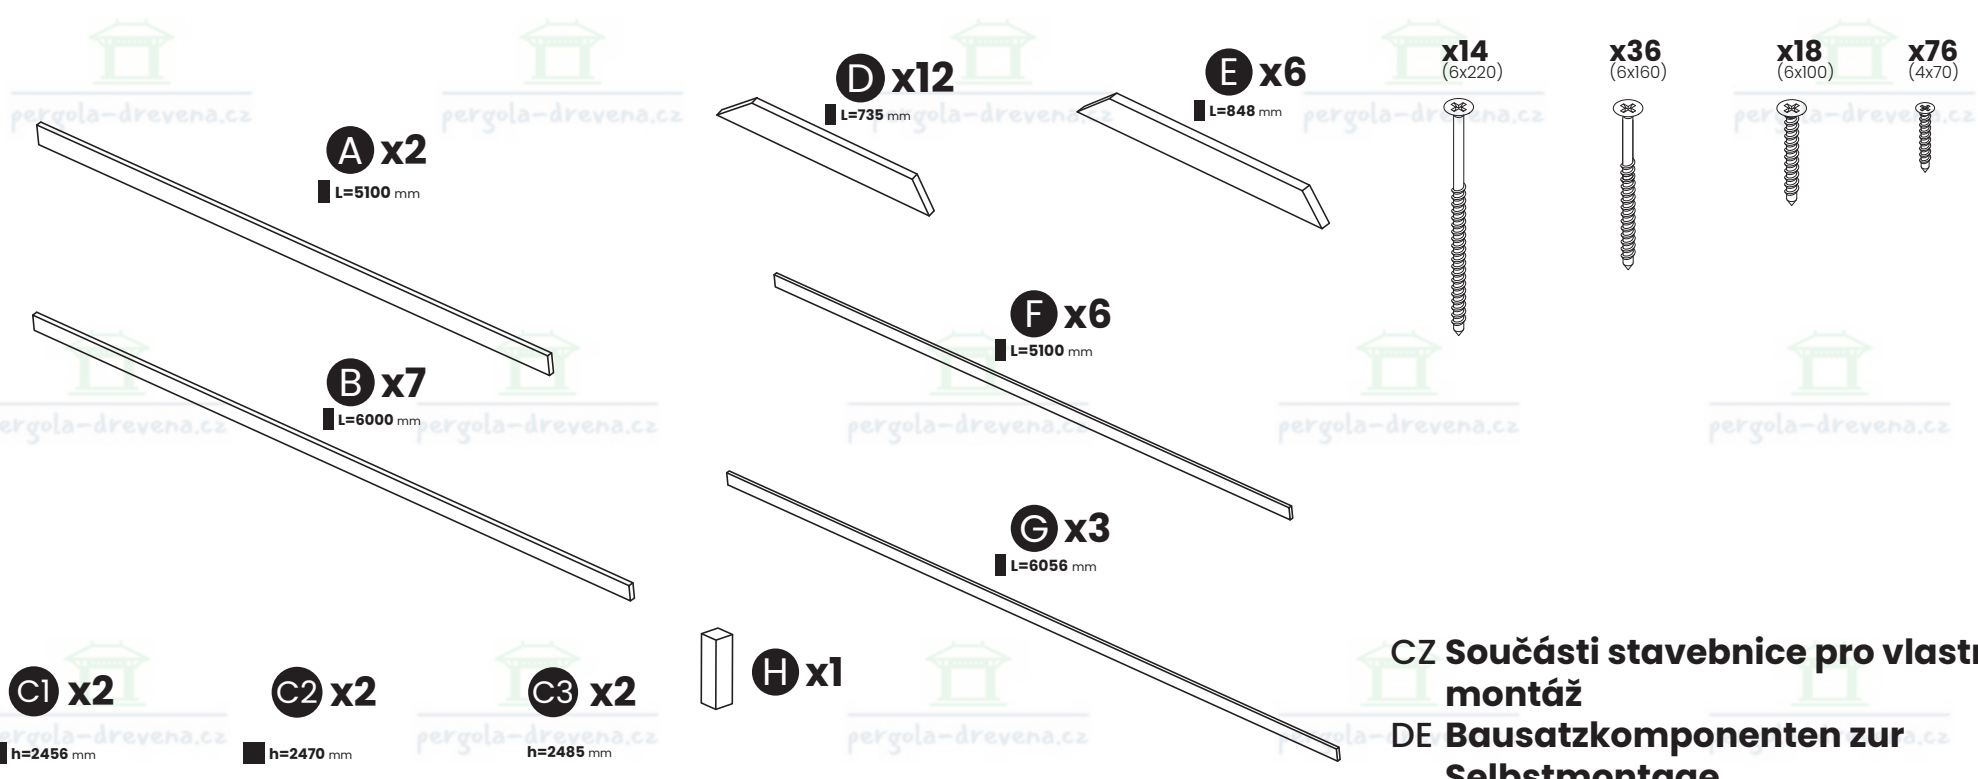

[pergola-drevena.cz](http://pergola-drevena.cz)

**360x600cm**

**CZ Součásti stavebnice pro vlastní montáž**  
**DE Bausatzkomponenten zur Selbstmontage**

**CZ Střešní desky se mohou v jednotlivých objednávkách lišit**  
**DE Dachplatten können von Bestellung zu Bestellung variieren**

h=2470mm

h=2485mm

h=2485mm

h=2470mm

h=2456mm

6

7

x18  
(6x100)

A

8

x24  
(6x160)

9

x14  
(6x220)

B x7

10

x12  
(6x160)

x6

11

12

13

**H** x22

**x88**  
(4x70)

**H** x22  
■ L=2614 mm **x88**  
(4x70)