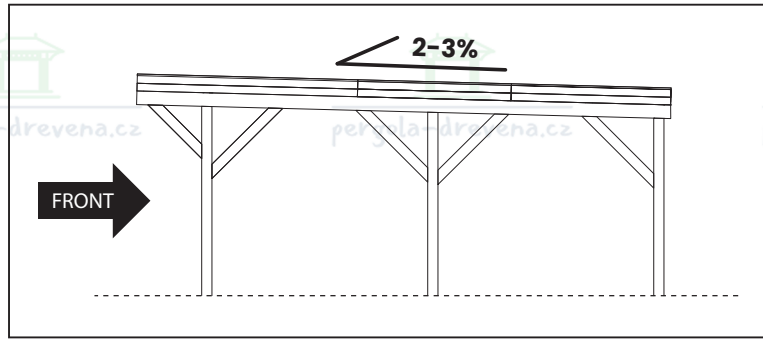

pergola-drevena.cz

626 X 620cm

x16
(8x300)

x32
(8x180)

x8
(8x140)

x14
(8x100)

x36
(4x70)

pergola-drevena.cz

pergola-drevena.cz

2

3

4

A 6260 mm

A 6260 mm

5

pergola-drevena.cz