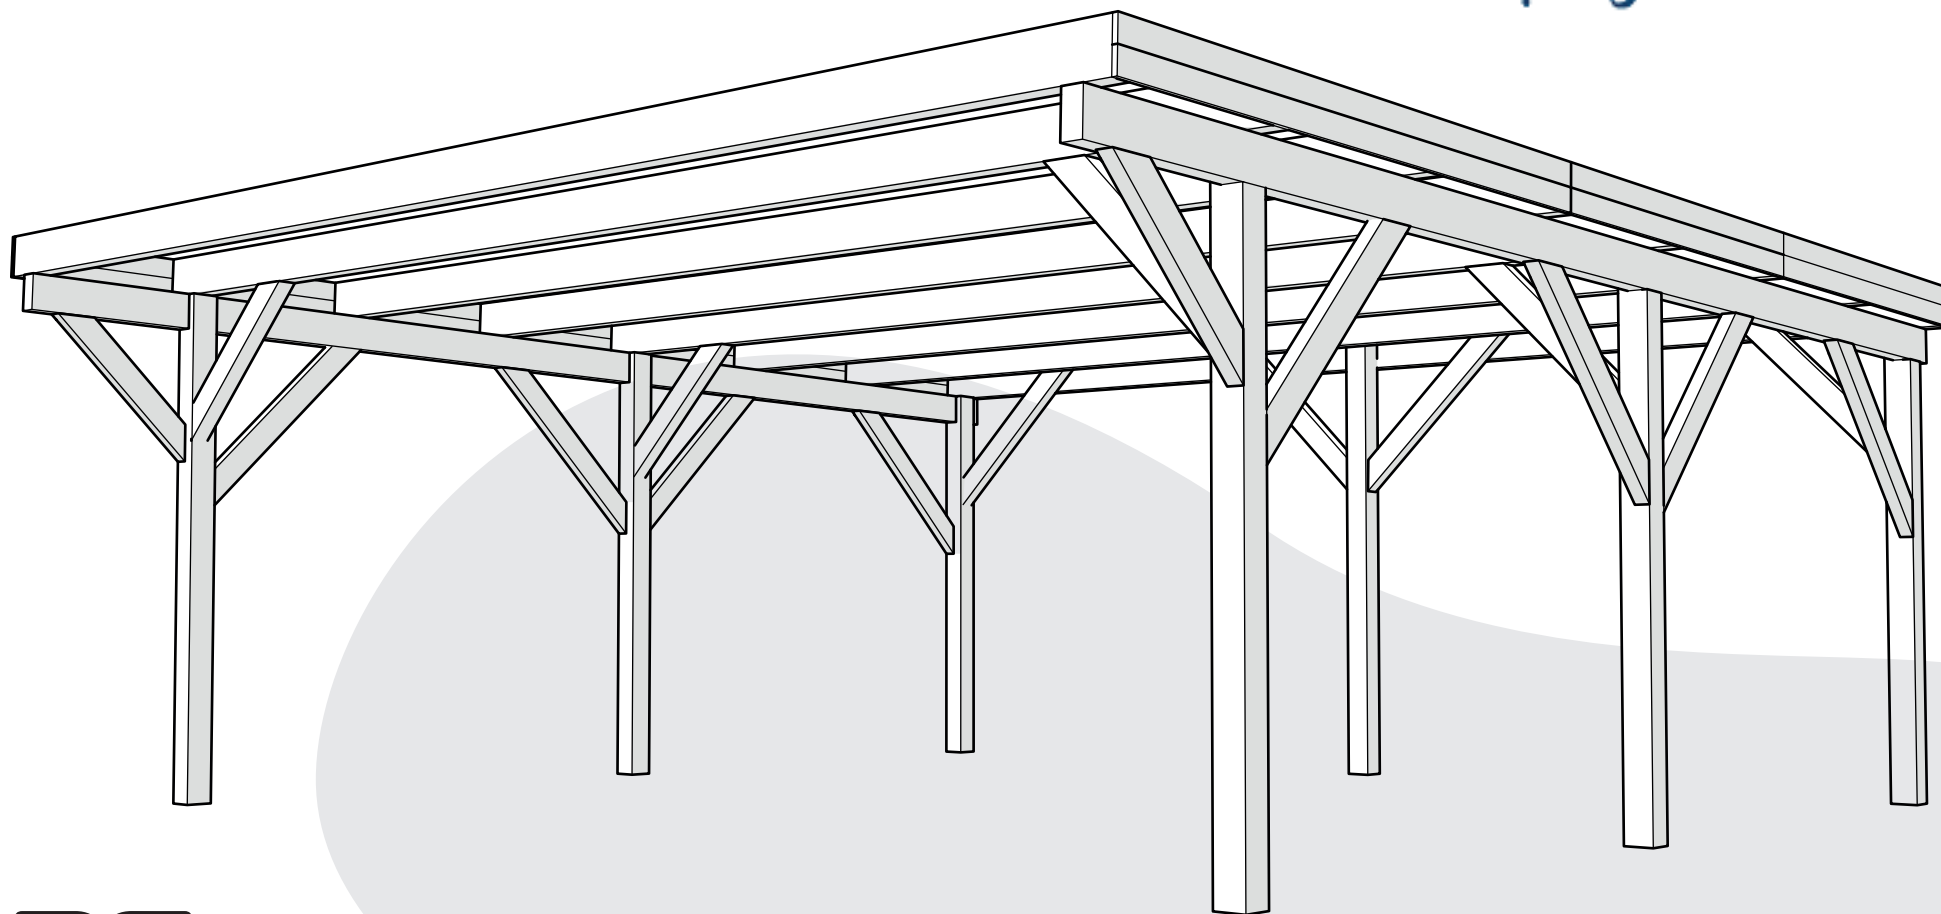

pergola-drevena.cz

626 X 620cm

x16
(8x300)

x32
(8x180)

x8
(8x140)

x14
(8x100)

x36
(4x70)

pergola-drevena.cz