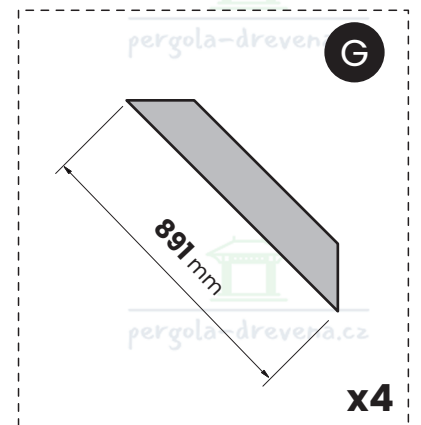

pergola-drevena.cz

626 X 620cm

x16
(8x300)

x32
(8x180)

x8
(8x140)

x14
(8x100)

x36
(4x70)

pergola-drevena.cz

C1

D

C2

C1

x14

7

8

x16
(8x180)

9

x4
(8x180)

10

x8

x2

(8x100)

B

x8

6200 mm

x16

(8x300)

10cm

11

FRONT

x8
(8x180)

12