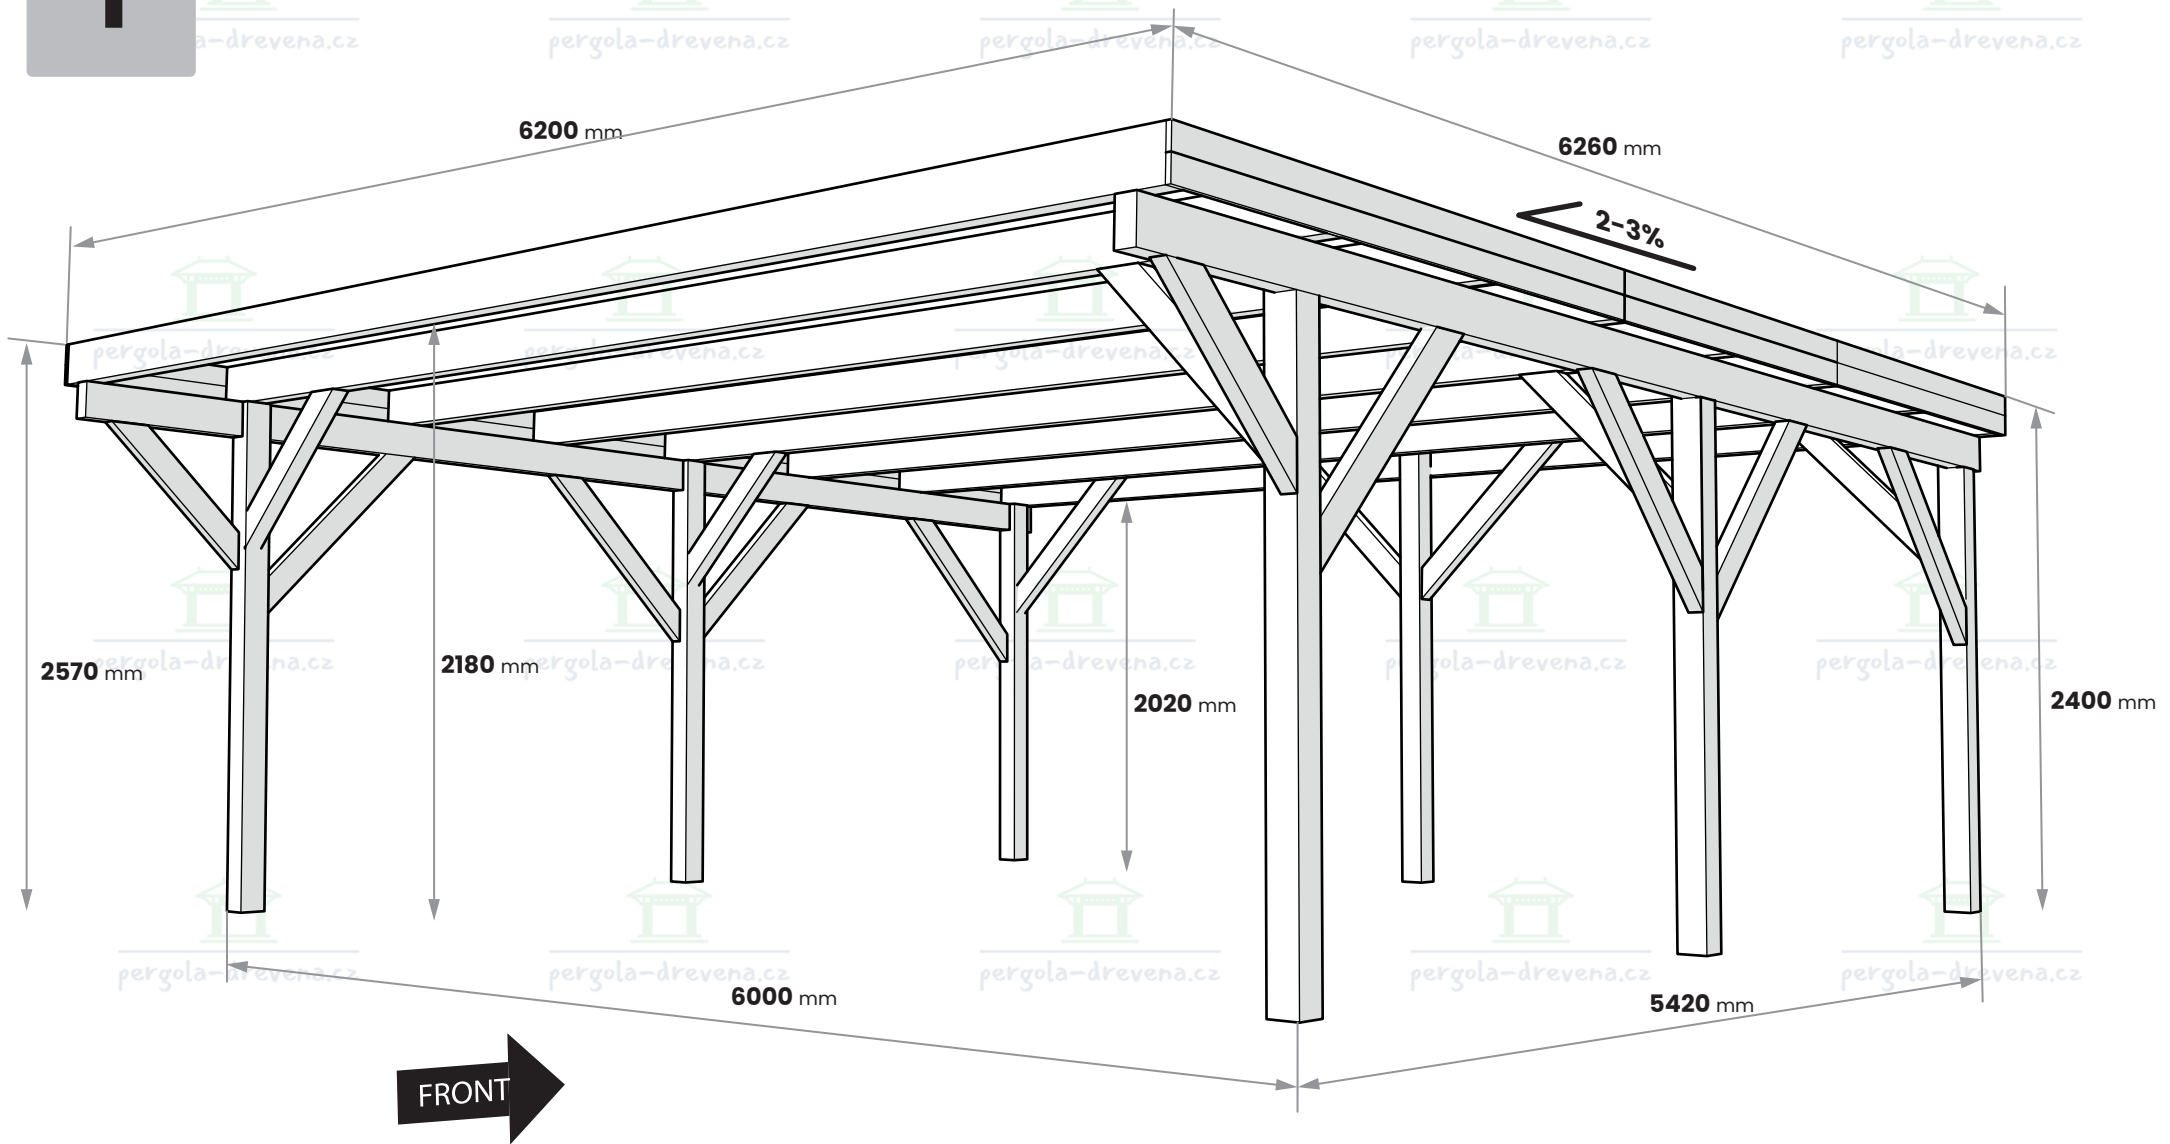

1

pergola-drevena.cz

pergola-drevena.cz

pergola-drevena.cz

pergola-drevena.cz

pergola-drevena.cz