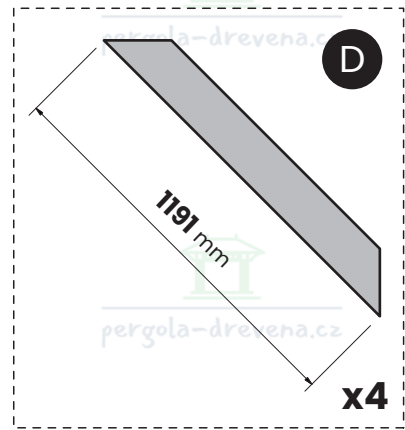

pergola-drevena.cz

626 X 620cm

x16
(8x300)

x32
(8x180)

x8
(8x140)

x14
(8x100)

x36
(4x70)

pergola-drevena.cz

C1

D

C2

C1

x14

7

8

x16
(8x180)

9

x4
(8x180)

10

x8

x2

(8x100)

B

x8

6200 mm

x16

(8x300)

10cm

11

FRONT

x8
(8x180)

12