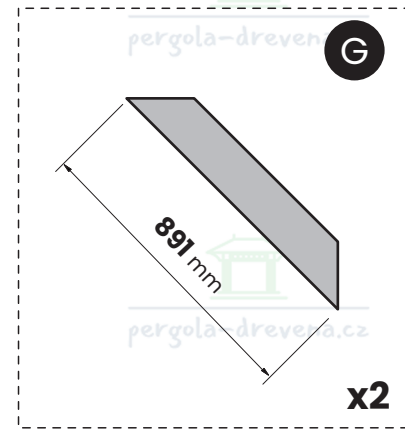

pergola-drevena.cz

626 X 620cm

x16
(8x300)

x32
(8x180)

x8
(8x140)

x14
(8x100)

x36
(4x70)

pergola-drevena.cz

C1

D

C2

C1

x14

7

8

x16
(8x180)

9

x4
(8x180)

10

x8

x2

(8x100)

B

x8

6200 mm

x16

(8x300)

10cm

11

FRONT

x8
(8x180)

12