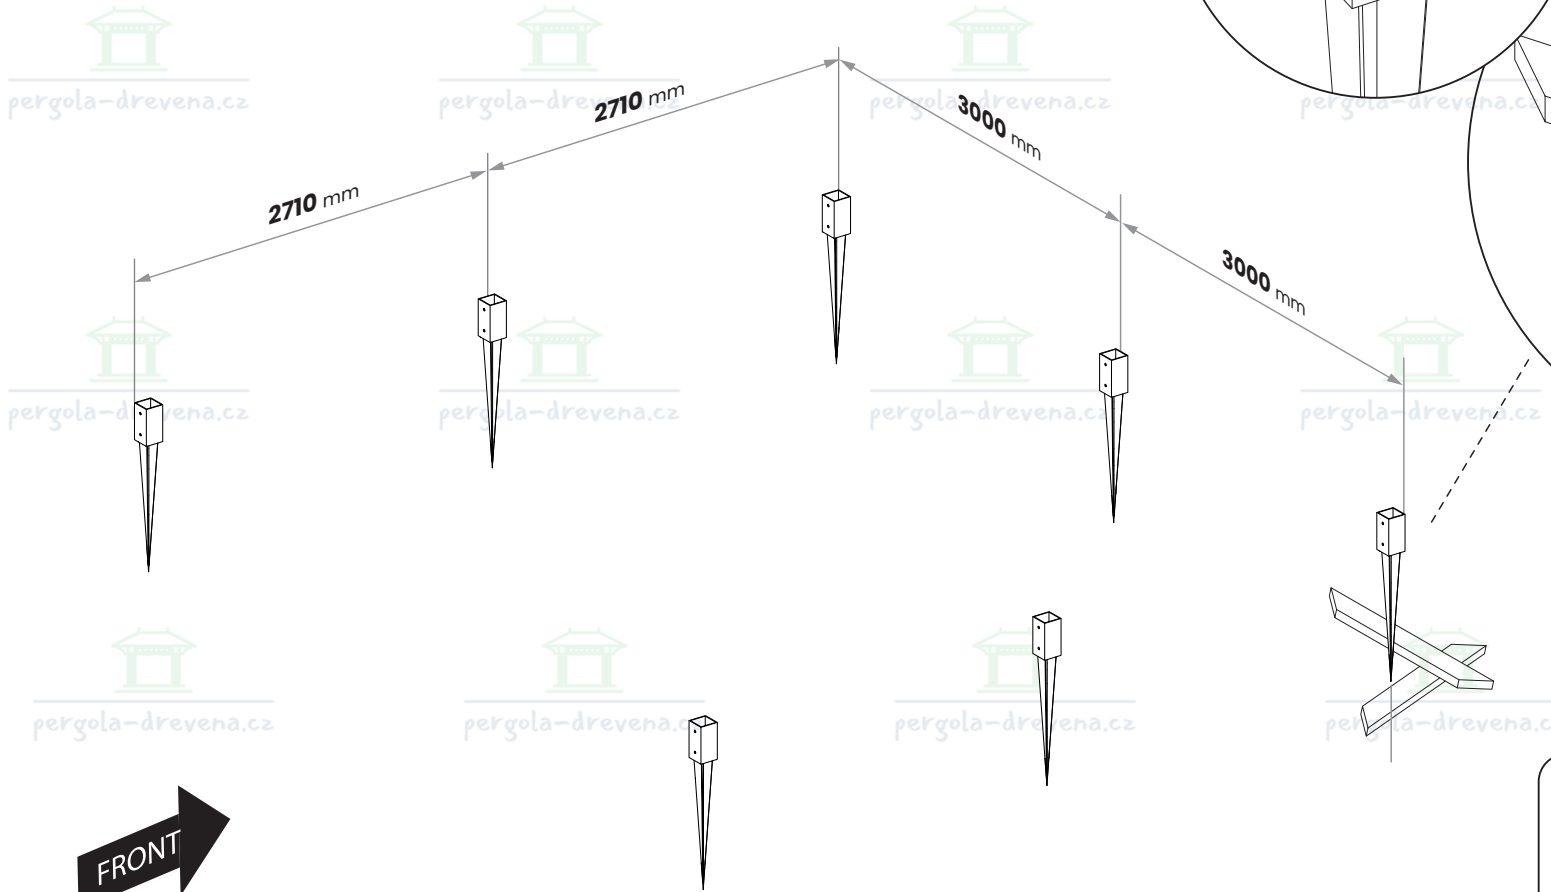

pergola-drevena.cz

626 X 620cm

x16
(8x300)

x32
(8x180)

x8
(8x140)

x14
(8x100)

x36
(4x70)

pergola-drevena.cz

pergola-drevena.cz

2

3

4

A 6260 mm

A 6260 mm

5

pergola-drevena.cz

9

x4
(8x180)

10

x8

x2

(8x100)

B

x8

6200 mm

x16

(8x300)

10cm

11

FRONT

x8
(8x180)

12