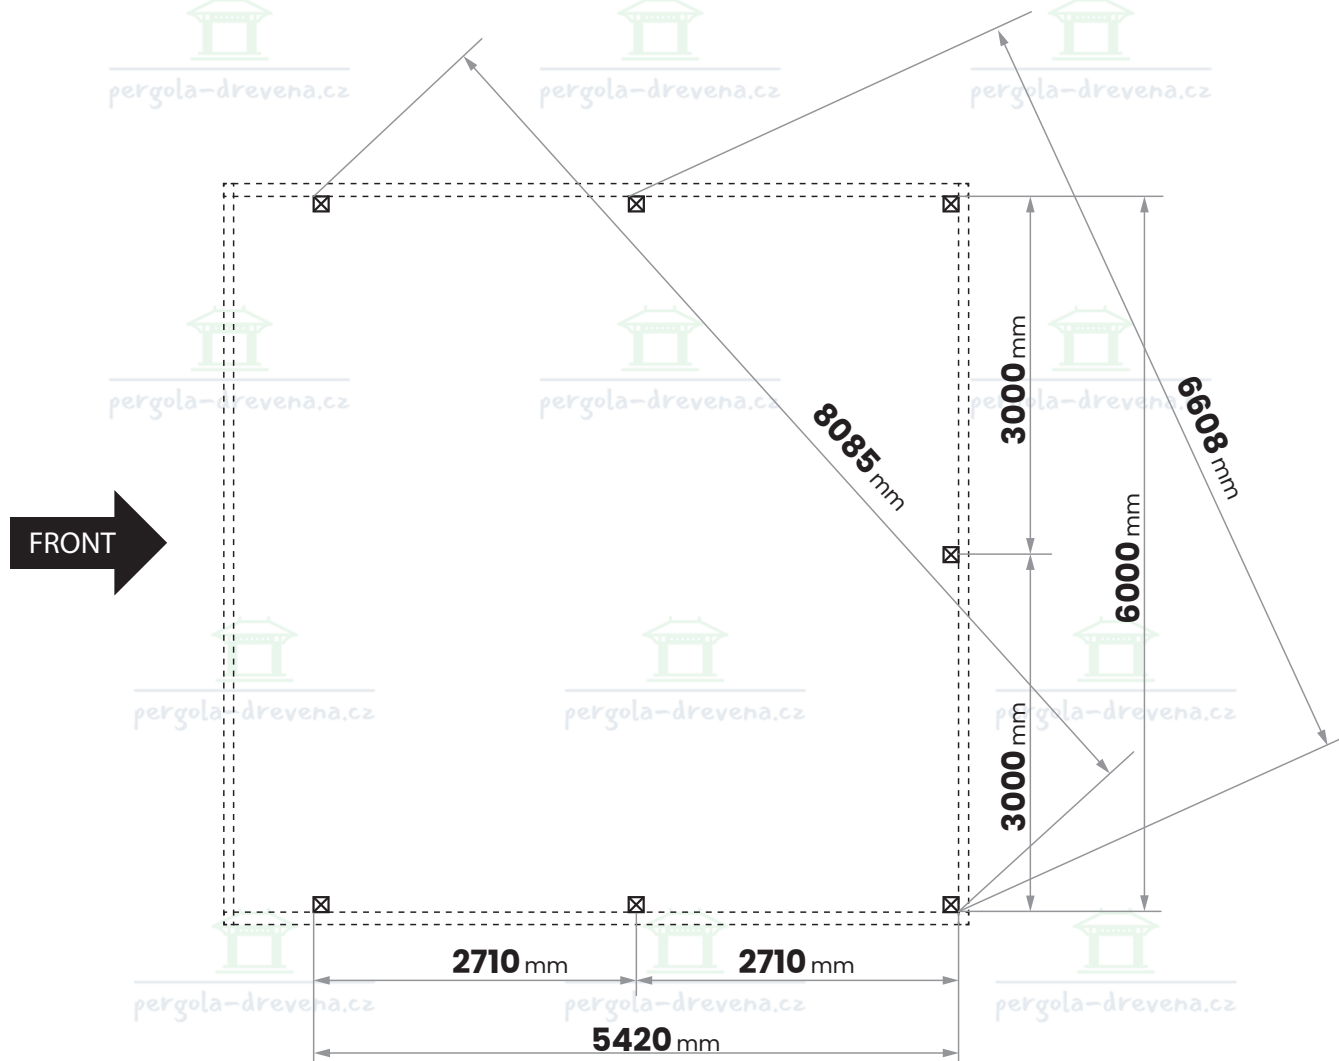

pergola-drevena.cz

626 X 620cm

x16
(8x300)

x32
(8x180)

x8
(8x140)

x14
(8x100)

x36
(4x70)

pergola-drevena.cz

pergola-drevena.cz

2

3

4

A 6260 mm

A 6260 mm

5

pergola-drevena.cz

9

x4
(8x180)

10

x8

x2

(8x100)

B

x8

6200 mm

x16

(8x300)

10cm

11

FRONT

x8
(8x180)

12