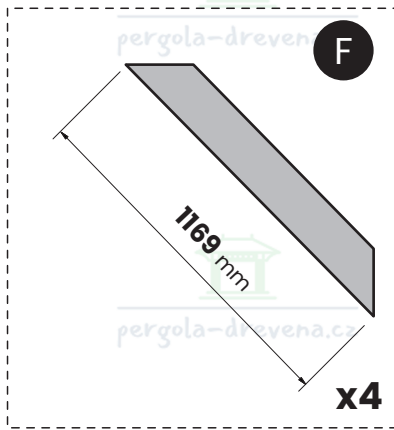

pergola-drevena.cz

626 X 620cm

x16
(8x300)

x32
(8x180)

x8
(8x140)

x14
(8x100)

x36
(4x70)

pergola-drevena.cz

C1

D

C2

C1

x14

7

8

x16
(8x180)

9

x4
(8x180)

10

x8

x2

(8x100)

B

x8

6200 mm

x16

(8x300)

10cm

11

FRONT

x8
(8x180)

12