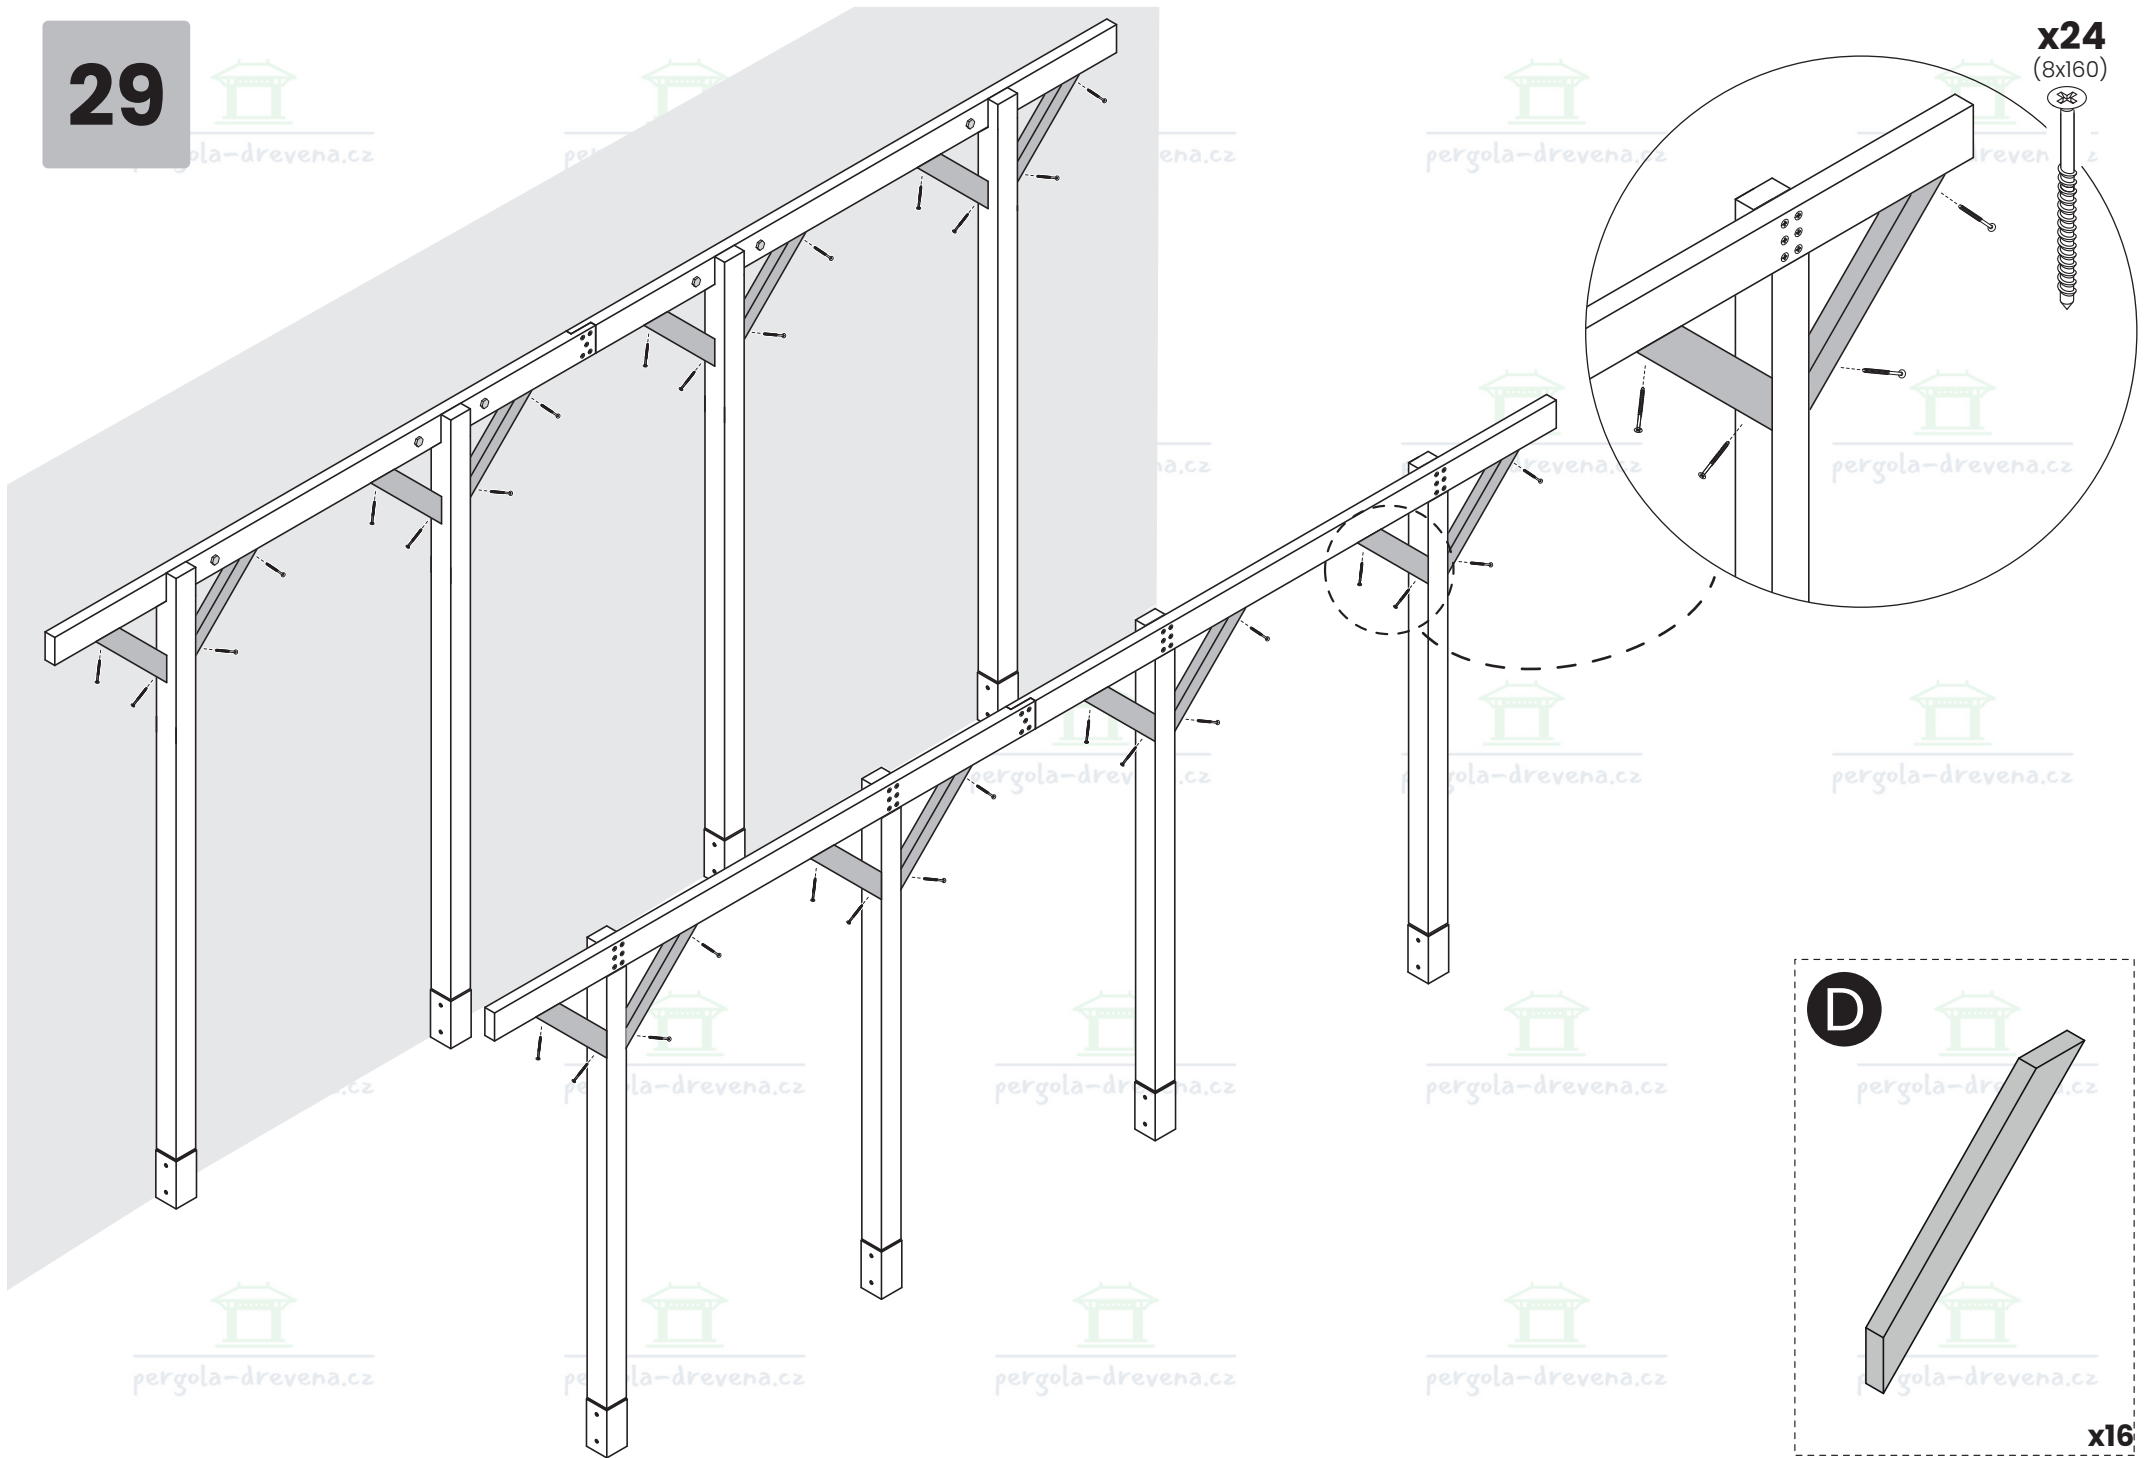

pergola-drevena.cz

pergola-drevena.cz

*Wymiary odległości w danym rozmiarze.*

	300x650	300x700	300x750	300x800	350x650	350x700	350x750	350x800	400x650	400x700	400x750	400x800	450x650	450x700	450x750	450x800	500x650	500x700	500x750	500x800
A	300	300	300	300	350	350	350	350	400	400	400	400	400	400	400	450	500	500	500	500
B	650	700	750	800	650	700	750	800	650	700	750	800	650	700	750	800	650	700	750	800
C	201,3	218	234,6	251,3	201,3	218,0	234,6	251,3	201,3	218	234,6	251,3	201,3	218	234,6	251,3	201,3	218	234,6	251,3
X	374,6	384,8	395,4	406,5	415,7	424,9	434,6	444,7	458,6	466,7	475,8	485	502,8	510,5	518,5	527	548	555,8	562,5	570,3
Y	530,3	558	586,3	615,3	560,1	586,4	613,4	641,2	592,6	617,5	643,3	669,8	627,4	651,0	675,5	700,8	664,2	686,6	709,8	733,9
Z	715,9	761,6	807,8	854,4	738,3	782,6	827,6	873,2	763,3	806,3	850	894,4	790,6	832,2	874,6	917,9	820,1	860,2	901,4	943,4

pergola-drevena.cz

x20  
(8x100)

pergola-drevena.cz

pergola-drevena.cz

pergola-drevena.cz

pergola-drevena.cz

28

29

x24

(8x160)

D

x16