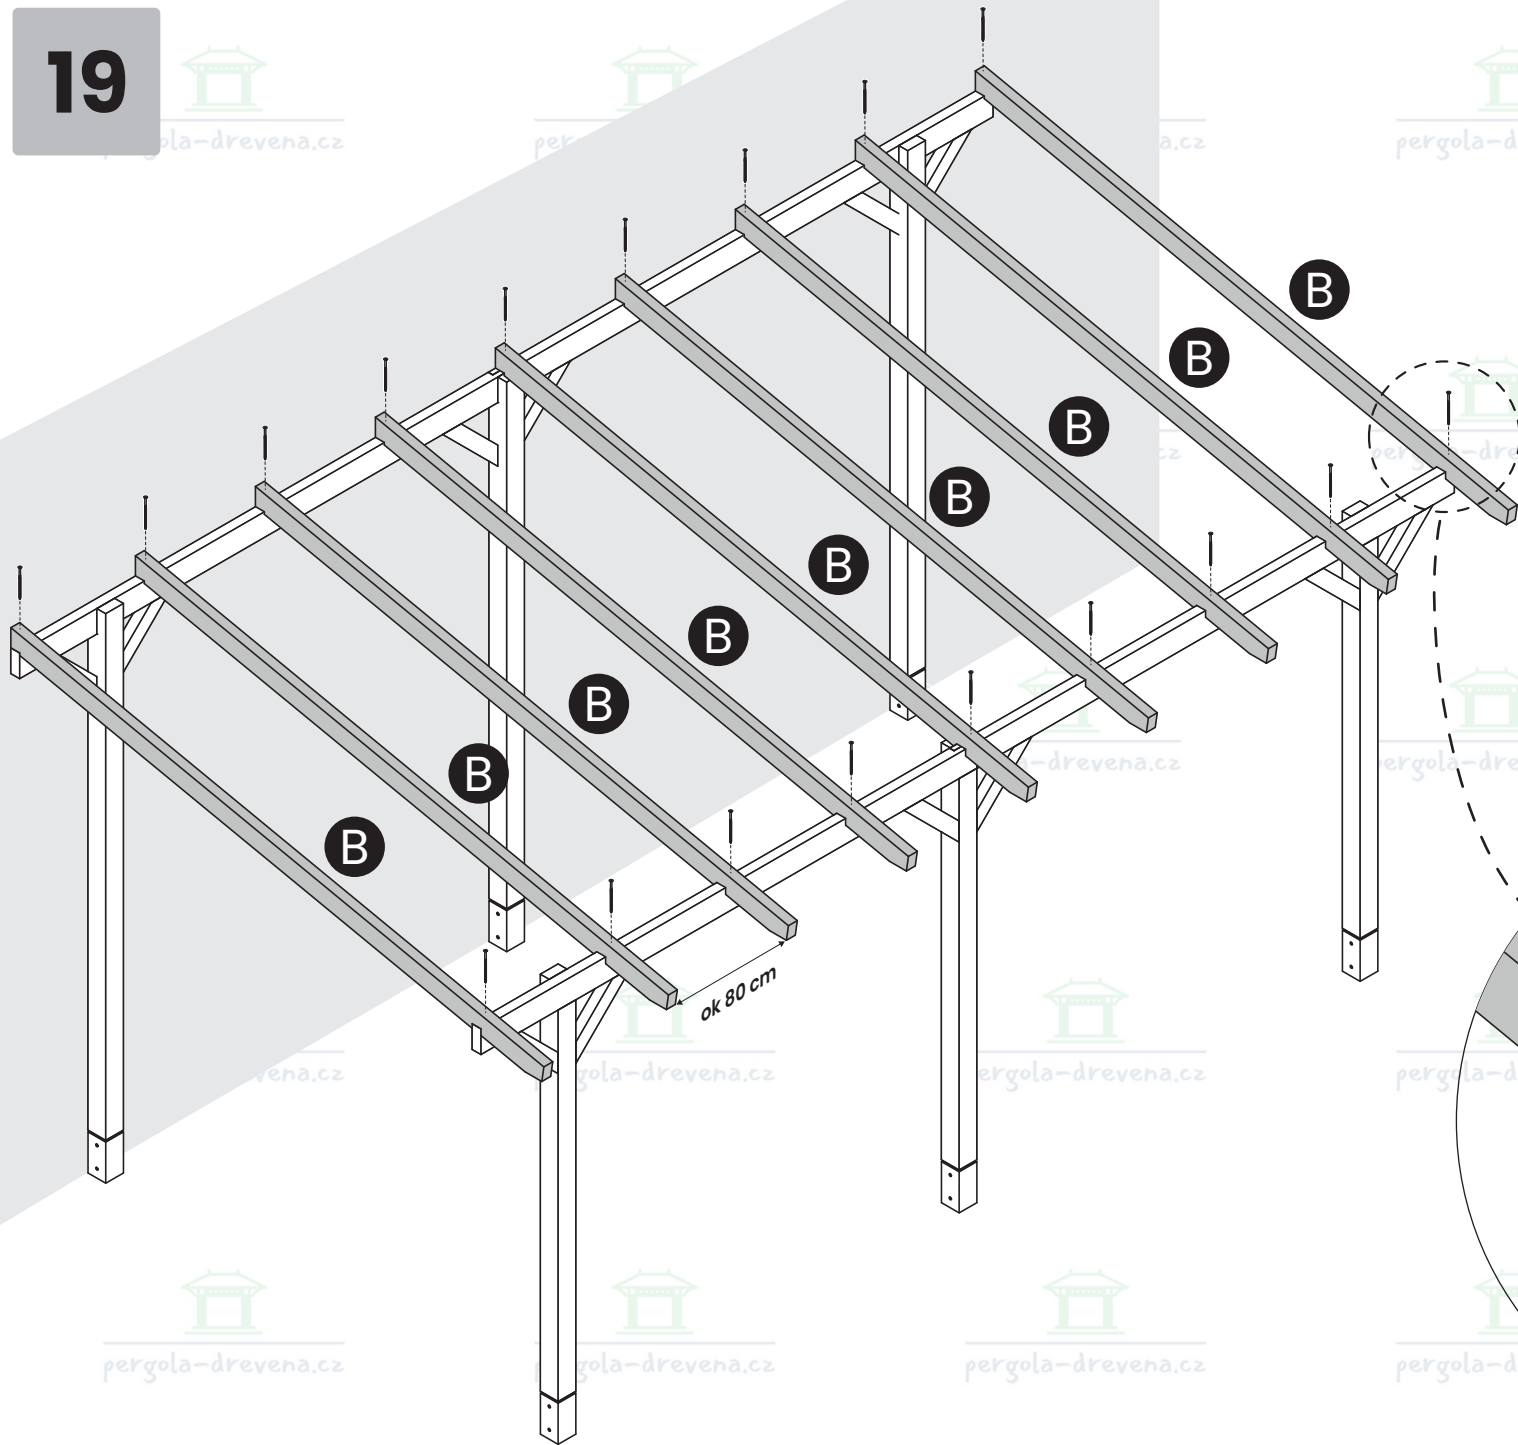

19

pergola-drevena.cz

pergola-drevena.cz

pergola-drevena.cz

pergola-drevena.cz

pergola-drevena.cz

pergola-drevena.cz

pergola-drevena.cz

pergola-drevena.cz

pergola-drevena.cz