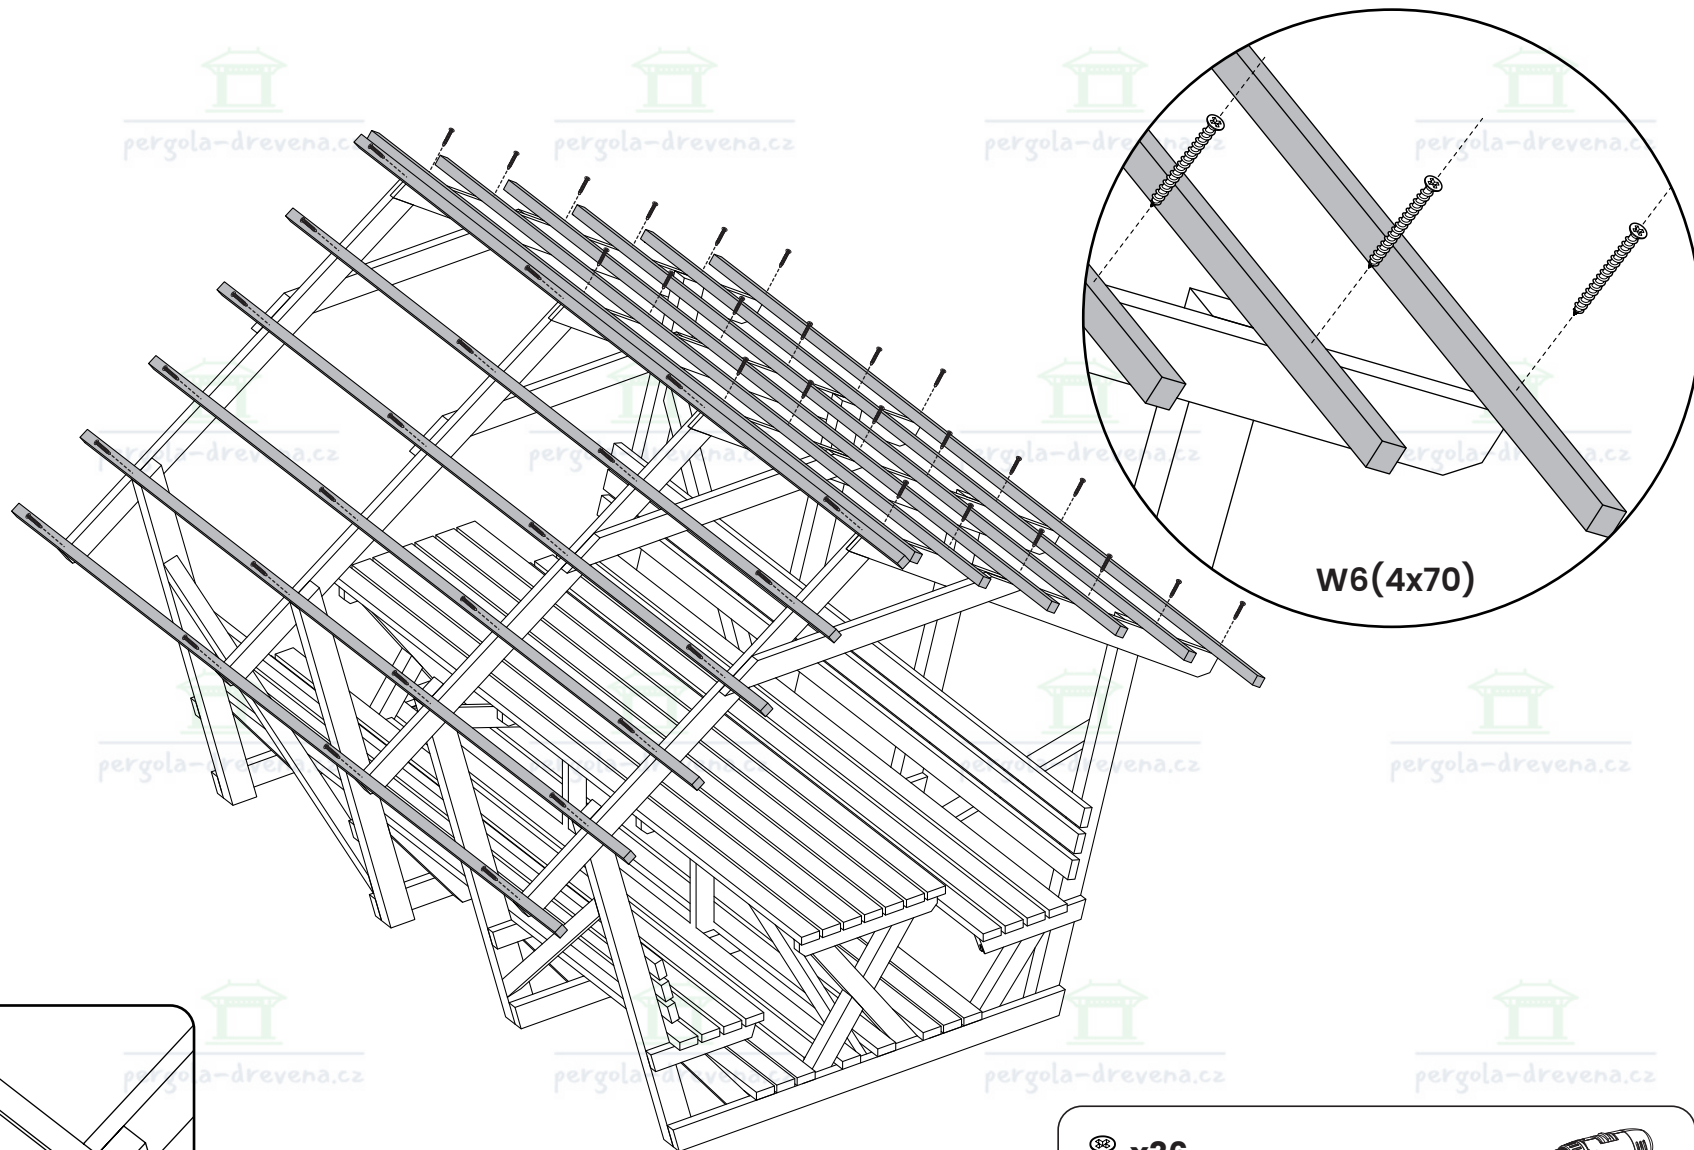

pergola-drevena.cz

pergola-drevena.cz

14

W6(4x70)

373mm

300mm

x36
W6 (4x70)

x12