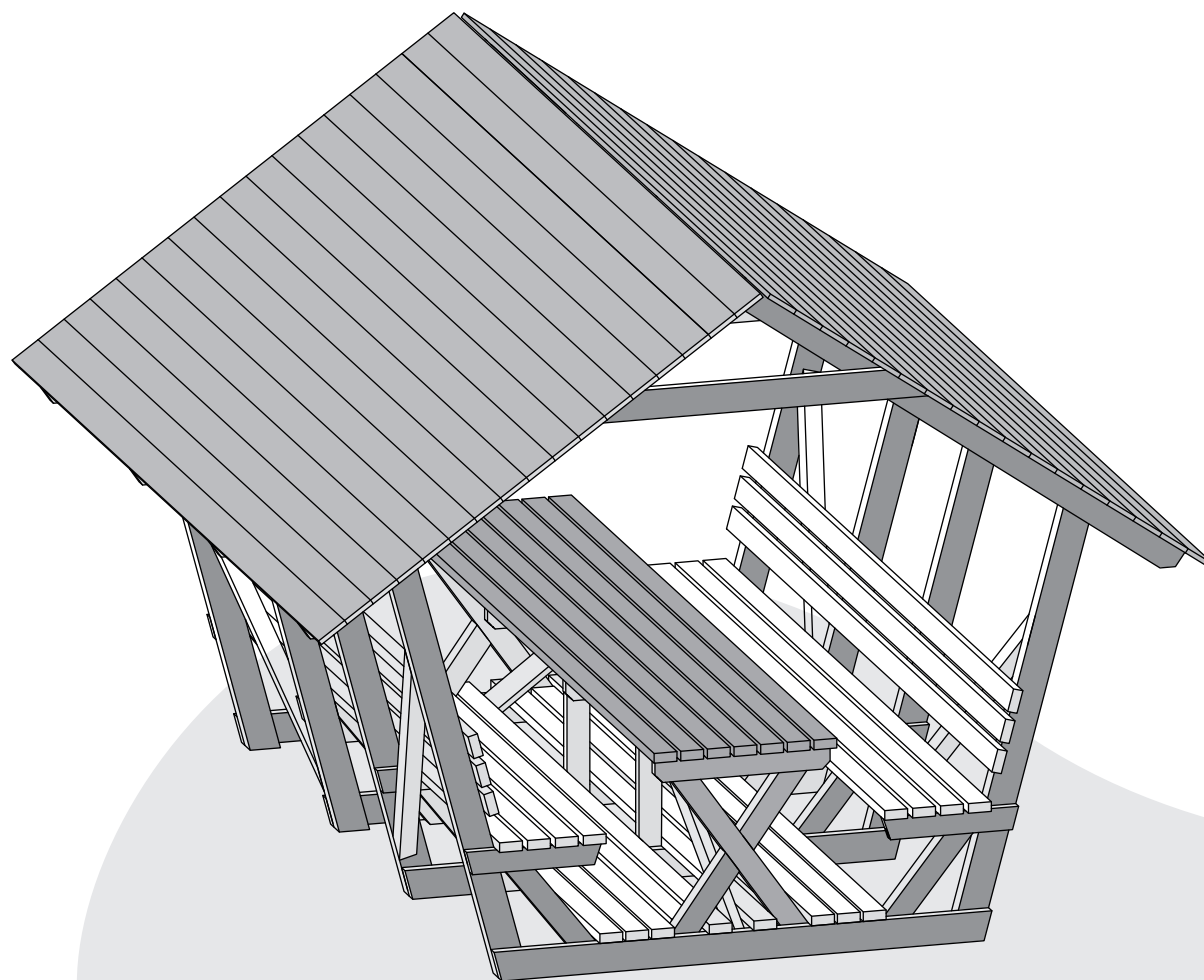

pergola-drevena.cz

380x350cm

W1(6x100)

x24

W2(6x80)

x40

W3(6x60)

x168