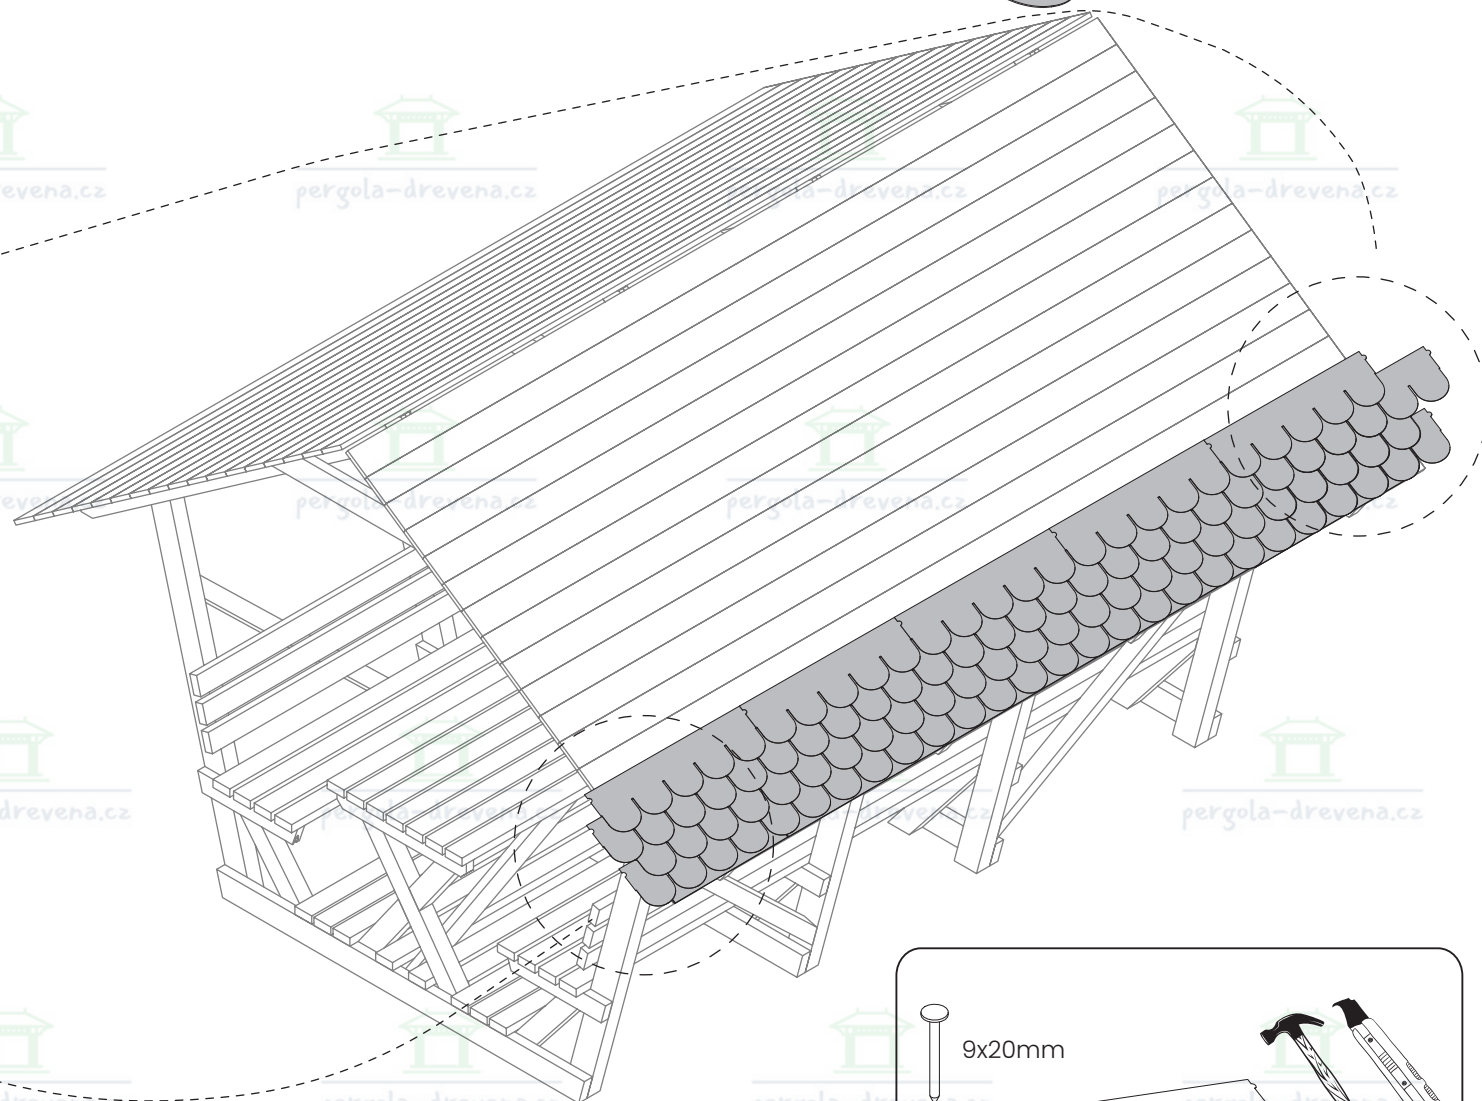

pergola-drevena.cz

pergola-drevena.cz

14

W6(4x70)

373mm

300mm

x36
W6 (4x70)

x12

15

16

17

1

2

3

4

5