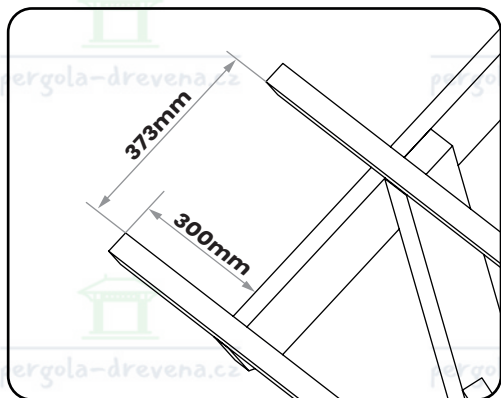

pergola-drevena.cz

pergola-drevena.cz

14

W6(4x70)

373mm

300mm

x36
W6 (4x70)

x12