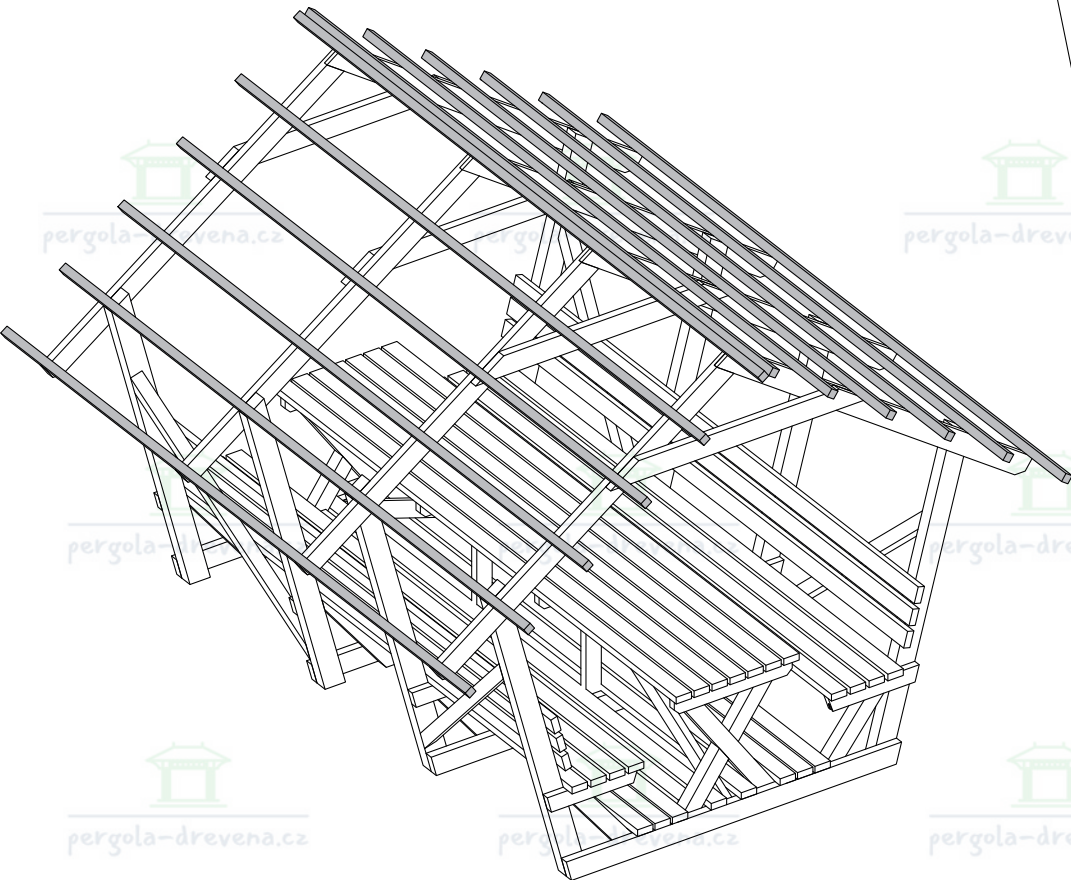

13

pergola-drevena.cz

pergola-drevena.cz

pergola-drevena.cz

pergola-drevena.cz

pergola-drevena.cz

14

pergola-drevena.cz

pergola-drevena.cz

pergola-drevena.cz

pergola-drevena.cz

15-18

pergola-drevena.cz

pergola-drevena.cz

pergola-drevena.cz

pergola-drevena.cz

pergola-drevena.cz

pergola-drevena.cz

pergola-drevena.cz

pergola-drevena.cz