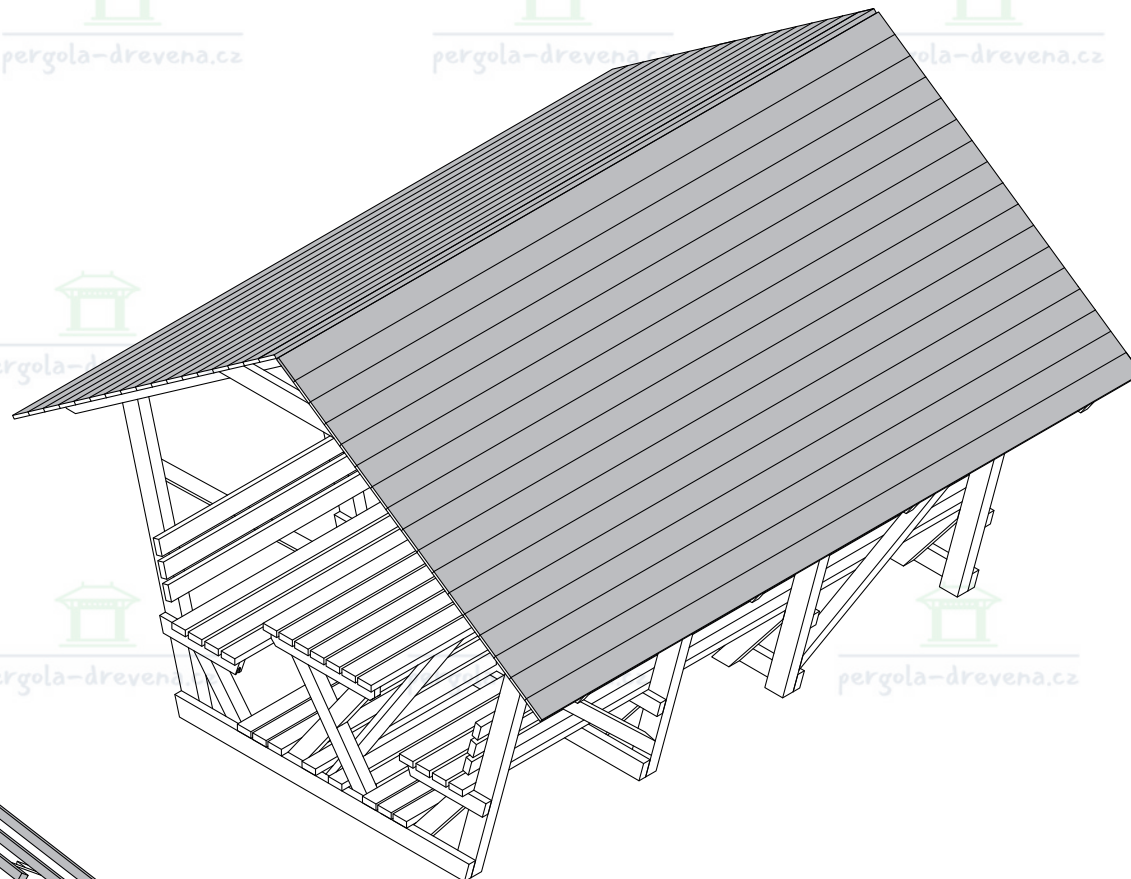

13

pergola-drevena.cz

pergola-drevena.cz

pergola-drevena.cz

pergola-drevena.cz

pergola-drevena.cz

14

pergola-drevena.cz

pergola-drevena.cz

pergola-drevena.cz

pergola-drevena.cz

15-18

pergola-drevena.cz

pergola-drevena.cz

pergola-drevena.cz

pergola-drevena.cz

pergola-drevena.cz

pergola-drevena.cz

pergola-drevena.cz

pergola-drevena.cz