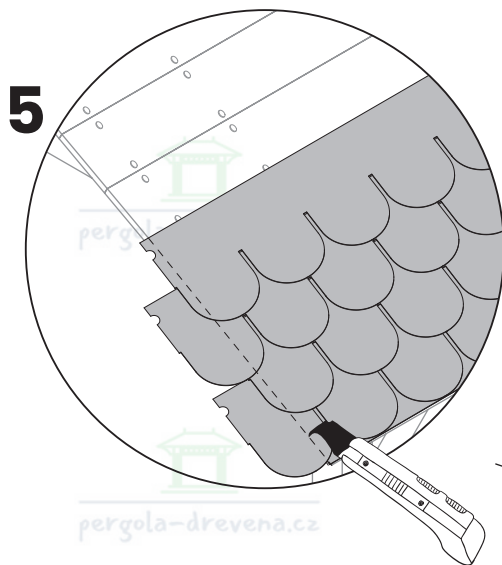

pergola-drevena.cz

pergola-drevena.cz

14

W6(4x70)

373mm

300mm

x36
W6 (4x70)

x12

15

16

17

1

2

3

4

5