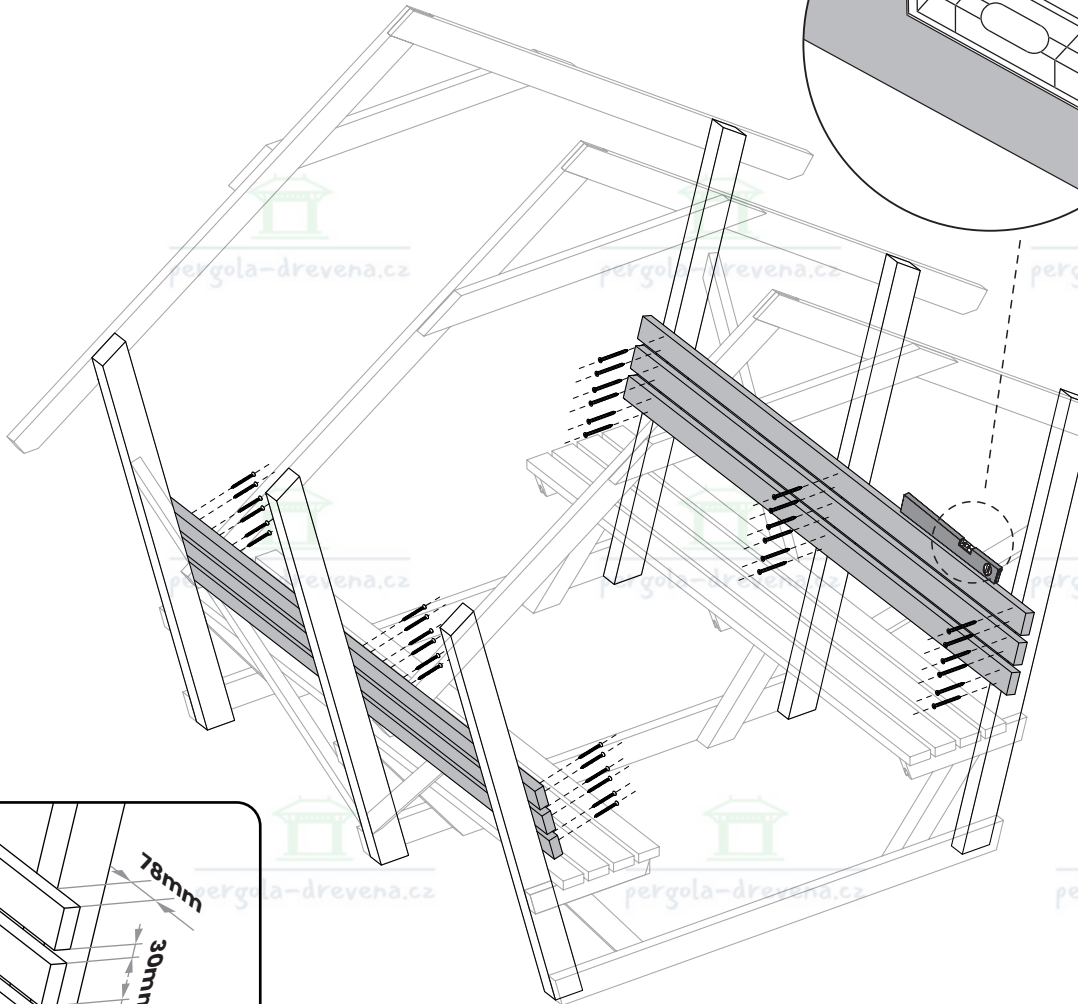

8

pergola-drevena.cz

pergola-drevena.cz

pergola-drevena.cz

pergola-drevena.cz

pergola-drevena.cz