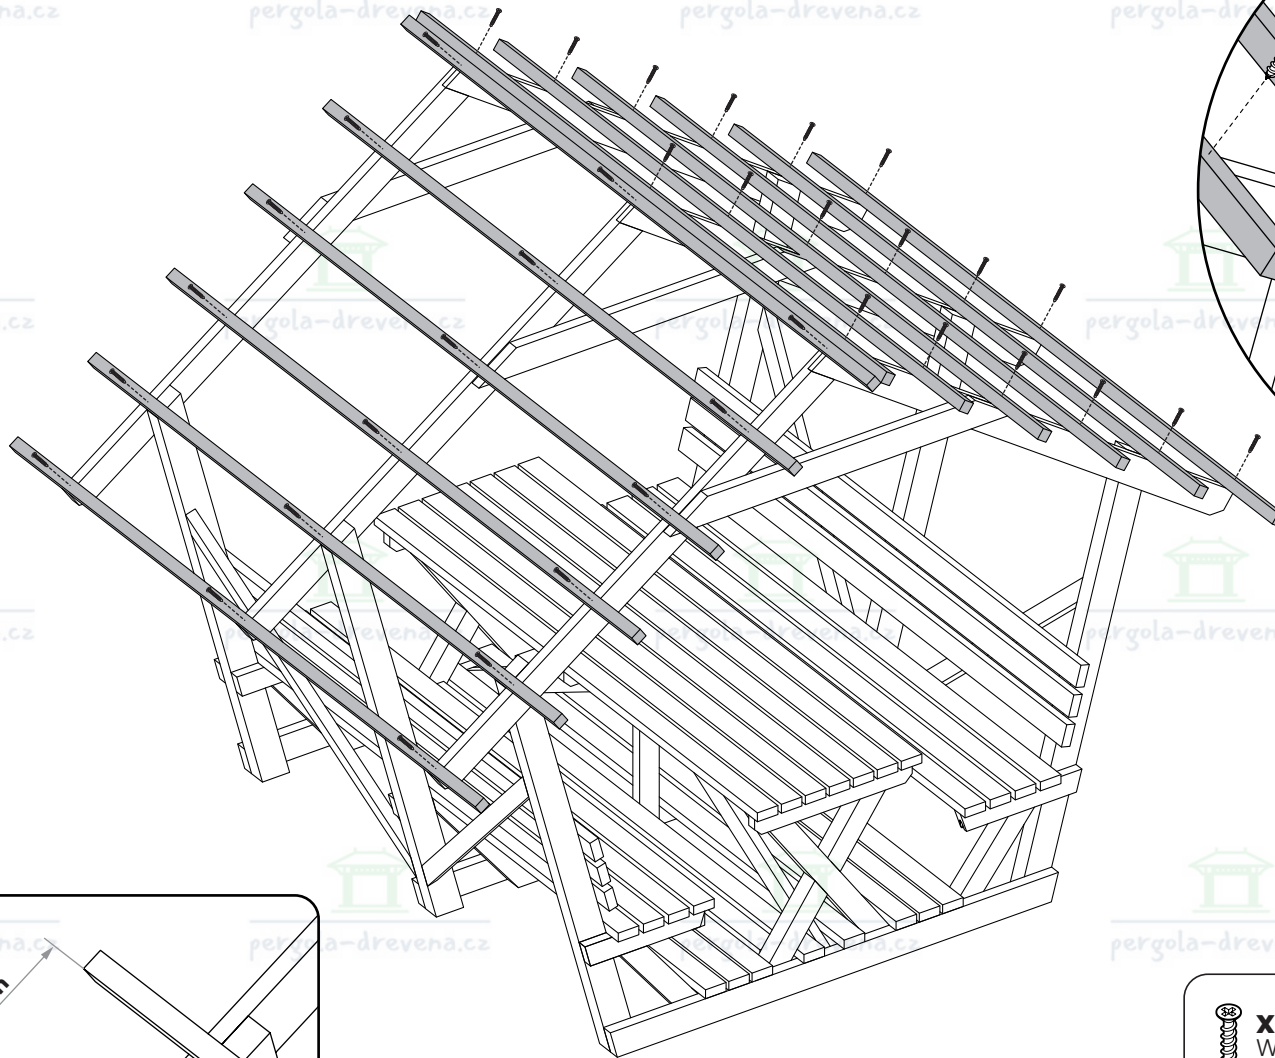

pergola-drevena.cz

14

15

16-19

15

W6(4x70)

373mm

300mm

x36
W6 (4x70)

x12

17

1

2

3

4

6x
(9x20)