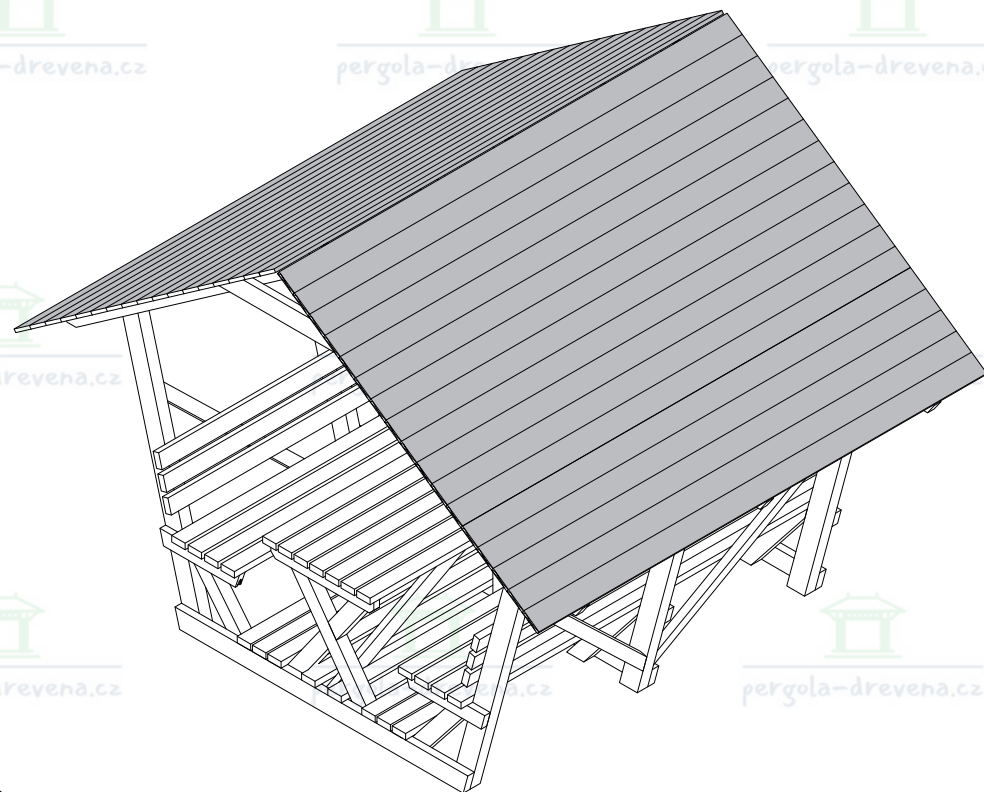

pergola-drevena.cz

14

15

16-19

15

W6(4x70)

373mm

300mm