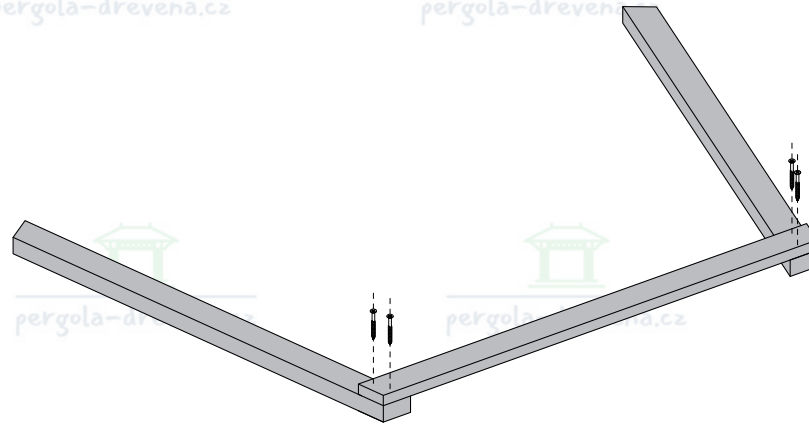

pergola-drevena.cz

280x350cm

W1(6x100)
x20

W2(6x80)
x38

W3(6x60)
x116

W4(6x40)
x12

W5(5x120)
x12

W6(4x70)
x142

pergola-drevena.cz

W2(6x80)

A x1

B x2

pergola-drevena.cz

pergola-drevena.cz

pergola-drevena.cz

pergola-drevena.cz