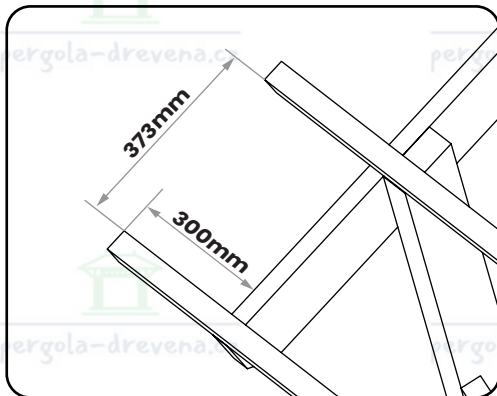

pergola-drevena.cz

280x350cm

W1(6x100)
x20

W2(6x80)
x38

W3(6x60)
x116

W4(6x40)
x12

W5(5x120)
x12

W6(4x70)
x142

pergola-drevena.cz

14

15

16-19

15

W6(4x70)

373mm

300mm