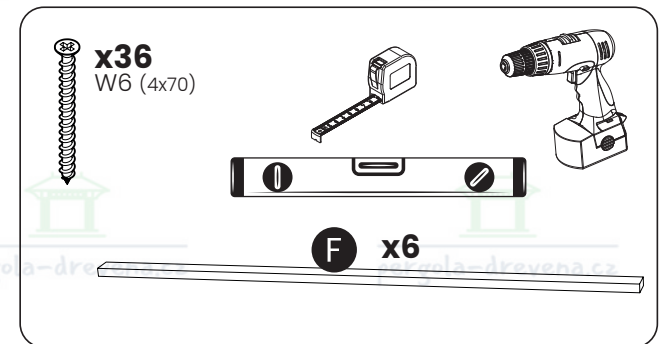

8

pergola-drevena.cz

pergola-drevena.cz

pergola-drevena.cz

pergola-drevena.cz

pergola-drevena.cz