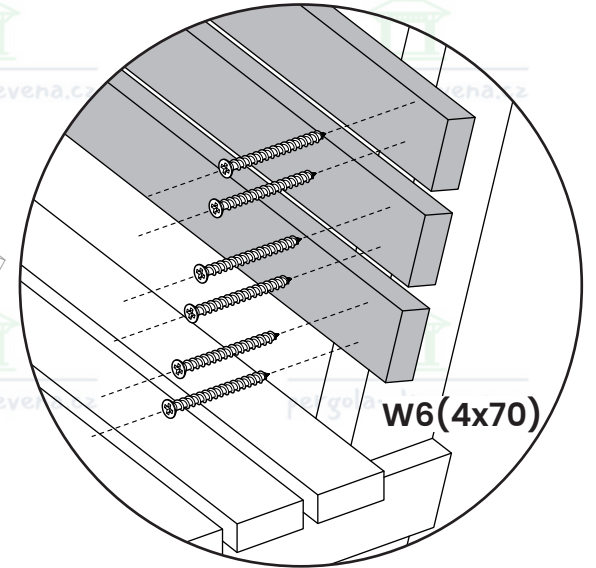

8

pergola-drevena.cz

pergola-drevena.cz

pergola-drevena.cz

pergola-drevena.cz

pergola-drevena.cz