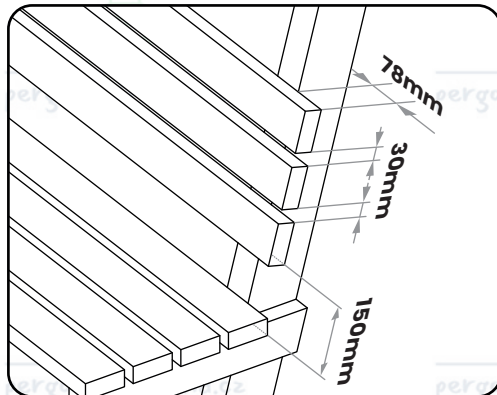

8

pergola-drevena.cz

pergola-drevena.cz

pergola-drevena.cz

pergola-drevena.cz

pergola-drevena.cz