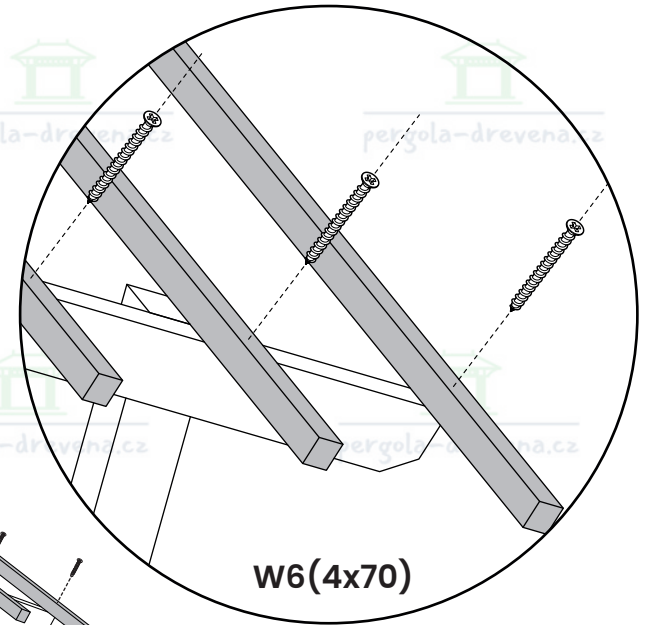

pergola-drevena.cz

280x350cm

W1(6x100)
x20

W2(6x80)
x38

W3(6x60)
x116

W4(6x40)
x12

W5(5x120)
x12

W6(4x70)
x142

pergola-drevena.cz

14

15

16-19

15

W6(4x70)

373mm

300mm