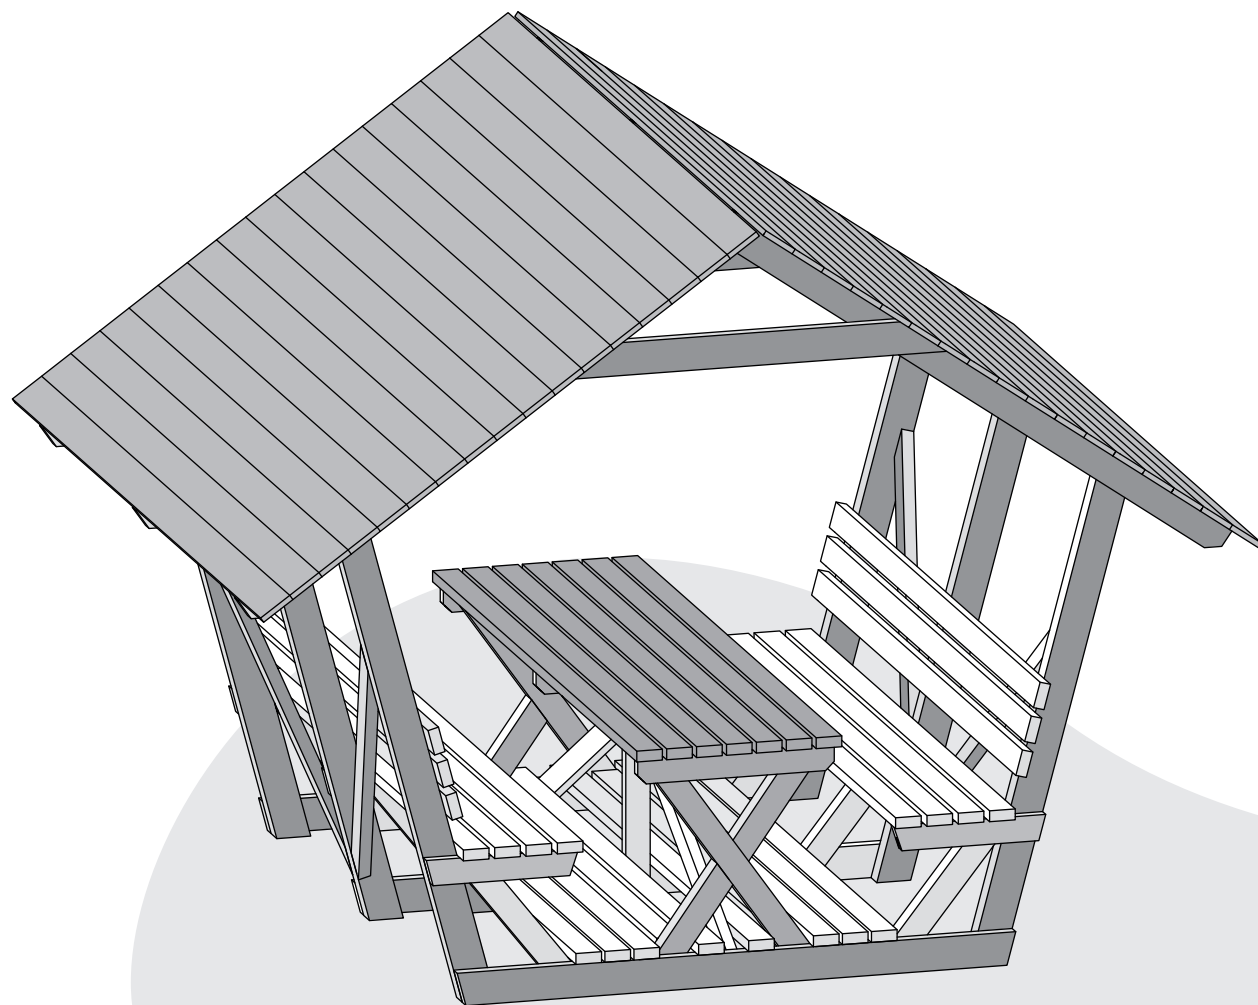

pergola-drevena.cz

280x350cm

W1(6x100)
x20

W2(6x80)
x38

W3(6x60)
x116

W4(6x40)
x12

W5(5x120)
x12

W6(4x70)
x142