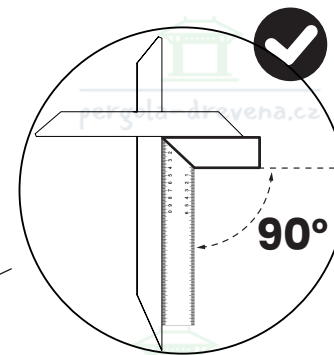

[pergola-drevena.cz](http://pergola-drevena.cz)

**560x378cm**

W1(8x300) W2(8x240) W3(8x180) W4(8x140) W5(8x100) W6(4x70)

x12

x50

x20

x28

x4

pergola-drevena.cz

pergola-drevena.cz

pergola-drevena.cz

pergola-drevena.cz

pergola-drevena.cz

2

**x= 5602mm**  
**y= 3808mm**  
**z= 6773mm**

3