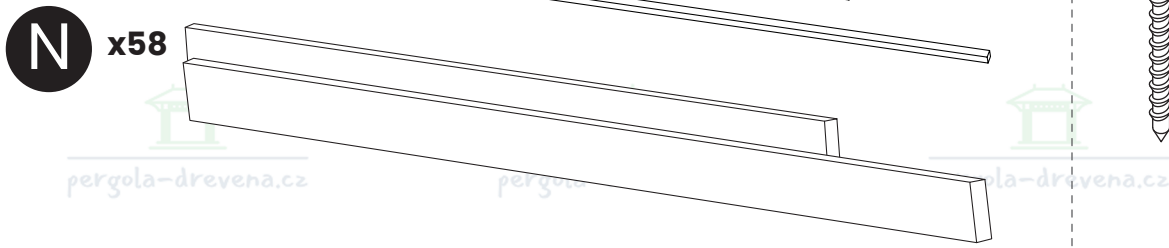

[pergola-drevena.cz](http://pergola-drevena.cz)

**560x378cm**

W1(8x300) W2(8x240) W3(8x180) W4(8x140) W5(8x100) W6(4x70)

x12

x50

x20

x28

x4

x154

x1160  
2x50

x2

x1

x1

x2

x1

x2

x1

x1

x4

x8  
8x60mm

x1  
13

x1200  
9x20mm

x2

1