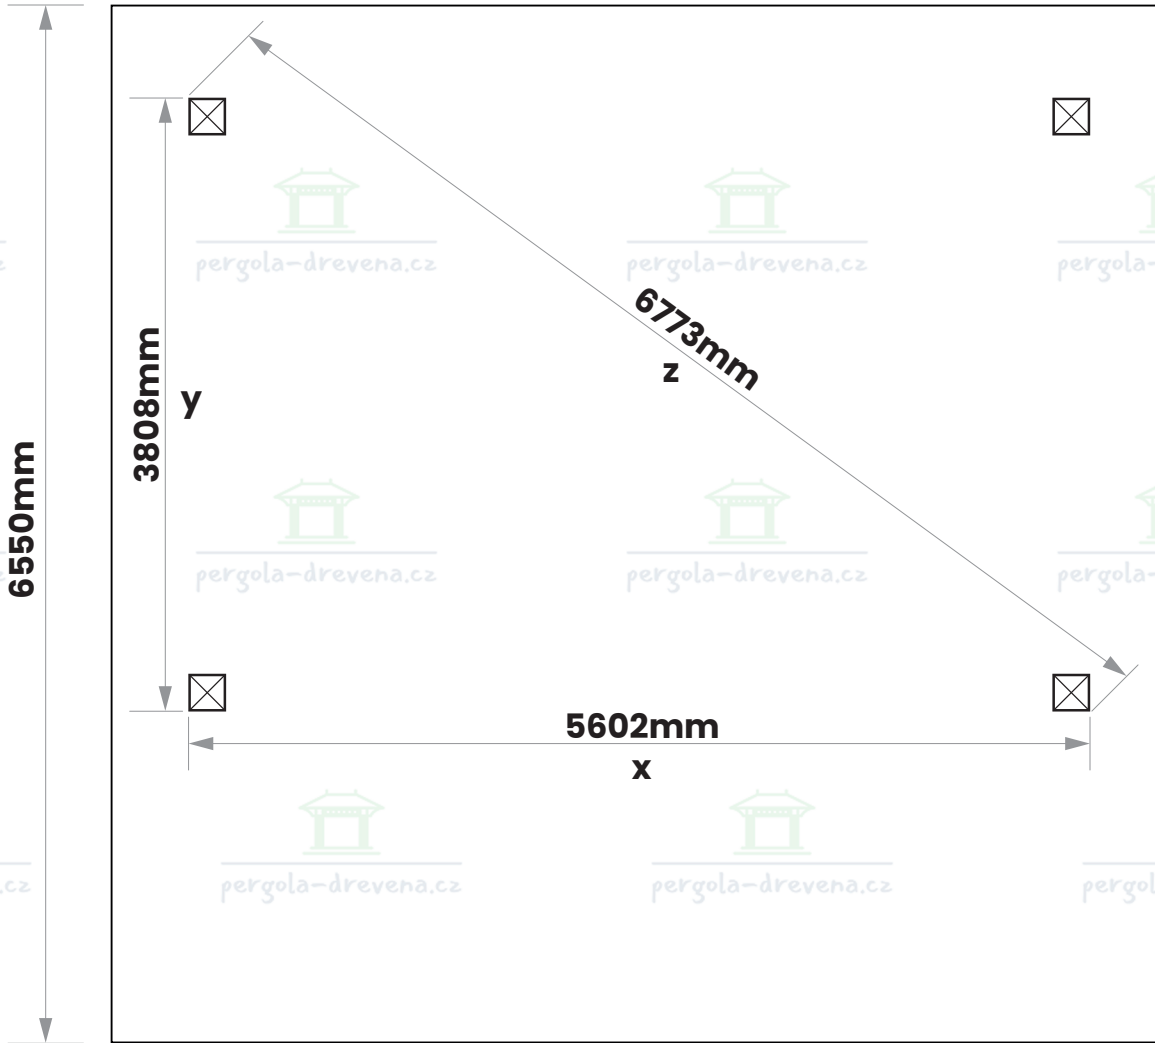

[pergola-drevena.cz](http://pergola-drevena.cz)

**560x378cm**

W1(8x300) W2(8x240) W3(8x180) W4(8x140) W5(8x100) W6(4x70)

x12

x50

x20

x28

x4

pergola-drevena.cz

pergola-drevena.cz

pergola-drevena.cz

pergola-drevena.cz

pergola-drevena.cz

2

**x= 5602mm**  
**y= 3808mm**  
**z= 6773mm**

3

10

W1  
(8x300)

W4  
(8x140)

x8  
W1 (8x300)

x16  
W4 (8x140)

A x4

12

**x2**  
W3 (8x180)

**x4**  
W4 (8x140)

**L** **x2**

14

15

W2  
(8x240)

x20  
W2 (8x240)

E x10

16