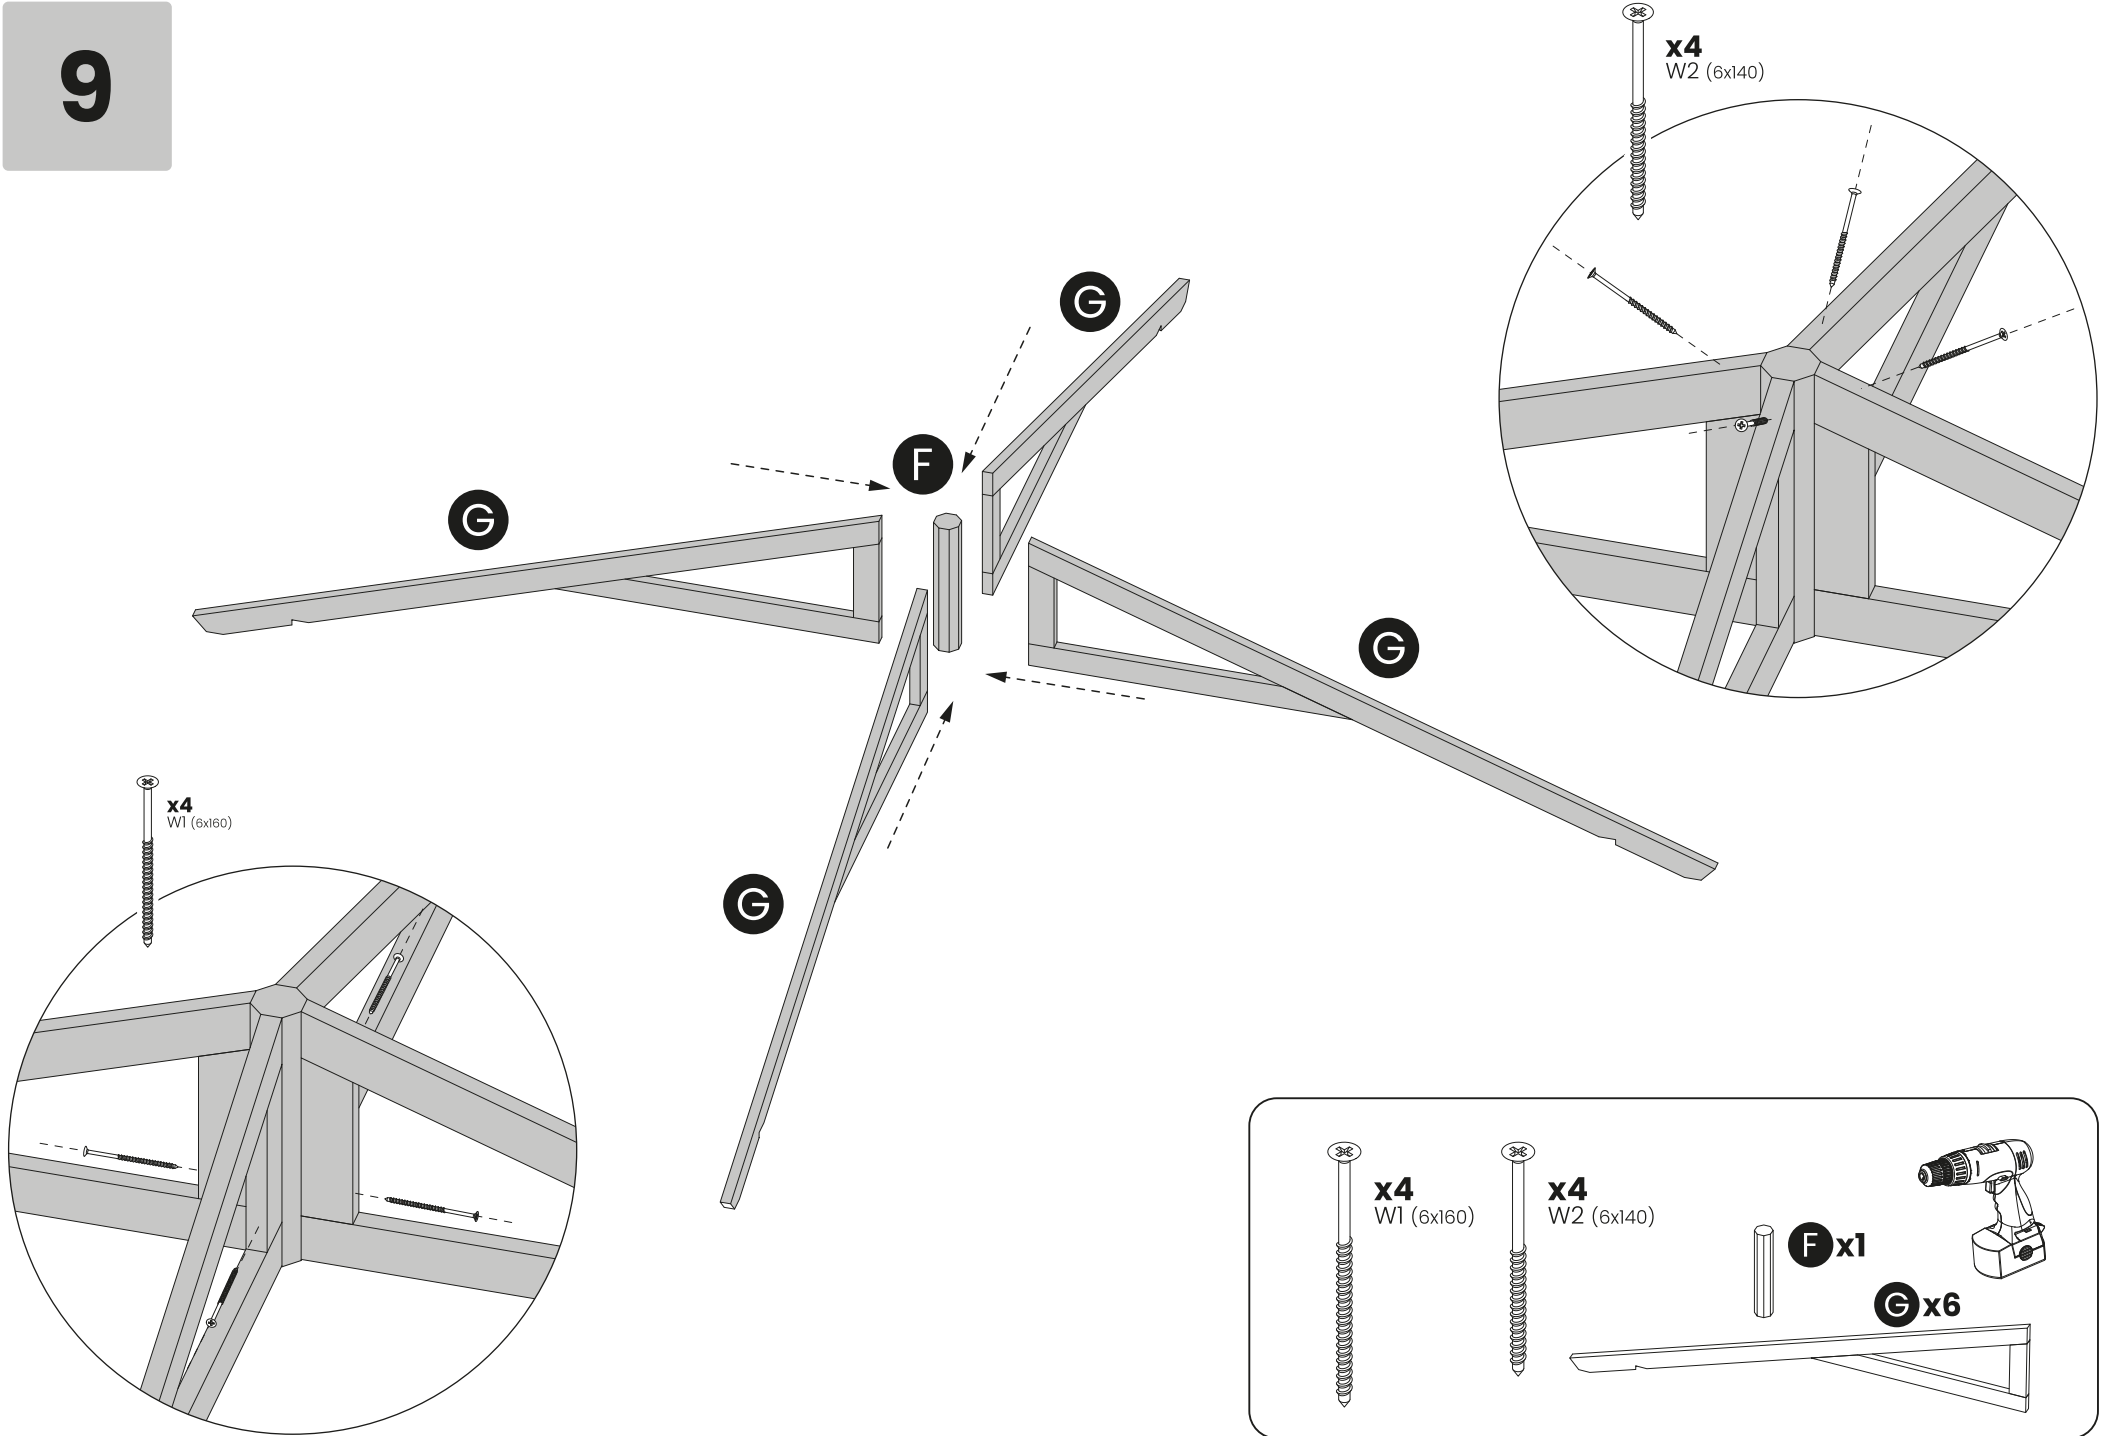

8x60mm

x1

● 13

x1300
9x20mm

x2

1

2

3

X=Y=6929mm

4

5

6

E

E

E

E

7

8

9

10

11

x8
W2 (6x140)

x16
W3 (6x80)

C x8

14

15

- 9x20mm
- Hammer
- Utility knife

1

2

3