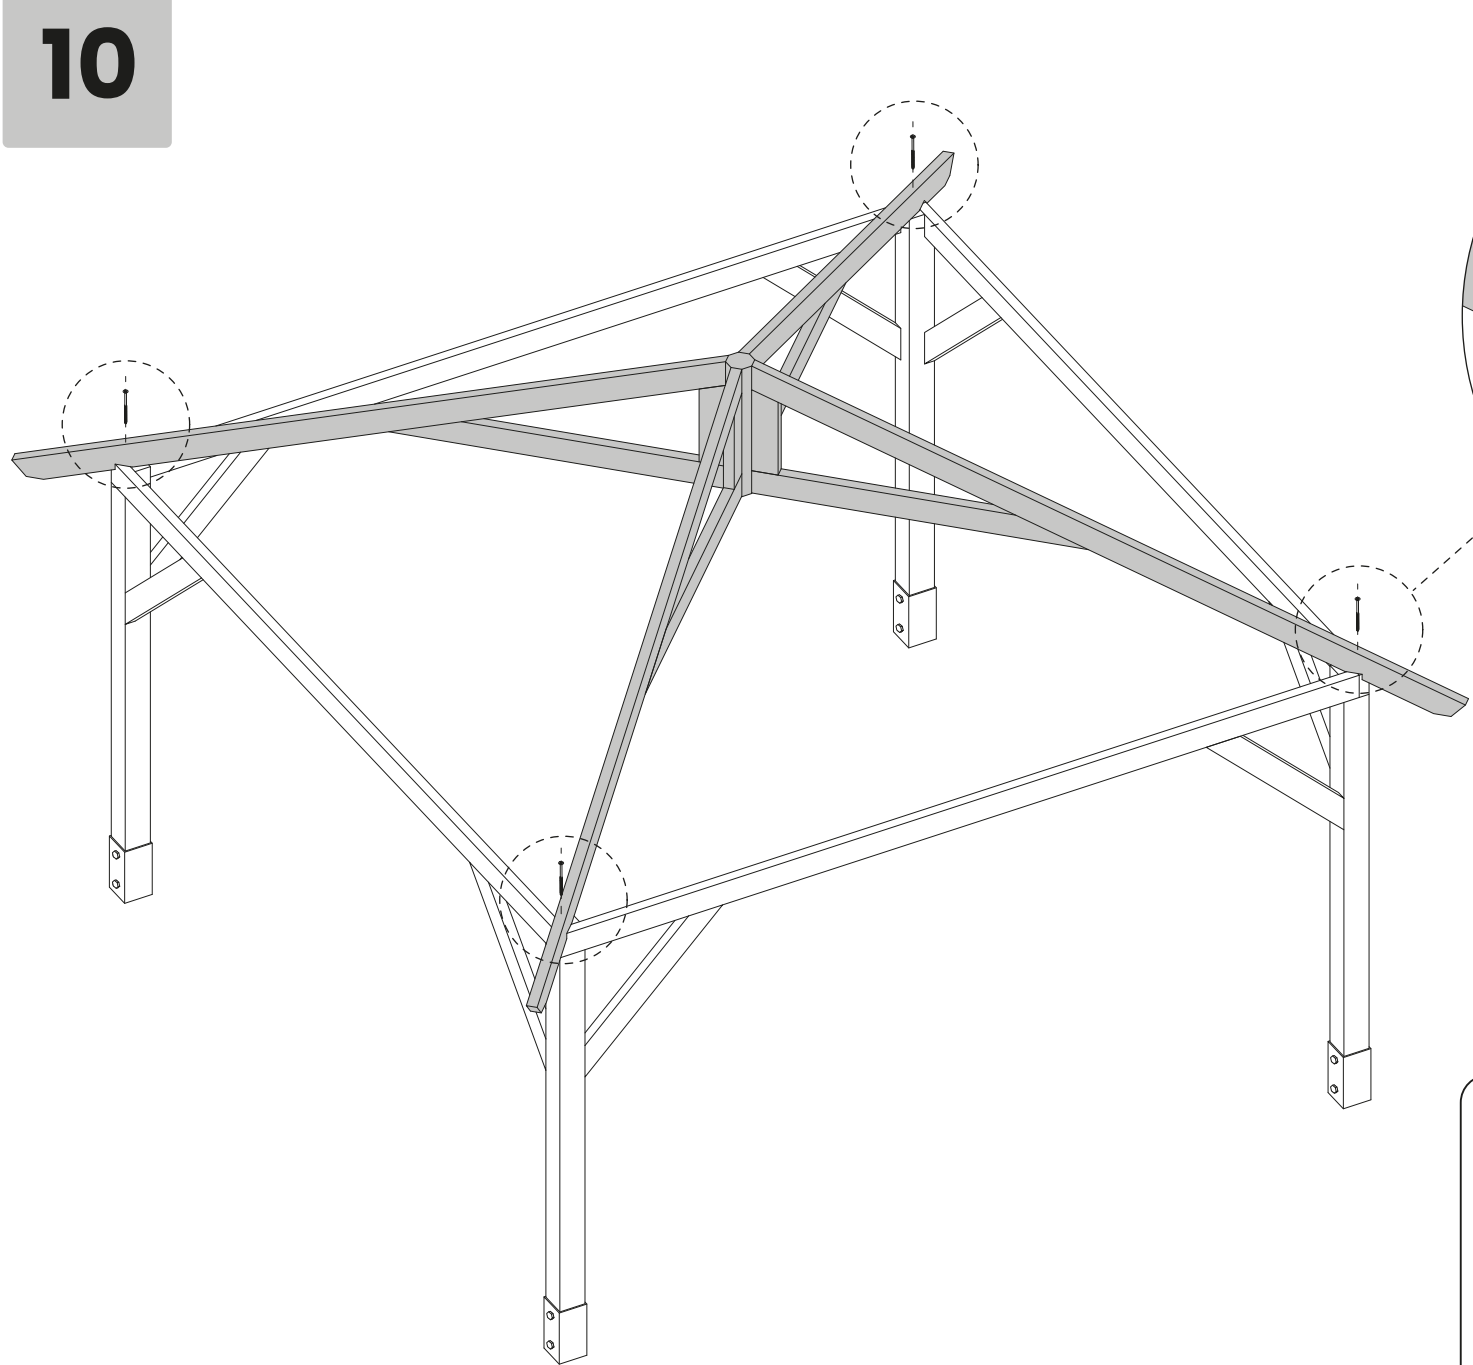

490x490cm

x20
W1 (6x160)

x32
W2 (6x140)

x16
W4 (6x100)

x32
W3 (6x80)

x1150
W5 (2x50)

x2

x1

X=Y=6929mm

4

5

6

E

E

E

E

7

8

9

10

11

x8
W2 (6x140)

x16
W3 (6x80)

C x8

14

15

- 9x20mm
- Hammer
- Utility knife

1

2

3