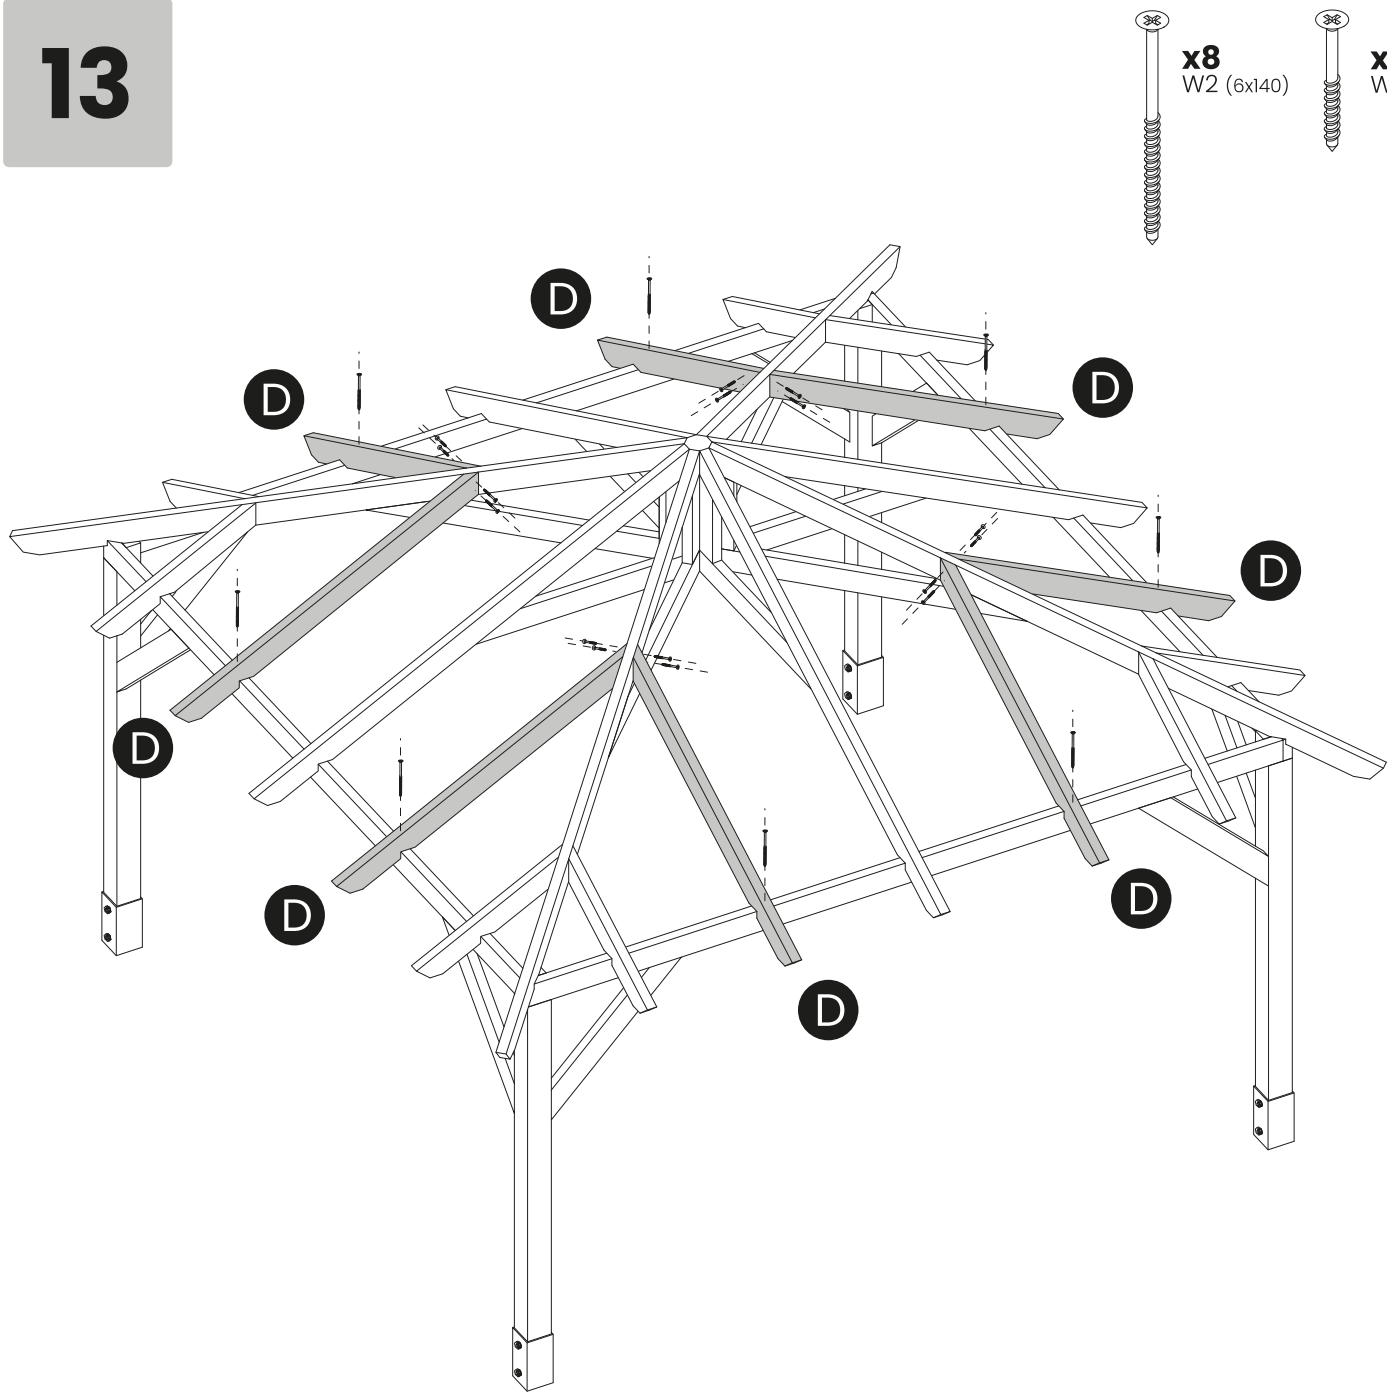

490x490cm

x20
W1 (6x160)

x32
W2 (6x140)

x16
W4 (6x100)

x32
W3 (6x80)

x1150
W5 (2x50)

x2

x1

X=Y=6929mm

4

5

6

E

E

E

E

7

8

9

10

11

x8
W2 (6x140)

x16
W3 (6x80)

C x8

14

15

- 9x20mm
- Hammer
- Utility knife

1

2

3