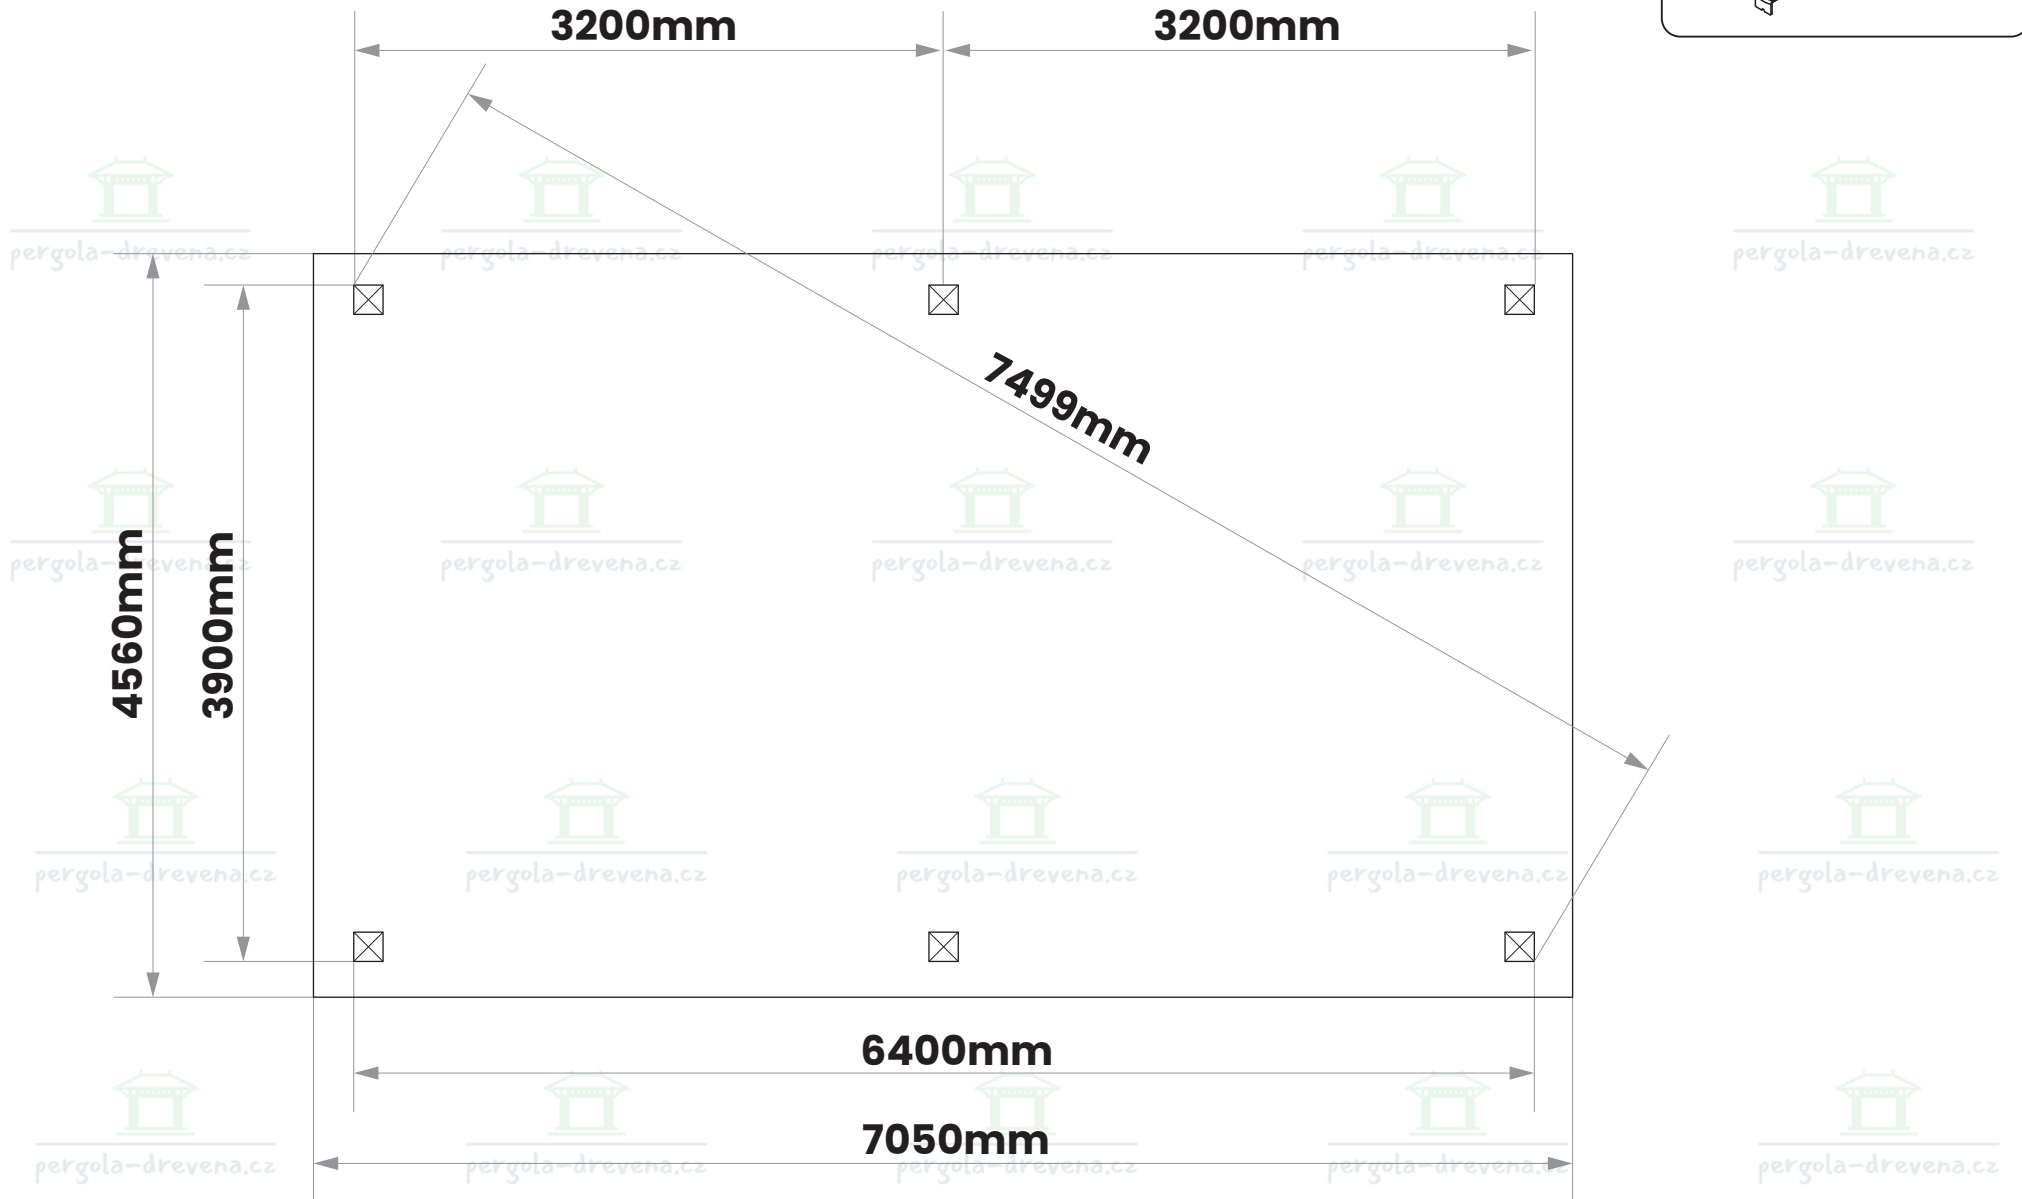

pergola-drevena.cz

640x390cm

x24
W1 (6x160)

x40
W2 (6x140)

x6
W6 (6x120)

x24
W4 (6x100)

x48
W3 (6x80)

x1400
W5 (2x50)

pergola-drevena.cz

x6

x12
8x60mm

x1
13

x1600
9x20mm

x2

1

2

pergola-drevena.cz

pergola-drevena.cz

X=Y=7499mm

4

5

6

7

x24
W4 (6x100)

W1 (6x160)

x24
W1 (6x160)

J x12

9

x2

W2 (6x140)

W2
(6x140)

x2
W6 (6x120)