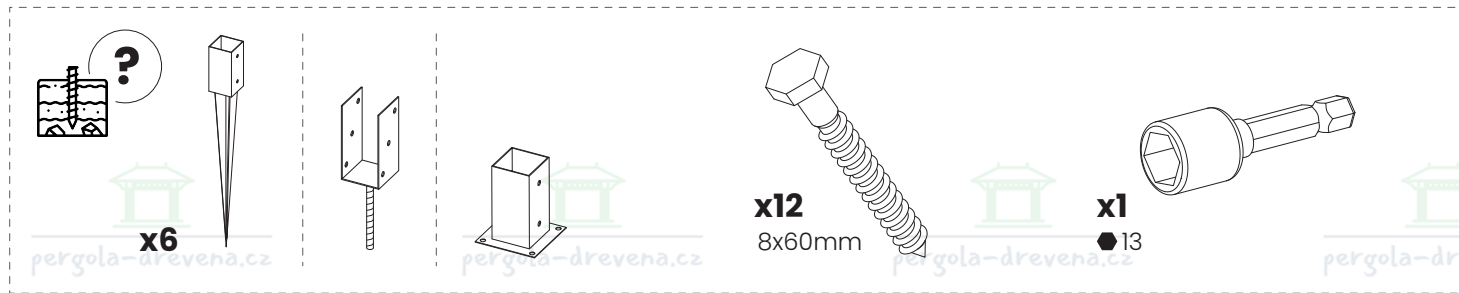

pergola-drevena.cz

640x390cm

x24
W1 (6x160)

x40
W2 (6x140)

x6
W6 (6x120)

x24
W4 (6x100)

x48
W3 (6x80)

x1400
W5 (2x50)

pergola-drevena.cz

x6

x12
8x60mm

x1
13

x1600
9x20mm

x2

1

2

pergola-drevena.cz

pergola-drevena.cz

X=Y=7499mm

4

5

6

7

x24
W4 (6x100)