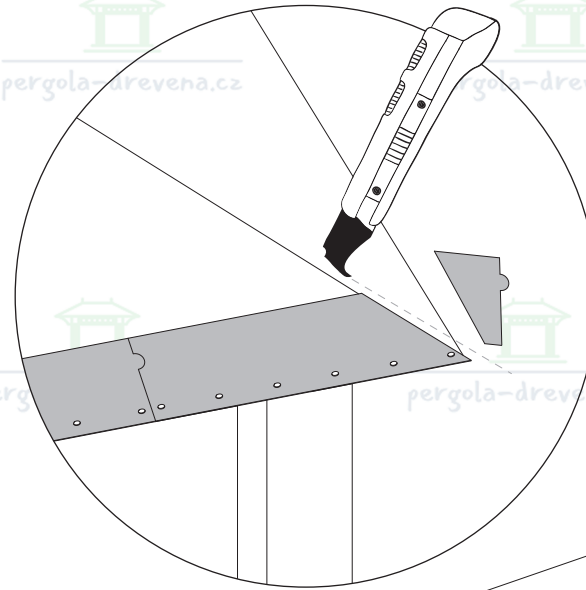

x1400
W5 (2x50)

pergola-drevena.cz

19

1

2

3

4

5