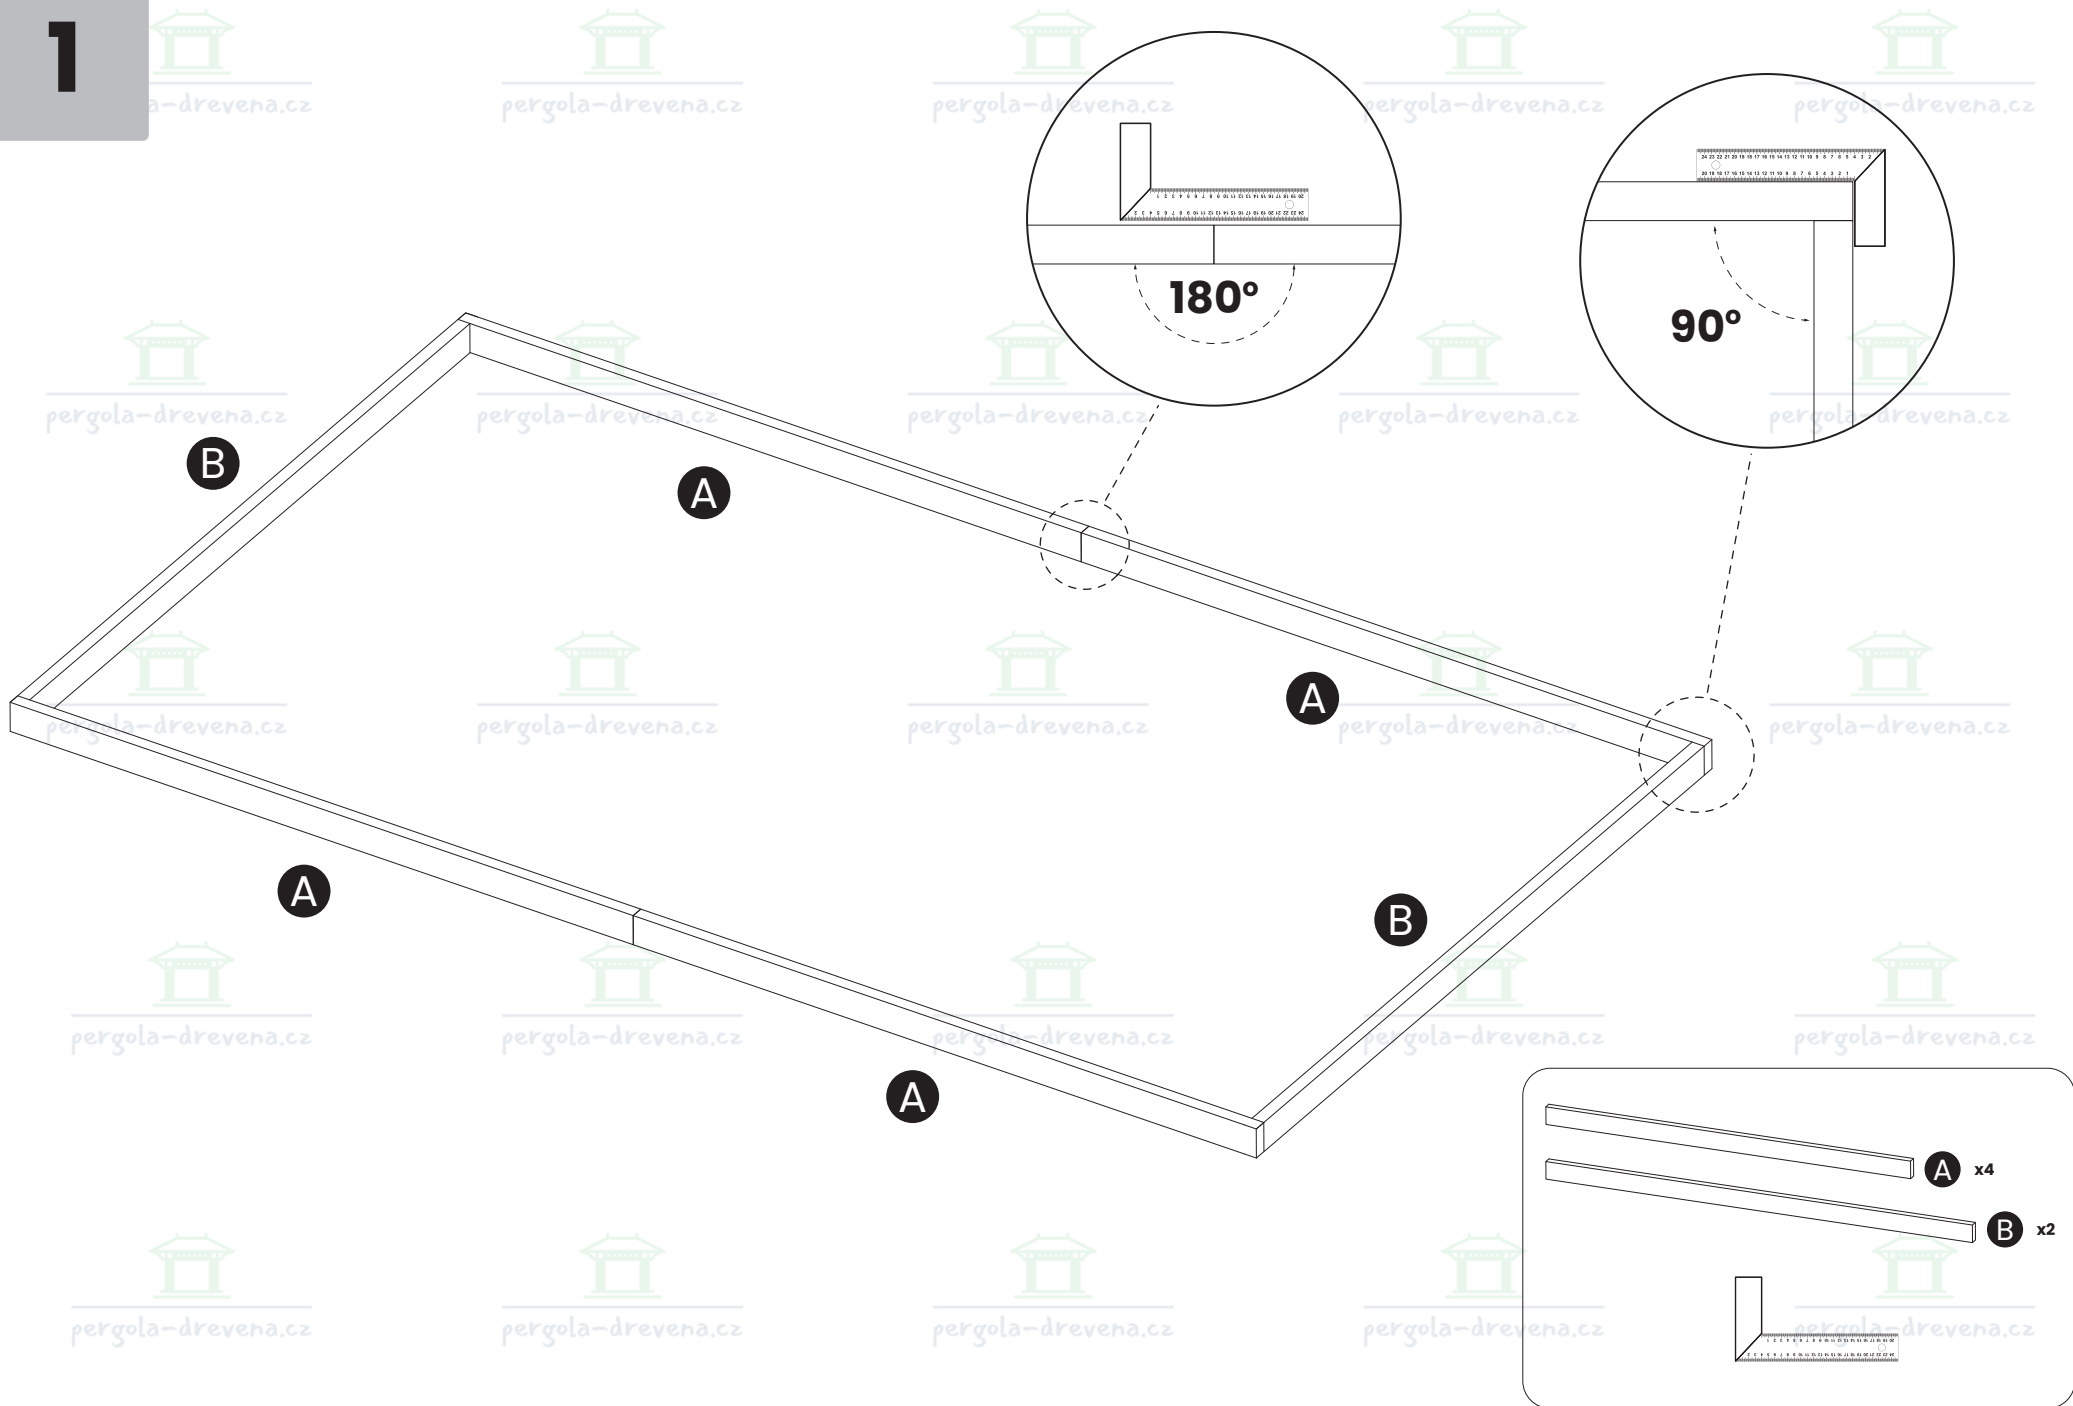

pergola-drevena.cz

640x390cm

x24
W1 (6x160)

x40
W2 (6x140)

x6
W6 (6x120)

x24
W4 (6x100)

x48
W3 (6x80)

x1400
W5 (2x50)

pergola-drevena.cz

x6

x12
8x60mm

x1
13

x1600
9x20mm

x2

1

2

pergola-drevena.cz

pergola-drevena.cz

X=Y=7499mm

4

5

6

7

x24
W4 (6x100)

W1 (6x160)

x24
W1 (6x160)

J x12

9

x2

W2 (6x140)

W2
(6x140)

x2
W6 (6x120)