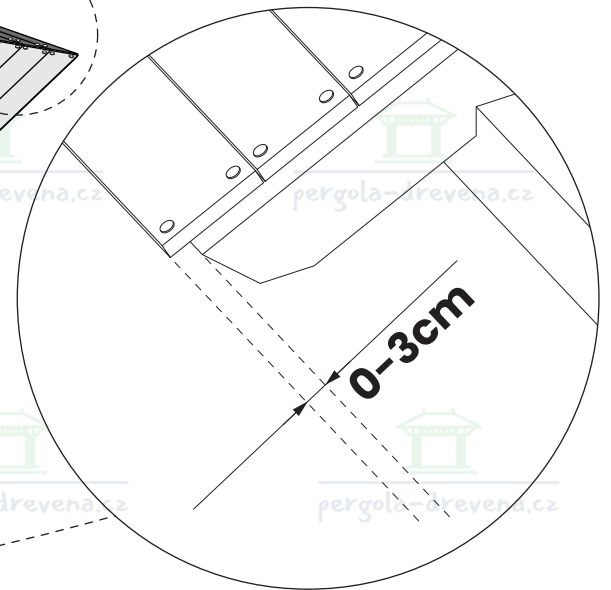

pergola-drevena.cz

pergola-drevena.cz

X=Y=7499mm

4

5

6

7

x24
W4 (6x100)

W1 (6x160)

x24
W1 (6x160)

J x12

9

x2

W2 (6x140)

W2
(6x140)

x2
W6 (6x120)

E x1

x8
W2 (6x140)

x16
W3 (6x80)

x8
W2 (6x140)

x16
W3 (6x80)

H x8

17

17.1