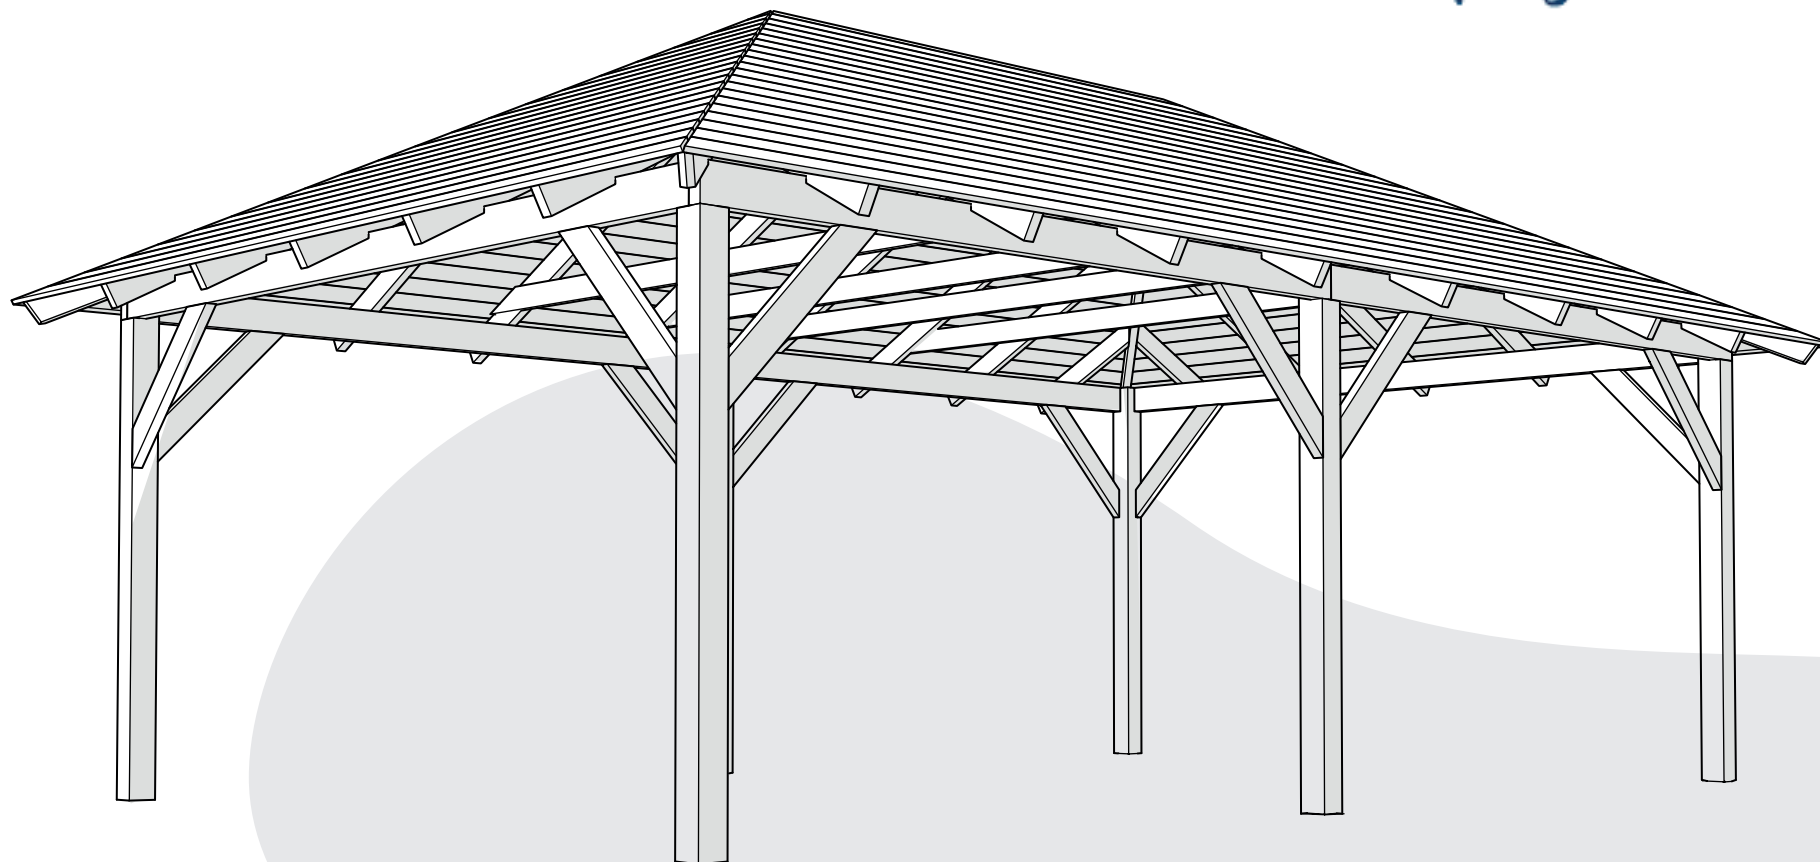

pergola-drevena.cz

640x390cm

x24
W1 (6x160)

x40
W2 (6x140)

x6
W6 (6x120)

x24
W4 (6x100)

x48
W3 (6x80)

x1400
W5 (2x50)