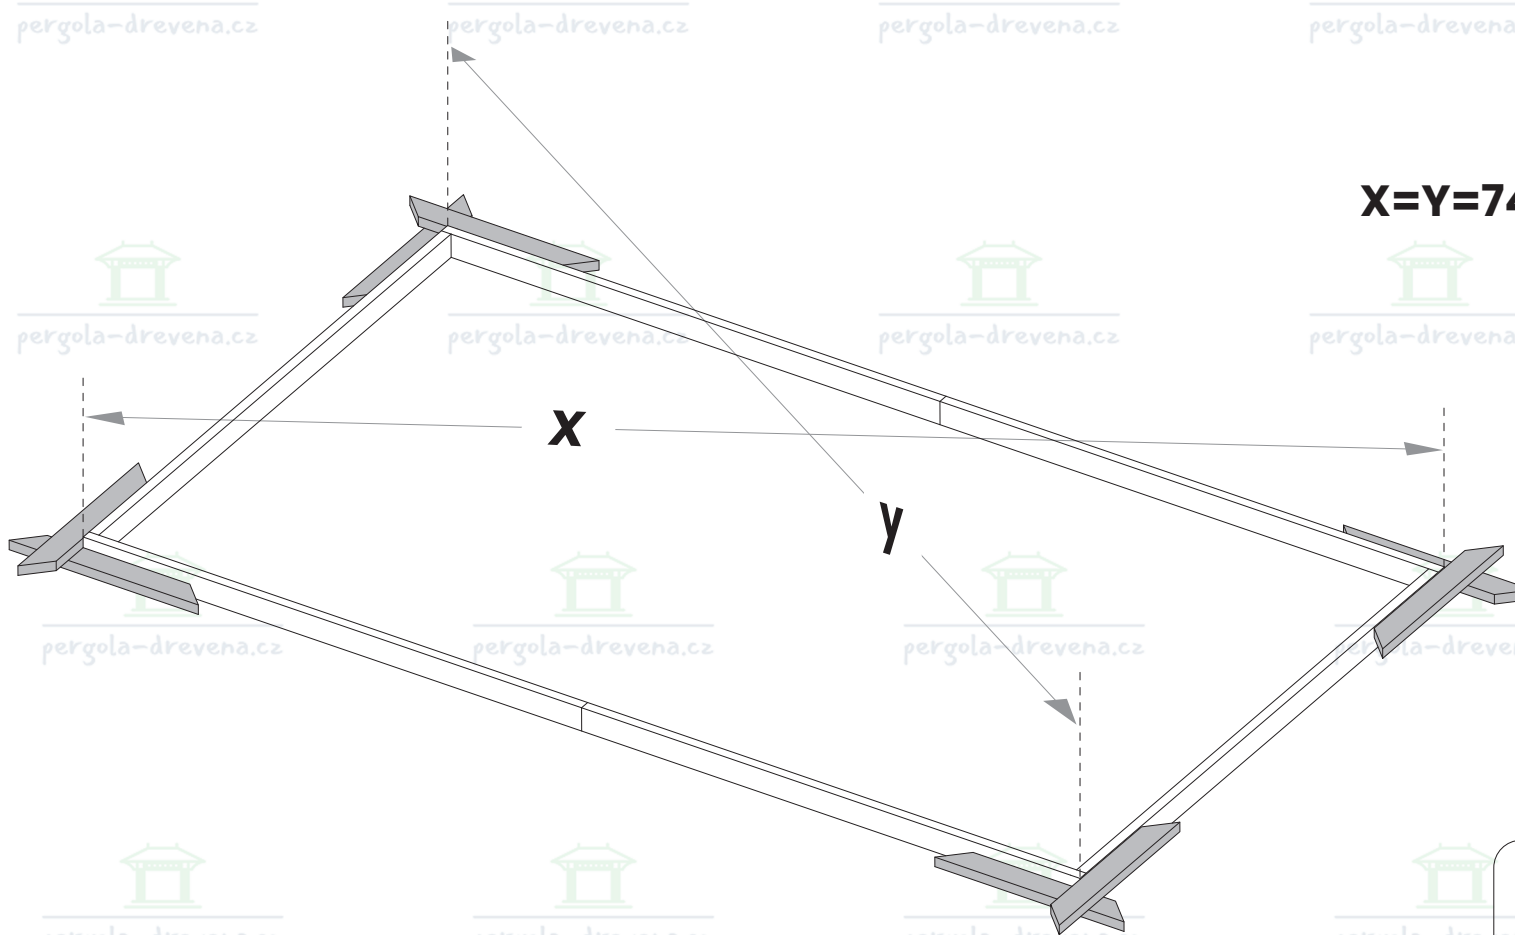

pergola-drevena.cz

pergola-drevena.cz

X=Y=7499mm

4

5

6

7

x24
W4 (6x100)

E x1

x8
W2 (6x140)

x16
W3 (6x80)

x8
W2 (6x140)

x16
W3 (6x80)

H x8

17

17.1