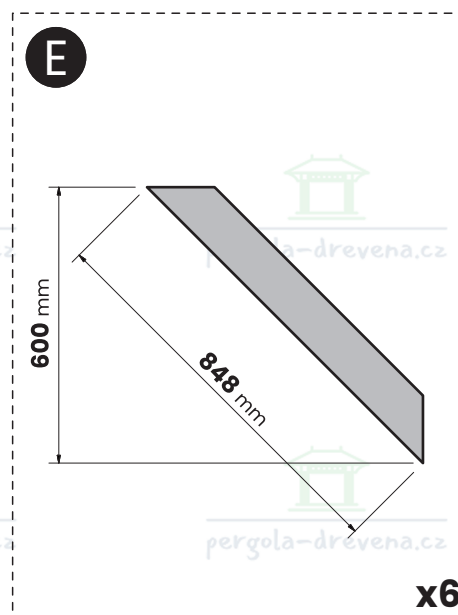

pergola-drevena.cz

**B x7**

**L=6000 mm**

pergola-drevena.cz

pergola-drevena.cz

**C1 x2**

**h=2456 mm**

**C2 x2**

**H x1**

pergola-drevena.cz

pergola-drevena.cz

**H x22**

**L=2614 mm**

**x88**  
(4x70)

pergola-drevena.cz

pergola-drevena.cz

x18  
(6x100)

8

x24  
(6x160)

9

x14  
(6x220)

B x7

10

x12  
(6x160)

x6

11

12

13

**H x22**

**x88**  
(4x70)

**H x22**  
■ L=2614 mm

**x88**  
(4x70)