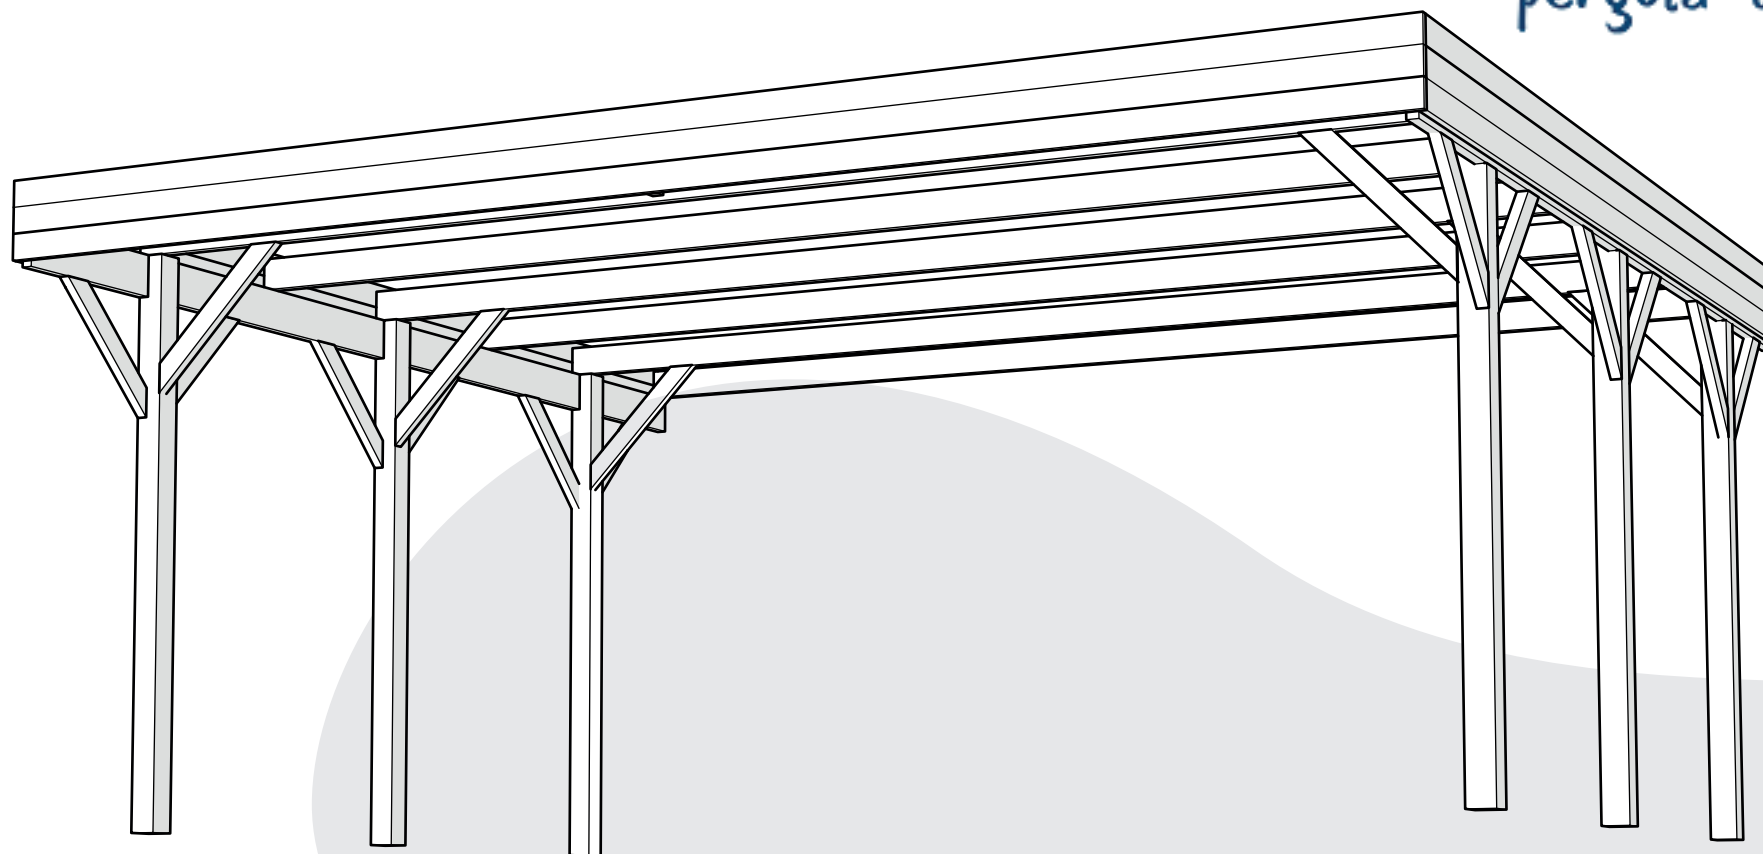

[pergola-drevena.cz](http://pergola-drevena.cz)

**360x600cm**

**x14**  
(6x220)

**x36**  
(6x160)

**x18**  
(6x100)

**x76**  
(4x70)

pergola-drevena.cz

pergola-drevena.cz

**x1**

**x1**

**x6**

**x12**  
8x60mm

**x1**  
13

**A x2**

**L=5100 mm**

pergola-drevena.cz