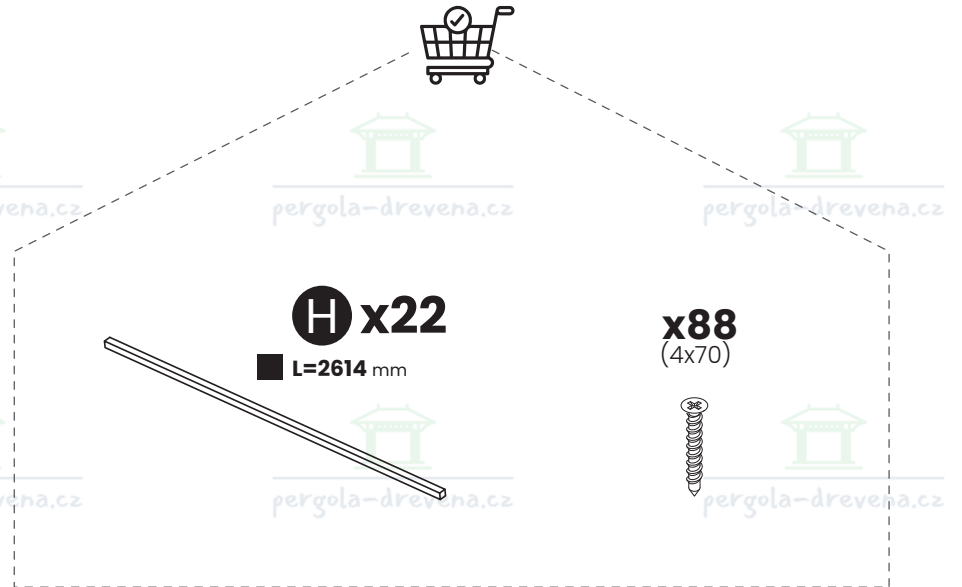

pergola-drevena.cz

pergola-drevena.cz

pergola-drevena.cz

pergola-drevena.cz

**D x12**

**L=735 mm**

pergola-drevena.cz

**E x6**

**L=848 mm**

pergola-drevena.cz

**F x6**

**L=5100 mm**

pergola-drevena.cz

pergola-drevena.cz

**G x3**

**L=6056 mm**

**H x1**

pergola-drevena.cz

pergola-drevena.cz

**H x22**

**L=2614 mm**

**x88**  
(4x70)

pergola-drevena.cz

pergola-drevena.cz

x6

11

12

13

**H x22**

**x88**  
(4x70)

**H x22**  
■ L=2614 mm

**x88**  
(4x70)